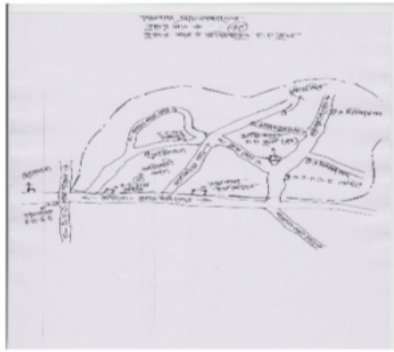

Nazri Naksha