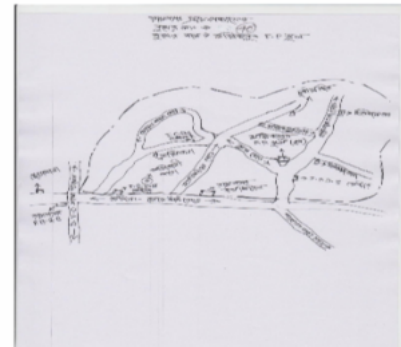

Key MAP View