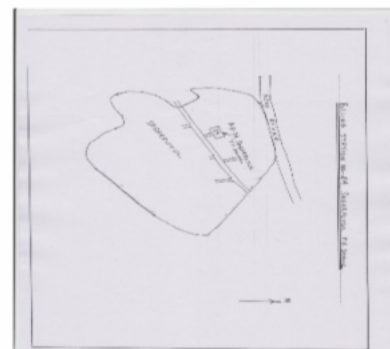

নির্বাচক নিবন্ধন আধিকারিকের স্বাক্ষর

Nazri Naksha

Google Map View

Polling Station Building Front View

Polling Station Front View

Cad View

Key MAP View

1 নাম : পূর্ণিমা দাস বৈরাগ্য স্বামীর নাম: স্বপন দাস বৈরাগ্য বাড়ির নং : n0081 বয়স : 57 লিঙ্গ : মহিলা	YEX2048460 ফটো উপলব্ধ	2 নাম : স্বপন কুমার বৈরাগ্য পিতার নাম: ধর্মদাস দাস বৈরাগ্য বাড়ির নং : n0081 বয়স : 61 লিঙ্গ : পুরুষ	WB/41/267/549642 ফটো উপলব্ধ	3 নাম : সুভদ্রা বৈরাগ্য স্বামীর নাম: দেবাশীষ বৈরাগ্য বাড়ির নং : n0081 বয়স : 35 লিঙ্গ : মহিলা	YEX1706324 ফটো উপলব্ধ
4 নাম : শান্তিনারী কুণ্ড স্বামীর নাম: রবীন্দ্রনাথ কুণ্ড বাড়ির নং : n0071 বয়স : 66 লিঙ্গ : মহিলা	BWN1755495 ফটো উপলব্ধ	5 নাম : রবীন্দ্রনাথ কুণ্ড পিতার নাম: দেবদাস কুণ্ড বাড়ির নং : n0071 বয়স : 73 লিঙ্গ : পুরুষ	WB/41/267/549936 ফটো উপলব্ধ	6 নাম : মীরা রানী কুণ্ড পিতার নাম: দেবদাস কুণ্ড বাড়ির নং : n0071 বয়স : 63 লিঙ্গ : মহিলা	YEX1253129 ফটো উপলব্ধ
7 নাম : পুষ্প কুণ্ড স্বামীর নাম: বিনয় কুণ্ড বাড়ির নং : n0070 বয়স : 71 লিঙ্গ : মহিলা	WB/41/267/549758 ফটো উপলব্ধ	8 নাম : বিনয় কুণ্ড পিতার নাম: দেবদাস কুণ্ড বাড়ির নং : n0070 বয়স : 76 লিঙ্গ : পুরুষ	WB/41/267/549723 ফটো উপলব্ধ	9 নাম : তুলসী কিস্কু স্বামীর নাম: কানাই কিস্কু বাড়ির নং : n0003 বয়স : 54 লিঙ্গ : মহিলা	BWN2668028 ফটো উপলব্ধ
10 নাম : কানাই কিস্কু পিতার নাম: মদন কিস্কু বাড়ির নং : n0003 বয়স : 59 লিঙ্গ : পুরুষ	BWN2668010 ফটো উপলব্ধ	11 নাম : নয়নতারা মেটে স্বামীর নাম: সন্দীপ মাজি বাড়ির নং : nং003 বয়স : 27 লিঙ্গ : মহিলা	YEX1899228 ফটো উপলব্ধ	12 নাম : টুয়েল কিস্কু পিতার নাম: রাসু কিস্কু বাড়ির নং : n0111 বয়স : 51 লিঙ্গ : পুরুষ	BWN2855369 ফটো উপলব্ধ
13 নাম : কানাই কিস্কু পিতার নাম: উত্তম কিস্কু বাড়ির নং : n0110 বয়স : 31 লিঙ্গ : পুরুষ	YEX1432905 ফটো উপলব্ধ	14 নাম : লক্ষী কিস্কু স্বামীর নাম: কানাই কিস্কু বাড়ির নং : n0110 বয়স : 32 লিঙ্গ : মহিলা	YEX1432962 ফটো উপলব্ধ	15 নাম : রামু কিস্কু পিতার নাম: উত্তম কিস্কু বাড়ির নং : n0110 বয়স : 29 লিঙ্গ : পুরুষ	YEX1643592 ফটো উপলব্ধ
16 নাম : রাসু কিস্কু পিতার নাম: উত্তম কিস্কু বাড়ির নং : n0110 বয়স : 32 লিঙ্গ : পুরুষ	YEX1432863 ফটো উপলব্ধ	17 নাম : মুঙ্গলী কিস্কু স্বামীর নাম: উত্তম কিস্কু বাড়ির নং : n0110 বয়স : 43 লিঙ্গ : মহিলা	BWN2668069 ফটো উপলব্ধ	18 নাম : উত্তম কিস্কু পিতার নাম: রাসু কিস্কু বাড়ির নং : n0110 বয়স : 65 লিঙ্গ : পুরুষ	WB/41/267/549410 ফটো উপলব্ধ
19 নাম : পানমনি কিস্কু অন্যান্য: রাসু কিস্কু বাড়ির নং : n0110 বয়স : 83 লিঙ্গ : মহিলা	WB/41/267/549977 ফটো উপলব্ধ	20 নাম : পানমনি কিস্কু পিতার নাম: উত্তম কিস্কু বাড়ির নং : এন0110 বয়স : 23 লিঙ্গ : মহিলা	YEX2338747 ফটো উপলব্ধ	21 নাম : বিপত্তী কিস্কু স্বামীর নাম: রাসু কিস্কু বাড়ির নং : 110 বয়স : 35 লিঙ্গ : মহিলা	YEX1816578 ফটো উপলব্ধ
22 নাম : মৌচিসী গঙ্গোপাধ্যায় স্বামীর নাম: সৌমিক গঙ্গোপাধ্যায় বাড়ির নং : 089 বয়স : 39 লিঙ্গ : মহিলা	HLV2077782 ফটো উপলব্ধ	23 নাম : সৌমিক গঙ্গোপাধ্যায় পিতার নাম: বিজয়কৃষ্ণ গঙ্গোপাধ্যায় বাড়ির নং : 089 বয়স : 45 লিঙ্গ : পুরুষ	BWN1770551 ফটো উপলব্ধ	24 নাম : স্বতুপর্না গাঙ্গুলী অধিকারী স্বামীর নাম: সৌভিক গাঙ্গুলী বাড়ির নং : এন0089 বয়স : 28 লিঙ্গ : মহিলা	YAJ1656875 ফটো উপলব্ধ
25 নাম : সৌভিক গাঙ্গুলী পিতার নাম: অজয় গাঙ্গুলী বাড়ির নং : n0089 বয়স : 38 লিঙ্গ : পুরুষ	YEX1087212 ফটো উপলব্ধ	26 নাম : মানসী গঙ্গোপাধ্যায় স্বামীর নাম: অজয় গাঙ্গুলী বাড়ির নং : n0089 বয়স : 61 লিঙ্গ : মহিলা	YEX2018463 ফটো উপলব্ধ	27 নাম : অজয় কৃষ্ণ গঙ্গোপাধ্যায় পিতার নাম: সুখময় গাঙ্গুলী বাড়ির নং : n0089 বয়স : 69 লিঙ্গ : পুরুষ	YEX2018471 ফটো উপলব্ধ
28 নাম : রাজকুমার গরাই পিতার নাম: নবকুমার গরাই বাড়ির নং : সাগাপুতুল বয়স : 23 লিঙ্গ : পুরুষ	YEX2338739 ফটো উপলব্ধ	29 নাম : চিত্তা গড়াই স্বামীর নাম: নব গড়াই বাড়ির নং : n0083 বয়স : 49 লিঙ্গ : মহিলা	BWN2668077 ফটো উপলব্ধ	30 নাম : নবকুমার গড়াই পিতার নাম: ক্ষুদিরাম গড়াই বাড়ির নং : n0083 বয়স : 51 লিঙ্গ : পুরুষ	BWN0894964 ফটো উপলব্ধ