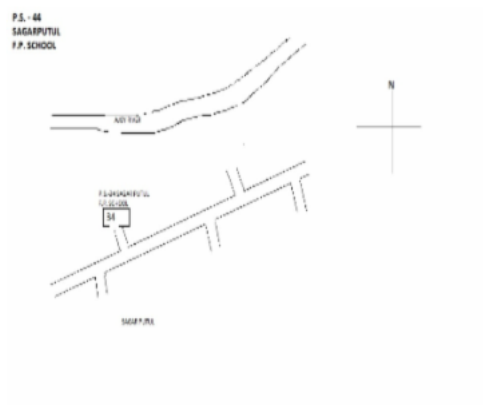

নির্বাচক নিবন্ধন আধিকারিকের স্বাক্ষর

Nazri Naksha

Google Map View

Polling Station Building Front View

Polling Station Front View

Cad View

Key MAP View

1 নাম : পূর্ণিমা দাস বৈরাগ্য স্বামীর নাম: স্বপন দাস বৈরাগ্য বাড়ির নং : n0081 বয়স : 57 লিঙ্গ : মহিলা	YEX2048460 ফটো উপলব্ধ	2 নাম : স্বপন কুমার বৈরাগ্য পিতার নাম: ধর্মদাস দাস বৈরাগ্য বাড়ির নং : n0081 বয়স : 61 লিঙ্গ : পুরুষ	WB/41/267/549642 ফটো উপলব্ধ	3 নাম : সুভদ্রা বৈরাগ্য স্বামীর নাম: দেবাশীষ বৈরাগ্য বাড়ির নং : n0081 বয়স : 35 লিঙ্গ : মহিলা	YEX1706324 ফটো উপলব্ধ
4 নাম : শান্তিনারী কুণ্ড স্বামীর নাম: রবীন্দ্রনাথ কুণ্ড বাড়ির নং : n0071 বয়স : 66 লিঙ্গ : মহিলা	BWN1755495 ফটো উপলব্ধ	5 নাম : রবীন্দ্রনাথ কুণ্ড পিতার নাম: দেবদাস কুণ্ড বাড়ির নং : n0071 বয়স : 73 লিঙ্গ : পুরুষ	WB/41/267/549936 ফটো উপলব্ধ	6 নাম : মীরা রানী কুণ্ড পিতার নাম: দেবদাস কুণ্ড বাড়ির নং : n0071 বয়স : 63 লিঙ্গ : মহিলা	YEX1253129 ফটো উপলব্ধ
7 নাম : পুষ্প কুণ্ড স্বামীর নাম: বিনয় কুণ্ড বাড়ির নং : n0070 বয়স : 71 লিঙ্গ : মহিলা	WB/41/267/549758 ফটো উপলব্ধ	8 নাম : বিনয় কুণ্ড পিতার নাম: দেবদাস কুণ্ড বাড়ির নং : n0070 বয়স : 76 লিঙ্গ : পুরুষ	WB/41/267/549723 ফটো উপলব্ধ	9 নাম : তুলসী কিস্কু স্বামীর নাম: কানাই কিস্কু বাড়ির নং : n0003 বয়স : 54 লিঙ্গ : মহিলা	BWN2668028 ফটো উপলব্ধ
10 নাম : কানাই কিস্কু পিতার নাম: মদন কিস্কু বাড়ির নং : n0003 বয়স : 59 লিঙ্গ : পুরুষ	BWN2668010 ফটো উপলব্ধ	11 নাম : নয়নতারা মেটে স্বামীর নাম: সন্দীপ মাজি বাড়ির নং : nং003 বয়স : 27 লিঙ্গ : মহিলা	YEX1899228 ফটো উপলব্ধ	12 নাম : টুয়েল কিস্কু পিতার নাম: রাসু কিস্কু বাড়ির নং : n0111 বয়স : 51 লিঙ্গ : পুরুষ	BWN2855369 ফটো উপলব্ধ
13 নাম : কানাই কিস্কু পিতার নাম: উত্তম কিস্কু বাড়ির নং : n0110 বয়স : 31 লিঙ্গ : পুরুষ	YEX1432905 ফটো উপলব্ধ	14 নাম : লক্ষী কিস্কু স্বামীর নাম: কানাই কিস্কু বাড়ির নং : n0110 বয়স : 32 লিঙ্গ : মহিলা	YEX1432962 ফটো উপলব্ধ	15 নাম : রামু কিস্কু পিতার নাম: উত্তম কিস্কু বাড়ির নং : n0110 বয়স : 29 লিঙ্গ : পুরুষ	YEX1643592 ফটো উপলব্ধ
16 নাম : রাসু কিস্কু পিতার নাম: উত্তম কিস্কু বাড়ির নং : n0110 বয়স : 32 লিঙ্গ : পুরুষ	YEX1432863 ফটো উপলব্ধ	17 নাম : মুঙ্গলী কিস্কু স্বামীর নাম: উত্তম কিস্কু বাড়ির নং : n0110 বয়স : 43 লিঙ্গ : মহিলা	BWN2668069 ফটো উপলব্ধ	18 নাম : উত্তম কিস্কু পিতার নাম: রাসু কিস্কু বাড়ির নং : n0110 বয়স : 65 লিঙ্গ : পুরুষ	WB/41/267/549410 ফটো উপলব্ধ
19 নাম : পানমনি কিস্কু অন্যান্য: রাসু কিস্কু বাড়ির নং : n0110 বয়স : 83 লিঙ্গ : মহিলা	WB/41/267/549977 ফটো উপলব্ধ	20 নাম : পানমনি কিস্কু পিতার নাম: উত্তম কিস্কু বাড়ির নং : এন0110 বয়স : 23 লিঙ্গ : মহিলা	YEX2338747 ফটো উপলব্ধ	21 নাম : বিপত্তী কিস্কু স্বামীর নাম: রাসু কিস্কু বাড়ির নং : 110 বয়স : 35 লিঙ্গ : মহিলা	YEX1816578 ফটো উপলব্ধ
22 নাম : মৌচিসী গঙ্গোপাধ্যায় স্বামীর নাম: সৌমিক গঙ্গোপাধ্যায় বাড়ির নং : 089 বয়স : 39 লিঙ্গ : মহিলা	HLV2077782 ফটো উপলব্ধ	23 নাম : সৌমিক গঙ্গোপাধ্যায় পিতার নাম: বিজয়কৃষ্ণ গঙ্গোপাধ্যায় বাড়ির নং : 089 বয়স : 45 লিঙ্গ : পুরুষ	BWN1770551 ফটো উপলব্ধ	24 নাম : স্বতুপর্না গাঙ্গুলী অধিকারী স্বামীর নাম: সৌভিক গাঙ্গুলী বাড়ির নং : এন0089 বয়স : 28 লিঙ্গ : মহিলা	YAJ1656875 ফটো উপলব্ধ
25 নাম : সৌভিক গাঙ্গুলী পিতার নাম: অজয় গাঙ্গুলী বাড়ির নং : n0089 বয়স : 38 লিঙ্গ : পুরুষ	YEX1087212 ফটো উপলব্ধ	26 নাম : মানসী গঙ্গোপাধ্যায় স্বামীর নাম: অজয় গাঙ্গুলী বাড়ির নং : n0089 বয়স : 61 লিঙ্গ : মহিলা	YEX2018463 ফটো উপলব্ধ	27 নাম : অজয় কৃষ্ণ গঙ্গোপাধ্যায় পিতার নাম: সুখময় গাঙ্গুলী বাড়ির নং : n0089 বয়স : 69 লিঙ্গ : পুরুষ	YEX2018471 ফটো উপলব্ধ
28 নাম : রাজকুমার গরাই পিতার নাম: নবকুমার গরাই বাড়ির নং : সাগাপুতুল বয়স : 23 লিঙ্গ : পুরুষ	YEX2338739 ফটো উপলব্ধ	29 নাম : চিত্তা গড়াই স্বামীর নাম: নব গড়াই বাড়ির নং : n0083 বয়স : 49 লিঙ্গ : মহিলা	BWN2668077 ফটো উপলব্ধ	30 নাম : নবকুমার গড়াই পিতার নাম: ক্ষুদিরাম গড়াই বাড়ির নং : n0083 বয়স : 51 লিঙ্গ : পুরুষ	BWN0894964 ফটো উপলব্ধ