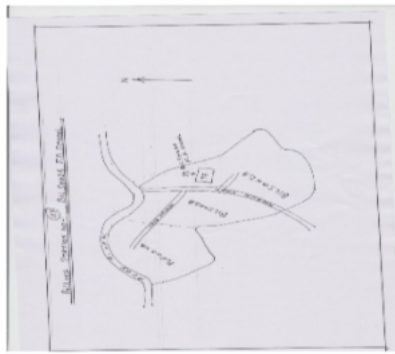

Nazri Naksha