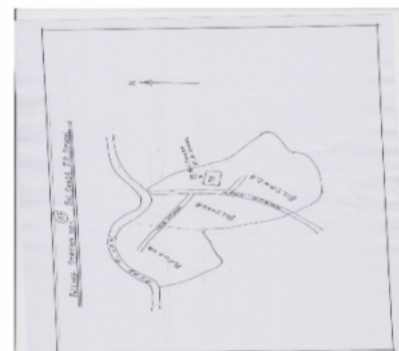

Key MAP View