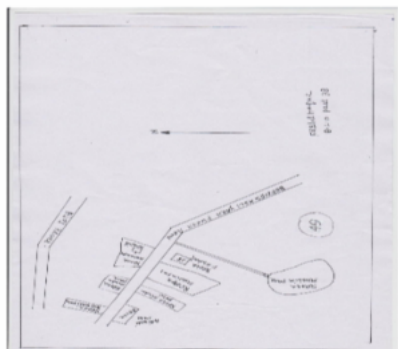

Nazri Naksha