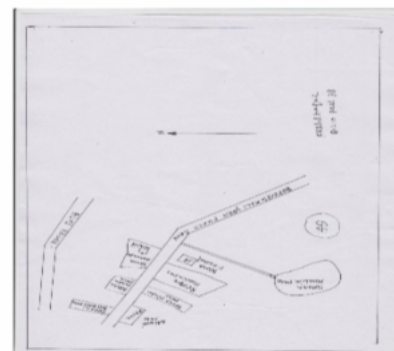

নির্বাচক নিবন্ধন আধিকারিকের স্বাক্ষর

Nazri Naksha

Google Map View

Polling Station Building Front View

Polling Station Front View

Cad View

Key MAP View

1 নাম : জানসাদ আলি সেখ স্বামীর নাম : সাবেদ আলি সেখ বাড়ির নং : n0012 বয়স : 39 লিঙ্গ : পুরুষ	YEX1146448 ফটো উপলব্ধ	2 নাম : গোলাপী বিবি স্বামীর নাম : রবিউল আলি সেখ বাড়ির নং : n0012 বয়স : 30 লিঙ্গ : মহিলা	YEX1547090 ফটো উপলব্ধ	3 নাম : রবিউল আলি সেখ স্বামীর নাম : সাবেদ আলি সেখ বাড়ির নং : n0012 বয়স : 39 লিঙ্গ : পুরুষ	YEX1146430 ফটো উপলব্ধ
4 নাম : রিক্তি খাতুন স্বামীর নাম : জানসাদ আলি সেখ বাড়ির নং : n0012 বয়স : 39 লিঙ্গ : মহিলা	YEX1146455 ফটো উপলব্ধ	5 নাম : বাবর আলি সেখ স্বামীর নাম : সাবেদ আলি সেখ বাড়ির নং : n0012 বয়স : 39 লিঙ্গ : পুরুষ	BWN2931095 ফটো উপলব্ধ	6 নাম : সেখ সেকেন্দার পিতার নাম : আমির সেখ বাড়ির নং : n0267 বয়স : 37 লিঙ্গ : পুরুষ	YEX1087618 ফটো উপলব্ধ
7 নাম : আরমান সেখ পিতার নাম : রহমান সেখ বাড়ির নং : n0257 বয়স : 50 লিঙ্গ : পুরুষ	YEX1434828 ফটো উপলব্ধ	8 নাম : আসমা বিবি স্বামীর নাম : আশরাফুল সেখ বাড়ির নং : n0249 বয়স : 36 লিঙ্গ : মহিলা	YEX1147370 ফটো উপলব্ধ	9 নাম : লাভলি খাতুন সেখ স্বামীর নাম : ভুলু সেখ বাড়ির নং : n0248 বয়স : 35 লিঙ্গ : মহিলা	YEX1147362 ফটো উপলব্ধ
10 নাম : রুনা বিবি স্বামীর নাম : জোরদিস সেখ বাড়ির নং : n0311 বয়স : 39 লিঙ্গ : মহিলা	BWN2732717 ফটো উপলব্ধ	11 নাম : ফরিদ সেখ পিতার নাম : রকিদ সেখ বাড়ির নং : n0024 বয়স : 32 লিঙ্গ : পুরুষ	YEX1355106 ফটো উপলব্ধ	12 নাম : হাদিসা বিবি স্বামীর নাম : বাবর আলি বাড়ির নং : n0012 বয়স : 40 লিঙ্গ : মহিলা	BWN2931061 ফটো উপলব্ধ
13 নাম : রেজাউল স্বামীর নাম : রাহিলা বেগম সেখ বাড়ির নং : n0051 বয়স : 46 লিঙ্গ : পুরুষ	BWN2675965 ফটো উপলব্ধ	14 নাম : কোহিনুর বিবি স্বামীর নাম : রেজাউল সেখ বাড়ির নং : n0051 বয়স : 41 লিঙ্গ : মহিলা	BWN2675973 ফটো উপলব্ধ	15 নাম : রবিউল সেখ স্বামীর নাম : রাহিলা বাড়ির নং : n0051 বয়স : 40 লিঙ্গ : পুরুষ	BWN2858389 ফটো উপলব্ধ
16 নাম : সেন্টু সেখ পিতার নাম : ইসরাইল সেখ বাড়ির নং : n0051 বয়স : 36 লিঙ্গ : পুরুষ	YEX1087741 ফটো উপলব্ধ	17 নাম : মোরজিনা বিবি স্বামীর নাম : সেন্টু সেখ বাড়ির নং : n0051 বয়স : 32 লিঙ্গ : মহিলা	YEX1435163 ফটো উপলব্ধ	18 নাম : কবিতা মন্ডল (বাউরী) স্বামীর নাম : অজয় বাউরী বাড়ির নং : 000 বয়স : 26 লিঙ্গ : মহিলা	YEX1933373 ফটো উপলব্ধ
19 নাম : মহাসিনা খাতুন স্বামীর নাম : ফরিদ সেখ বাড়ির নং : n0245 বয়স : 27 লিঙ্গ : মহিলা	YEX2298925 ফটো উপলব্ধ	20 নাম : অজয় বাউরী পিতার নাম : নিরু বাউরী বাড়ির নং : n0012 বয়স : 28 লিঙ্গ : পুরুষ	YEX1794700 ফটো উপলব্ধ	21 নাম : কেবিরুল সেখ পিতার নাম : সানাই সেখ বাড়ির নং : n0280 বয়স : 28 লিঙ্গ : পুরুষ	YEX1805183 ফটো উপলব্ধ
22 নাম : সাকিলা বিবি স্বামীর নাম : সেখ সেকেন্দার বাড়ির নং : 267 বয়স : 31 লিঙ্গ : মহিলা	YEX1818723 ফটো উপলব্ধ	23 নাম : সাবেদা বিবি স্বামীর নাম : আমির সেখ বাড়ির নং : n0012 বয়স : 33 লিঙ্গ : মহিলা	WB/41/267/561402 ফটো উপলব্ধ	24 নাম : অমেরুননুসা খাতুন পিতার নাম : বাবর আলি সেখ বাড়ির নং : n0012 বয়স : 20 লিঙ্গ : মহিলা	YEX2430643 ফটো উপলব্ধ
25 নাম : তাজমিরা খাতুন পিতার নাম : আরমান সেখ বাড়ির নং : n0257 বয়স : 23 লিঙ্গ : মহিলা	YEX2228625 ফটো উপলব্ধ	26 নাম : সান্তনা বিবি স্বামীর নাম : রবিউল সেখ বাড়ির নং : n0051 বয়স : 39 লিঙ্গ : মহিলা	BWN2732758 ফটো উপলব্ধ	27 নাম : কৃষ্ণা মন্ডল স্বামীর নাম : পরিমল মন্ডল বাড়ির নং : n0231 বয়স : 54 লিঙ্গ : মহিলা	YEX2331783 ফটো উপলব্ধ
28 নাম : সন্ধ্যা মন্ডল স্বামীর নাম : সুহদেব মন্ডল বাড়ির নং : বল্লীবাদ বয়স : 38 লিঙ্গ : মহিলা	YEX2339471 ফটো উপলব্ধ	29 নাম : সৌর শেখর মন্ডল পিতার নাম : প্রেমানন্দ মন্ডল বাড়ির নং : n0231 বয়স : 56 লিঙ্গ : পুরুষ	YEX2110138 ফটো উপলব্ধ	30 নাম : নিষ্টানন্দ মন্ডল পিতার নাম : সিদ্ধেশ্বর মন্ডল বাড়ির নং : n0231 বয়স : 62 লিঙ্গ : পুরুষ	YEX2019453 ফটো উপলব্ধ