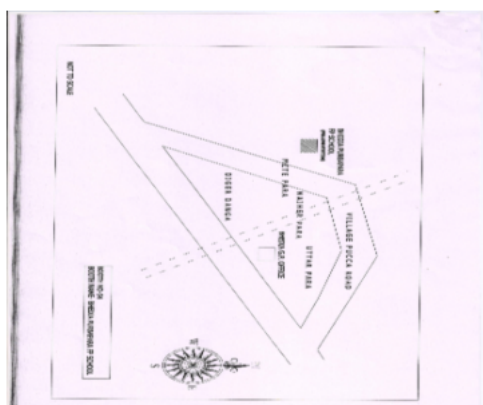

নির্বাচক নিবন্ধন আধিকারিকের স্বাক্ষর

Nazri Naksha

Google Map View

Polling Station Building Front View

Polling Station Front View

Cad View

Key MAP View

1 নাম : মেনকা খাঁ স্বামীর নাম: বুদ্ধদেব খাঁ বাড়ির নং : n0044 বয়স : 37 লিঙ্গ : মহিলা	YEX0237206 ফটো উপলব্ধ	2 নাম : বুদ্ধদেব খাঁ পিতার নাম: সুনীল খাঁ বাড়ির নং : n0044 বয়স : 34 লিঙ্গ : পুরুষ	YEX1437136 ফটো উপলব্ধ	3 নাম : পার্বতী (সরকার)রায় স্বামীর নাম: গোপাল সরকার বাড়ির নং : n0062 বয়স : 45 লিঙ্গ : মহিলা	BWN2895787 ফটো উপলব্ধ
4 নাম : সেলিয়া খাতুন পিতার নাম: লিয়াকত মন্ডল বাড়ির নং : এন0288 বয়স : 22 লিঙ্গ : মহিলা	TLK2413730 ফটো উপলব্ধ	5 নাম : সফিকুল সেখ পিতার নাম: মনিরুল সেখ বাড়ির নং : নং051 বয়স : 24 লিঙ্গ : পুরুষ	YEX2299857 ফটো উপলব্ধ	6 নাম : রানি খাতুন স্বামীর নাম: গুল মহম্মাদ সেখ বাড়ির নং : N00267 বয়স : 24 লিঙ্গ : মহিলা	YEX2119709 ফটো উপলব্ধ
7 নাম : কুহেলী অধিকারী পিতার নাম: উত্তম অধিকারী বাড়ির নং : এন0029 বয়স : 26 লিঙ্গ : মহিলা	NJH2176592 ফটো উপলব্ধ	8 নাম : উজ্জল কুমার আচার্য পিতার নাম: রাজেন্দ্র নাথ আচার্য বাড়ির নং : n0001 বয়স : 50 লিঙ্গ : পুরুষ	YEX2119873 ফটো উপলব্ধ	9 নাম : উত্তম কুমার আচার্য পিতার নাম: রাজেন্দ্র নাথ আচার্য বাড়ির নং : n0001 বয়স : 63 লিঙ্গ : পুরুষ	YEX2119865 ফটো উপলব্ধ
10 নাম : মনীষা (দাস) আচার্য স্বামীর নাম: উজ্জল আচার্য বাড়ির নং : n0001 বয়স : 39 লিঙ্গ : মহিলা	BWN2895720 ফটো উপলব্ধ	11 নাম : বুদ্ধদেব আচার্য পিতার নাম: কেনারাম আচার্য বাড়ির নং : নং00 বয়স : 26 লিঙ্গ : পুরুষ	YEX1986108 ফটো উপলব্ধ	12 নাম : সুমনা আচার্য স্বামীর নাম: জয়ন্ত আচার্য বাড়ির নং : n0299 বয়স : 29 লিঙ্গ : মহিলা	YEX1805274 ফটো উপলব্ধ
13 নাম : শ্রাবন কুমার পান্ডে পিতার নাম: ত্রিভুবন পান্ডে বাড়ির নং : n0001 বয়স : 32 লিঙ্গ : পুরুষ	YEX1437060 ফটো উপলব্ধ	14 নাম : জয়ন্ত কুমার আচার্য পিতার নাম: উত্তম কুমার আচার্য বাড়ির নং : n0001 বয়স : 37 লিঙ্গ : পুরুষ	BWN2932671 ফটো উপলব্ধ	15 নাম : প্রভাতী আচার্য পিতার নাম: শক্তিপদ আচার্য বাড়ির নং : n0001 বয়স : 51 লিঙ্গ : মহিলা	WB/41/267/582688 ফটো উপলব্ধ
16 নাম : মানু আচার্য স্বামীর নাম: কেনারাম আচার্য বাড়ির নং : n0001 বয়স : 47 লিঙ্গ : মহিলা	BWN1765189 ফটো উপলব্ধ	17 নাম : কেনারাম আচার্য পিতার নাম: শক্তিপদ আচার্য বাড়ির নং : n0001 বয়স : 52 লিঙ্গ : পুরুষ	WB/41/267/582698 ফটো উপলব্ধ	18 নাম : চৈতালী দাস বৈরাগ্য (আচার্য) স্বামীর নাম: সাগর আচার্য বাড়ির নং : n0001 বয়স : 36 লিঙ্গ : মহিলা	YEX1645993 ফটো উপলব্ধ
19 নাম : সাগর আচার্য মায়ের নাম: চিন্তারানী আচার্য বাড়ির নং : n0001 বয়স : 40 লিঙ্গ : পুরুষ	YEX1150705 ফটো উপলব্ধ	20 নাম : চিন্তারানী আচার্য পিতার নাম: শক্তিপদ আচার্য বাড়ির নং : n0001 বয়স : 56 লিঙ্গ : মহিলা	WB/41/267/582307 ফটো উপলব্ধ	21 নাম : উমারানী আচার্য স্বামীর নাম: শক্তিপদ আচার্য বাড়ির নং : n0001 বয়স : 79 লিঙ্গ : মহিলা	WB/41/267/582690 ফটো উপলব্ধ
22 নাম : অভিজিৎ আচার্য পিতার নাম: স্বপন আচার্য বাড়ির নং : n0001 বয়স : 30 লিঙ্গ : পুরুষ	YEX1548643 ফটো উপলব্ধ	23 নাম : মন্দিরা আচার্য স্বামীর নাম: স্বপন আচার্য বাড়ির নং : n0001 বয়স : 47 লিঙ্গ : মহিলা	BWN2682227 ফটো উপলব্ধ	24 নাম : স্বপন আচার্য পিতার নাম: রাজেন্দ্র আচার্য বাড়ির নং : n0001 বয়স : 57 লিঙ্গ : পুরুষ	WB/41/267/582687 ফটো উপলব্ধ
25 নাম : রেবা আচার্য স্বামীর নাম: উত্তম আচার্য বাড়ির নং : n0001 বয়স : 54 লিঙ্গ : মহিলা	WB/41/267/582686 ফটো উপলব্ধ	26 নাম : গীতা আচার্য স্বামীর নাম: রাজেন্দ্র আচার্য বাড়ির নং : n0001 বয়স : 91 লিঙ্গ : মহিলা	WB/41/267/582677 ফটো উপলব্ধ	27 নাম : সোহেল আহাম্মেদ পিতার নাম: সালেক রহমান বাড়ির নং : এন0233 বয়স : 23 লিঙ্গ : পুরুষ	YEX2230035 ফটো উপলব্ধ
28 নাম : সেরিনা ইয়াসমিন পিতার নাম: রাসেদ সেখ বাড়ির নং : 275 বয়স : 27 লিঙ্গ : মহিলা	YEX1820034 ফটো উপলব্ধ	29 নাম : মীরা কেশ স্বামীর নাম: অজিত কুমার কেশ বাড়ির নং : n0046 বয়স : 79 লিঙ্গ : মহিলা	BWN2364032 ফটো উপলব্ধ	30 নাম : বিদিশা কেশ স্বামীর নাম: অচিন্ত কেশ বাড়ির নং : n0046 বয়স : 57 লিঙ্গ : মহিলা	YEX2331825 ফটো উপলব্ধ