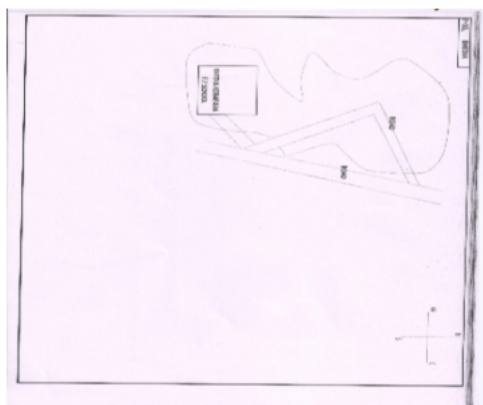

নির্বাচক নিবন্ধন আধিকারিকের স্বাক্ষর

Nazri Naksha

Google Map View

Polling Station Building Front View

Polling Station Front View

Cad View

Key MAP View

1 নাম : এতিমা বিবি স্বামীর নাম: মনিরুদ্দিন সেখ বাড়ির নং : n0293 বয়স : 33 লিঙ্গ : মহিলা	YEX1389469 ফটো উপলব্ধ	2 নাম : আনিসুল হক পিতার নাম: আবুল সেখ বাড়ির নং : n0163 বয়স : 33 লিঙ্গ : পুরুষ	YEX1355940 ফটো উপলব্ধ	3 নাম : আসমিন বিবি স্বামীর নাম: জাকির হোসেন সেখ বাড়ির নং : n0008 বয়স : 33 লিঙ্গ : মহিলা	YEX1355866 ফটো উপলব্ধ
4 নাম : সেখ সাহনেওয়াজ রহমান পিতার নাম: সেখ আব্দুল মান্নান বাড়ির নং : n0066 বয়স : 38 লিঙ্গ : পুরুষ	YEX1149509 ফটো উপলব্ধ	5 নাম : সেখ খোকন পিতার নাম: ইয়াসিন সেখ বাড়ির নং : n0145 বয়স : 30 লিঙ্গ : পুরুষ	YEX1437946 ফটো উপলব্ধ	6 নাম : হাফিজা খাতুন স্বামীর নাম: সাহানাওয়াজ রহমান সেখ বাড়ির নং : n0066 বয়স : 30 লিঙ্গ : মহিলা	YEX1727577 ফটো উপলব্ধ
7 নাম : সেখ জাহাঙ্গীর পিতার নাম: আব্দুল বাসেক বাড়ির নং : n0066 বয়স : 42 লিঙ্গ : মহিলা	YEX2021194 ফটো উপলব্ধ	8 নাম : সালেমাবিবি সেখ স্বামীর নাম: আব্দুলমান্নান সেখ বাড়ির নং : n0066 বয়স : 62 লিঙ্গ : মহিলা	WB/41/267/573679 ফটো উপলব্ধ	9 নাম : সেখ ওয়াদুত রহমান পিতার নাম: আব্দুল মহিদ সেখ বাড়ির নং : n0068 বয়স : 52 লিঙ্গ : পুরুষ	WB/41/267/573651 ফটো উপলব্ধ
10 নাম : সেখ জহের পিতার নাম: আব্দুল মহিদ সেখ বাড়ির নং : n0068 বয়স : 52 লিঙ্গ : পুরুষ	WB/41/267/573736 ফটো উপলব্ধ	11 নাম : বদরেআলম সেখ পিতার নাম: আব্দুলমহিদ সেখ বাড়ির নং : n0068 বয়স : 57 লিঙ্গ : পুরুষ	WB/41/267/573124 ফটো উপলব্ধ	12 নাম : মমতাজবিবি সেখ স্বামীর নাম: বদরেআলম সেখ বাড়ির নং : n0068 বয়স : 52 লিঙ্গ : মহিলা	BWN0947721 ফটো উপলব্ধ
13 নাম : মেহেরবা বেগম স্বামীর নাম: সেখ বজ্জের মেহের আলি বাড়ির নং : n0068 বয়স : 32 লিঙ্গ : মহিলা	YEX1438019 ফটো উপলব্ধ	14 নাম : রোকেয়া খাতুন স্বামীর নাম: সেখ দেল আবরোজ আলি বাড়ির নং : n0068 বয়স : 32 লিঙ্গ : মহিলা	YEX1438134 ফটো উপলব্ধ	15 নাম : ভাগ্য কোঁড়া পিতার নাম: জগাই কোঁড়া বাড়ির নং : n0313 বয়স : 28 লিঙ্গ : পুরুষ	YEX2062024 ফটো উপলব্ধ
16 নাম : সামিমউদ্দিন সেখ পিতার নাম: এমামুদ্দিন সেখ বাড়ির নং : nং066 বয়স : 25 লিঙ্গ : পুরুষ	YEX2120814 ফটো উপলব্ধ	17 নাম : রেকসোনা বেগম স্বামীর নাম: সেখ ওয়াদুত রহমান বাড়ির নং : n0304 বয়স : 43 লিঙ্গ : মহিলা	BWN2931509 ফটো উপলব্ধ	18 নাম : লাইলা বিবি স্বামীর নাম: আনিসুল বেগম বাড়ির নং : n0163 বয়স : 28 লিঙ্গ : মহিলা	YEX1727551 ফটো উপলব্ধ
19 নাম : এমামুদ্দিন সেখ পিতার নাম: আসরফ সেখ বাড়ির নং : 66 বয়স : 61 লিঙ্গ : পুরুষ	YEX1820323 ফটো উপলব্ধ	20 নাম : ফেরদৌসী বেগম স্বামীর নাম: এমামুদ্দিন সেখ বাড়ির নং : n0066 বয়স : 47 লিঙ্গ : মহিলা	YEX1437896 ফটো উপলব্ধ	21 নাম : সেখ ফতেমা বিবি স্বামীর নাম: সেখ রায়হান বাড়ির নং : n0066 বয়স : 59 লিঙ্গ : মহিলা	YEX2038115 ফটো উপলব্ধ
22 নাম : সেখ দেলআবরোজ আলি পিতার নাম: এমামুদ্দিন সেখ বাড়ির নং : n0068 বয়স : 38 লিঙ্গ : পুরুষ	YEX1149517 ফটো উপলব্ধ	23 নাম : মহঃ মনিরুল সেখ পিতার নাম: সেখ ওয়াদুত রহমান বাড়ির নং : n0059 বয়স : 20 লিঙ্গ : পুরুষ	YEX2412567 ফটো উপলব্ধ	24 নাম : হাসিরা বিবি সেখ স্বামীর নাম: সেখ ইন্দাদুল বাড়ির নং : n0060 বয়স : 49 লিঙ্গ : মহিলা	BWN2679496 ফটো উপলব্ধ
25 নাম : রশিদা বিবি স্বামীর নাম: আব্দুল খলিল সেখ বাড়ির নং : n0060 বয়স : 61 লিঙ্গ : মহিলা	WB/41/267/573112 ফটো উপলব্ধ	26 নাম : ইন্দাজুল সেখ পিতার নাম: আব্দুল খলিল সেখ বাড়ির নং : n0060 বয়স : 50 লিঙ্গ : পুরুষ	WB/41/267/573033 ফটো উপলব্ধ	27 নাম : সেখ সাহিদুল রহমান পিতার নাম: সেখ আমিন বাড়ির নং : n0060 বয়স : 42 লিঙ্গ : পুরুষ	BWN2931467 ফটো উপলব্ধ
28 নাম : তাসরিলা বিবি স্বামীর নাম: সেখ সাহিদুল রহমান বাড়ির নং : n0060 বয়স : 34 লিঙ্গ : মহিলা	YEX1437805 ফটো উপলব্ধ	29 নাম : সেখ অজমুল পিতার নাম: আমির সেখ বাড়ির নং : nং052 বয়স : 26 লিঙ্গ : পুরুষ	YEX1935980 ফটো উপলব্ধ	30 নাম : সেখ আমীর পিতার নাম: সেখ জয়নাল বাড়ির নং : n0052 বয়স : 63 লিঙ্গ : পুরুষ	YEX2021285 ফটো উপলব্ধ