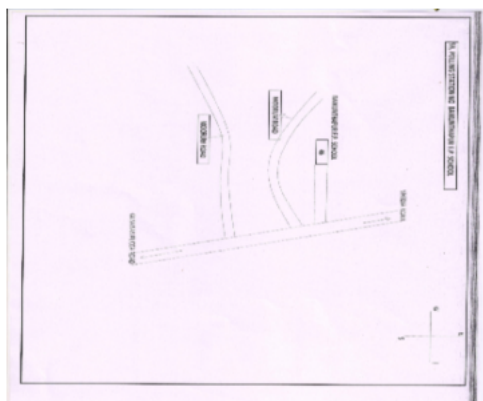

নির্বাচক নিবন্ধন আধিকারিকের স্বাক্ষর

Nazri Naksha

Google Map View

Polling Station Building Front View

Polling Station Front View

Cad View

Key MAP View

1 নাম : প্রসেনজিৎ মাঝি পিতার নাম: হারাধন মাঝি বাড়ির নং : n0088 বয়স : 34 লিঙ্গ : পুরুষ	YEX1258946 ফটো উপলব্ধ	2 নাম : দয়াল মাজি পিতার নাম: হারাধন মাজি বাড়ির নং : n0088 বয়স : 40 লিঙ্গ : পুরুষ	YEX0252700 ফটো উপলব্ধ	3 নাম : চম্পা মাঝি স্বামীর নাম: দয়াল মাঝি বাড়ির নং : n0088 বয়স : 34 লিঙ্গ : মহিলা	YEX1356948 ফটো উপলব্ধ
4 নাম : অনিমা মাঝি স্বামীর নাম: প্রসেনজিৎ মাঝি বাড়ির নং : 88 বয়স : 32 লিঙ্গ : মহিলা	YEX1893544 ফটো উপলব্ধ	5 নাম : পাপিয়া অধিকারী মায়ের নাম: সুমিত্রা অধিকারী বাড়ির নং : n0037 বয়স : 24 লিঙ্গ : মহিলা	YEX2129898 ফটো উপলব্ধ	6 নাম : বুন অধিকারী স্বামীর নাম: বিষ্ণু অধিকারী বাড়ির নং : n0044 বয়স : 57 লিঙ্গ : মহিলা	BWN2861474 ফটো উপলব্ধ
7 নাম : বিষ্ণু অধিকারী পিতার নাম: সুধাংশু অধিকারী বাড়ির নং : n0044 বয়স : 64 লিঙ্গ : পুরুষ	BWN2861466 ফটো উপলব্ধ	8 নাম : সুমিত্রা অধিকারী স্বামীর নাম: হেমকান্ত অধিকারী বাড়ির নং : n0037 বয়স : 49 লিঙ্গ : মহিলা	BWN2861490 ফটো উপলব্ধ	9 নাম : অর্চনা অধিকারী স্বামীর নাম: সুকুমার অধিকারী বাড়ির নং : n0037 বয়স : 71 লিঙ্গ : মহিলা	WB/41/267/588676 ফটো উপলব্ধ
10 নাম : সরস্বতী কিস্কু স্বামীর নাম: গংগা কিস্কু বাড়ির নং : n0174 বয়স : 76 লিঙ্গ : মহিলা	WB/41/267/588289 ফটো উপলব্ধ	11 নাম : ছবি কিস্কু স্বামীর নাম: সুনীল কিস্কু বাড়ির নং : n0174 বয়স : 42 লিঙ্গ : মহিলা	BWN2685683 ফটো উপলব্ধ	12 নাম : মানসিমান কিস্কু পিতার নাম: গঙ্গা কিস্কু বাড়ির নং : n0174 বয়স : 31 লিঙ্গ : পুরুষ	YEX1440007 ফটো উপলব্ধ
13 নাম : শিব চরণ কিস্কু পিতার নাম: সুনীল কিস্কু বাড়ির নং : নং11 বয়স : 24 লিঙ্গ : পুরুষ	YEX2129427 ফটো উপলব্ধ	14 নাম : সুন্দরী বিশ্বাস স্বামীর নাম: শম্ভু বিশ্বাস বাড়ির নং : এন0174 বয়স : 35 লিঙ্গ : মহিলা	YEX2231389 ফটো উপলব্ধ	15 নাম : জ্যোৎস্না কিস্কু স্বামীর নাম: মানসিমান কিস্কু বাড়ির নং : n0174 বয়স : 30 লিঙ্গ : মহিলা	YEX1728989 ফটো উপলব্ধ
16 নাম : রবি কিস্কু পিতার নাম: গঙ্গা কিস্কু বাড়ির নং : 174 বয়স : 40 লিঙ্গ : পুরুষ	YEX1893627 ফটো উপলব্ধ	17 নাম : টুকি কিস্কু স্বামীর নাম: রবি কিস্কু বাড়ির নং : n0174 বয়স : 33 লিঙ্গ : মহিলা	YEX1893684 ফটো উপলব্ধ	18 নাম : মিনতী কোঁড়া স্বামীর নাম: রমেশ কোঁড়া বাড়ির নং : 000 বয়স : 56 লিঙ্গ : মহিলা	WB/41/267/576356 ফটো উপলব্ধ
19 নাম : তপস গড়াই মায়ের নাম: নুপুর গড়াই বাড়ির নং : নং011 বয়স : 25 লিঙ্গ : পুরুষ	YEX1932854 ফটো উপলব্ধ	20 নাম : মাধবী গড়াই স্বামীর নাম: নীল কুমার গড়াই বাড়ির নং : n0011 বয়স : 37 লিঙ্গ : মহিলা	YEX2129666 ফটো উপলব্ধ	21 নাম : বিবেকানন্দ গরাই পিতার নাম: নিতাই গরাই বাড়ির নং : নং0016 বয়স : 24 লিঙ্গ : পুরুষ	YEX2129492 ফটো উপলব্ধ
22 নাম : রুমা গড়াই স্বামীর নাম: শ্যামল গড়াই বাড়ির নং : এন006 বয়স : 33 লিঙ্গ : মহিলা	YEX2231082 ফটো উপলব্ধ	23 নাম : সুপ্রিয়া গড়াই পিতার নাম: বাসুদেব গড়াই বাড়ির নং : নং010 বয়স : 22 লিঙ্গ : মহিলা	YEX2301307 ফটো উপলব্ধ	24 নাম : কেয়া গড়াই পিতার নাম: সোনাতন গড়াই বাড়ির নং : নং016 বয়স : 22 লিঙ্গ : মহিলা	YEX2301315 ফটো উপলব্ধ
25 নাম : লক্ষী মার্ভি স্বামীর নাম: গৌসাই মার্ভি বাড়ির নং : 8 বয়স : 37 লিঙ্গ : মহিলা	YEX1893346 ফটো উপলব্ধ	26 নাম : সোমা গড়াই স্বামীর নাম: সুজিত গড়াই বাড়ির নং : n0006 বয়স : 32 লিঙ্গ : মহিলা	YEX1440114 ফটো উপলব্ধ	27 নাম : লক্ষী গড়াই স্বামীর নাম: অনিল গড়াই বাড়ির নং : n0006 বয়স : 76 লিঙ্গ : মহিলা	WB/41/267/588581 ফটো উপলব্ধ
28 নাম : পূর্ণিমা গড়াই স্বামীর নাম: নিখিল গড়াই বাড়ির নং : n0008 বয়স : 61 লিঙ্গ : মহিলা	WB/41/267/588516 ফটো উপলব্ধ	29 নাম : সুকেশ্বর গড়াই পিতার নাম: বসন্ত গড়াই বাড়ির নং : n0009 বয়স : 61 লিঙ্গ : পুরুষ	WB/41/267/588065 ফটো উপলব্ধ	30 নাম : পূর্ণিমা গড়াই স্বামীর নাম: সুকেশ্বর গড়াই বাড়ির নং : n0009 বয়স : 56 লিঙ্গ : মহিলা	WB/41/267/588066 ফটো উপলব্ধ