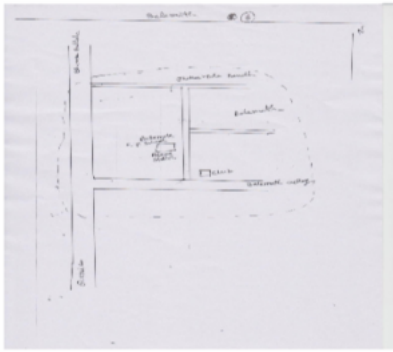

Nazri Naksha