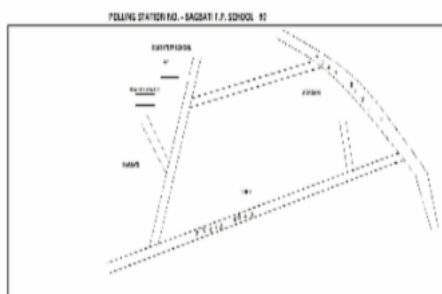

নির্বাচক নিবন্ধন আধিকারিকের স্বাক্ষর

Nazri Naksha

Google Map View

Polling Station Building Front View

Polling Station Front View

Cad View

Key MAP View

1 নাম : ইসমাইল পিতার নাম : রওশন সেখ বাড়ির নং : n0106 বয়স : 38 লিঙ্গ : পুরুষ	YEX1153063 ফটো উপলব্ধ	2 নাম : রেহেনা খাতুন স্বামীর নাম : মতিয়ার রহমান সেখ বাড়ির নং : 67 বয়স : 35 লিঙ্গ : মহিলা	YEX1107341 ফটো উপলব্ধ	3 নাম : তাজকিরা বিবি স্বামীর নাম : সেখ নজু বাড়ির নং : n0115 বয়স : 42 লিঙ্গ : মহিলা	YEX1259456 ফটো উপলব্ধ
4 নাম : আরজিনা বিবি স্বামীর নাম : মহসীন সেখ বাড়ির নং : n0099 বয়স : 43 লিঙ্গ : মহিলা	YEX0310540 ফটো উপলব্ধ	5 নাম : আসপিয়া খাতুন স্বামীর নাম : মজিরুল সেখ বাড়ির নং : n0094 বয়স : 55 লিঙ্গ : মহিলা	WB/41/267/027551 ফটো উপলব্ধ	6 নাম : সেখ আমিনা বেগম স্বামীর নাম : সেখ আব্দুল সাত্তার বাড়ির নং : n0097 বয়স : 41 লিঙ্গ : মহিলা	BWN2870103 ফটো উপলব্ধ
7 নাম : তনুজা খাতুন স্বামীর নাম : সেখ মহসীন বাড়ির নং : n0070 বয়স : 38 লিঙ্গ : মহিলা	YEX1263151 ফটো উপলব্ধ	8 নাম : আঙ্গুরা সেখ স্বামীর নাম : সেখ জিকাই বাড়ির নং : n0049 বয়স : 61 লিঙ্গ : মহিলা	YEX2021707 ফটো উপলব্ধ	9 নাম : নিজাম সেখ পিতার নাম : জিকাই সেখ বাড়ির নং : n0049 বয়স : 38 লিঙ্গ : পুরুষ	YEX1259142 ফটো উপলব্ধ
10 নাম : রবিনা বিবি স্বামীর নাম : সফিকুল সেখ বাড়ির নং : n0049 বয়স : 31 লিঙ্গ : মহিলা	YEX1440494 ফটো উপলব্ধ	11 নাম : সফিকুল সেখ পিতার নাম : জিকাই সেখ বাড়ির নং : n0049 বয়স : 31 লিঙ্গ : পুরুষ	YEX1152834 ফটো উপলব্ধ	12 নাম : সেরিনা খাতুন স্বামীর নাম : নিজাম সেখ বাড়ির নং : 49 বয়স : 29 লিঙ্গ : মহিলা	YEX1821289 ফটো উপলব্ধ
13 নাম : সোমেশ্বর মাজি পিতার নাম : ক্ষেত্রদেব মাজি বাড়ির নং : n0014 বয়স : 29 লিঙ্গ : পুরুষ	YEX1647957 ফটো উপলব্ধ	14 নাম : সুকেশ্বর মাজি পিতার নাম : ক্ষেত্রদেব মাজি বাড়ির নং : n0014 বয়স : 30 লিঙ্গ : পুরুষ	YEX1550581 ফটো উপলব্ধ	15 নাম : সুমন মাজি পিতার নাম : সত্যক্ষন মাজি বাড়ির নং : এন0014 বয়স : 21 লিঙ্গ : পুরুষ	YEX2341261 ফটো উপলব্ধ
16 নাম : পুষ্পা থান্ডার স্বামীর নাম : মানিক থান্ডার বাড়ির নং : N0014 বয়স : 71 লিঙ্গ : মহিলা	CWC1287432 ফটো উপলব্ধ	17 নাম : কবিতা মাজি স্বামীর নাম : ক্ষেত্রদেব মাঝি বাড়ির নং : n0014 বয়স : 53 লিঙ্গ : মহিলা	YEX2038750 ফটো উপলব্ধ	18 নাম : ক্ষেত্রদেব মাজি পিতার নাম : ধনেশ্বর মাঝি বাড়ির নং : n0014 বয়স : 57 লিঙ্গ : পুরুষ	YEX2038685 ফটো উপলব্ধ
19 নাম : বিমল মাজি পিতার নাম : বুদ্ধদেব মাজি বাড়ির নং : n0014 বয়স : 38 লিঙ্গ : পুরুষ	BWN2734515 ফটো উপলব্ধ	20 নাম : নয়না মাজি স্বামীর নাম : অমল কুমার মাজি বাড়ির নং : 0014 বয়স : 36 লিঙ্গ : মহিলা	YEX1930361 ফটো উপলব্ধ	21 নাম : সত্যক্ষন মাঝি পিতার নাম : ধনেশ্বর মাঝি বাড়ির নং : n0014 বয়স : 41 লিঙ্গ : পুরুষ	YEX0256057 ফটো উপলব্ধ
22 নাম : ববিতা মাঝি স্বামীর নাম : সত্যক্ষন মাঝি বাড়ির নং : n0014 বয়স : 38 লিঙ্গ : মহিলা	YEX1619774 ফটো উপলব্ধ	23 নাম : অমল কুমার মাঝি পিতার নাম : বুদ্ধদেব মাঝি বাড়ির নং : n0014 বয়স : 37 লিঙ্গ : পুরুষ	YEX1152776 ফটো উপলব্ধ	24 নাম : কটি বাগ্দি স্বামীর নাম : বুদ্ধদেব বাগ্দি বাড়ির নং : n0025 বয়স : 55 লিঙ্গ : মহিলা	WB/41/267/591572 ফটো উপলব্ধ
25 নাম : রঘুনাথ বাগ্দি পিতার নাম : বদ্যনাথ বাগ্দি বাড়ির নং : n0025 বয়স : 41 লিঙ্গ : পুরুষ	YEX0255547 ফটো উপলব্ধ	26 নাম : রাখি বাগ্দি স্বামীর নাম : রঘুনাথ বাগ্দি বাড়ির নং : n0025 বয়স : 38 লিঙ্গ : মহিলা	YEX0255544 ফটো উপলব্ধ	27 নাম : সুমিত্রা বাগ্দি স্বামীর নাম : রাজু বাগ্দি বাড়ির নং : 28 বয়স : 27 লিঙ্গ : মহিলা	YEX1821347 ফটো উপলব্ধ
28 নাম : রাজেশ্বরী বাগ্দি স্বামীর নাম : শ্যামল বাগ্দি বাড়ির নং : n0028 বয়স : 31 লিঙ্গ : মহিলা	YEX1550722 ফটো উপলব্ধ	29 নাম : রাজু বাগ্দি পিতার নাম : লক্ষন বাগ্দি বাড়ির নং : n0028 বয়স : 32 লিঙ্গ : পুরুষ	YEX1440544 ফটো উপলব্ধ	30 নাম : নিতাই বাগ্দি পিতার নাম : মুক্তো বাগ্দি বাড়ির নং : n0028 বয়স : 33 লিঙ্গ : পুরুষ	YEX1440460 ফটো উপলব্ধ