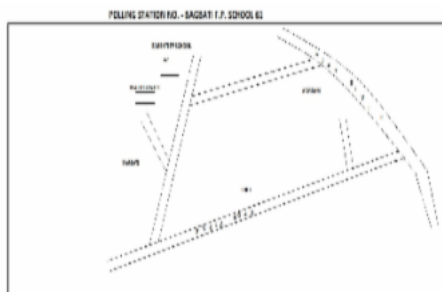

নির্বাচক নিবন্ধন আধিকারিকের স্বাক্ষর

Nazri Naksha

Google Map View

Polling Station Building Front View

Polling Station Front View

Cad View

Key MAP View

বিধানসভা নির্বাচনক্ষেত্রের নং, নাম : 273-আউসগ্রাম  
ভাগ নং, নাম : 1-খ)পাড়া-বাগবাটী ও ঘাটোয়াল পাড়া