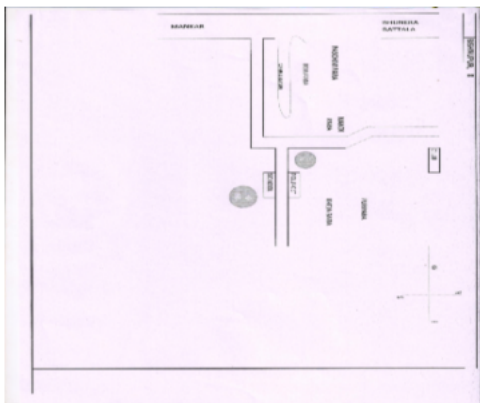

নির্বাচক নিবন্ধন আধিকারিকের স্বাক্ষর

Nazri Naksha

Google Map View

Polling Station Building Front View

Polling Station Front View

Cad View

Key MAP View

1 নাম : সাজ্জাদ আলি পিতার নাম: মহম্মদ আলি বাড়ির নং : n0113 বয়স : 51 লিঙ্গ : পুরুষ	WB/41/267/465037	2 নাম : সেখ রবিউল পিতার নাম: সোরহাপ সেখ বাড়ির নং : n0128 বয়স : 40 লিঙ্গ : পুরুষ	YEX1125723	3 নাম : রওসনারা খাতুন স্বামীর নাম: আক্বাশ সেখ বাড়ির নং : n0126 বয়স : 53 লিঙ্গ : মহিলা	BWN2934339
4 নাম : ফরিদাবেগম সেখ স্বামীর নাম: নাসিরুদ্দিন সেখ বাড়ির নং : n0049 বয়স : 49 লিঙ্গ : মহিলা	WB/41/267/465245	5 নাম : সেখ নাসিরুদ্দিন পিতার নাম: সেখ হারুনর রসিদ বাড়ির নং : n0049 বয়স : 57 লিঙ্গ : পুরুষ	WB/41/267/465233	6 নাম : সামাউন মোল্লা পিতার নাম: ওমার মোল্লা বাড়ির নং : n0063 বয়স : 64 লিঙ্গ : পুরুষ	YEX2256626
7 নাম : মামুদা খাতুন মোল্লা স্বামীর নাম: সামাউন মোল্লা বাড়ির নং : n0063 বয়স : 33 লিঙ্গ : মহিলা	YEX1417641	8 নাম : মমতাজ খাতুন মোল্লা স্বামীর নাম: ওমার আলি মোল্লা বাড়ির নং : n0063 বয়স : 31 লিঙ্গ : মহিলা	YEX1417716	9 নাম : রহিমা খাতুন স্বামীর নাম: আসিফ ইকবাল বাড়ির নং : এন0113 বয়স : 35 লিঙ্গ : মহিলা	YEX1349943
10 নাম : লুতফা বেগম স্বামীর নাম: সাদেক আলি বাড়ির নং : n0113 বয়স : 60 লিঙ্গ : মহিলা	YEX2097467	11 নাম : ফারজিনা খাতুন স্বামীর নাম: নাসিরুদ্দিন মন্ডল বাড়ির নং : কলমডাড়া বয়স : 22 লিঙ্গ : মহিলা	YEX2265163	12 নাম : কামরুন্নেছা খাতুন স্বামীর নাম: ইসবুল মোল্লা বাড়ির নং : আশুরপুর বয়স : 29 লিঙ্গ : মহিলা	YEX1812502
13 নাম : হায়দার আলি পিতার নাম: আনোয়ার আলি বাড়ির নং : n0113 বয়স : 28 লিঙ্গ : পুরুষ	YEX1714138	14 নাম : নাসিমা খাতুন পিতার নাম: সাহাদত আলী বাড়ির নং : n0113 বয়স : 29 লিঙ্গ : মহিলা	YEX1714146	15 নাম : আরিফা খাতুন পিতার নাম: সাদেক আলী বাড়ির নং : n0113 বয়স : 28 লিঙ্গ : মহিলা	YEX1714153
16 নাম : ওমার আলী মোল্লা পিতার নাম: সামাউন মোল্লা বাড়ির নং : 0302 বয়স : 37 লিঙ্গ : পুরুষ	BWN2924074	17 নাম : আব্দুর রহমান পিতার নাম: মহম্মদ আলি বাড়ির নং : n0113 বয়স : 59 লিঙ্গ : পুরুষ	BWN1734680	18 নাম : আনোয়ার আলি পিতার নাম: মহম্মদ আলি বাড়ির নং : n0113 বয়স : 55 লিঙ্গ : পুরুষ	WB/41/267/465083
19 নাম : আকলিমাবেগম মোল্লা স্বামীর নাম: আনোয়ার আলি মোল্লা বাড়ির নং : n0113 বয়স : 48 লিঙ্গ : মহিলা	BWN1735372	20 নাম : সিরিয়া বেগম স্বামীর নাম: সাজ্জাদ আলী মোল্লা বাড়ির নং : n0113 বয়স : 44 লিঙ্গ : মহিলা	BWN1776087	21 নাম : আসিফ ইকবাল পিতার নাম: সাদেক আলি বাড়ির নং : n0113 বয়স : 37 লিঙ্গ : পুরুষ	BWN2924108
22 নাম : সাদেক আলি পিতার নাম: মহম্মদ আলি বাড়ির নং : n0113 বয়স : 62 লিঙ্গ : পুরুষ	WB/41/267/465021	23 নাম : রহিমা খাতুন পিতার নাম: রজব সেখ বাড়ির নং : 77 বয়স : 30 লিঙ্গ : মহিলা	BWN2917144	24 নাম : রৌনক জাহান খাতুন পিতার নাম: সাজ্জাদ আলী বাড়ির নং : N0113 বয়স : 25 লিঙ্গ : মহিলা	YEX2097418
25 নাম : মফিজুল হক স্বামীর নাম: আব্দুর রহমান বাড়ির নং : n0113 বয়স : 49 লিঙ্গ : মহিলা	BWN1776061	26 নাম : আবুবক্কর মোল্লা পিতার নাম: সামাউন মোল্লা বাড়ির নং : n0063 বয়স : 38 লিঙ্গ : পুরুষ	BWN2620896	27 নাম : মোসলেম মোল্লা পিতার নাম: আবুবক্কর মোল্লা বাড়ির নং : বিষ্ণুপুর বয়স : 20 লিঙ্গ : পুরুষ	YEX2419729
28 নাম : রঞ্জিনা খাতুন পিতার নাম: সাজ্জাদ আলি বাড়ির নং : এন0113 বয়স : 23 লিঙ্গ : মহিলা	YEX2218337	29 নাম : সারফারাজ ইকবাল পিতার নাম: আব্দুর রহমান বাড়ির নং : এন0113 বয়স : 23 লিঙ্গ : পুরুষ	YEX2218345	30 নাম : সেখ সাদেক রবি স্বামীর নাম: সেখ মোরসাদ সেখ বাড়ির নং : n0113 বয়স : 20 লিঙ্গ : মহিলা	YEX2057065