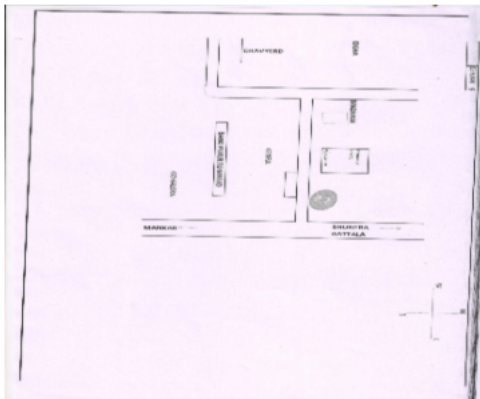

নির্বাচক নিবন্ধন আধিকারিকের স্বাক্ষর

Nazri Naksha

Google Map View

Polling Station Building Front View

Polling Station Front View

Cad View

Key MAP View

1 নাম : সুকোল মার্ডি পিতার নাম: সুনীল মাড্ডি বাড়ির নং : n0026 বয়স : 42 লিঙ্গ : পুরুষ	BWN2621530 ফটো উপলব্ধ	2 নাম : ব্রজেন আলি মোল্লা পিতার নাম: নূরুল হোদা মোল্লা বাড়ির নং : n0054 বয়স : 33 লিঙ্গ : পুরুষ	YEX1345883 ফটো উপলব্ধ	3 নাম : সাগিরা খাতুন পিতার নাম: নূরুল হোদা মোল্লা বাড়ির নং : n0054 বয়স : 34 লিঙ্গ : মহিলা	YEX1125913 ফটো উপলব্ধ
4 নাম : মহব্বত আলি মোল্লা পিতার নাম: নূরুল হোদা মোল্লা বাড়ির নং : n0054 বয়স : 36 লিঙ্গ : পুরুষ	YEX1125921 ফটো উপলব্ধ	5 নাম : নূরুল হোদা মোল্লা পিতার নাম: আঃখালেক. মোল্লা বাড়ির নং : n0054 বয়স : 56 লিঙ্গ : পুরুষ	YEX2271062 ফটো উপলব্ধ	6 নাম : তাসলিমা নাসরিন স্বামীর নাম: মহব্বত আলি মোল্লা বাড়ির নং : গেরাই উত্তর পারা প্ল আউশগ্রাম বয়স : 20 লিঙ্গ : মহিলা	YEX2412195 ফটো উপলব্ধ
7 নাম : লক্ষ্মী মারডি স্বামীর নাম: সোনা মারডি বাড়ির নং : n0026 বয়স : 32 লিঙ্গ : মহিলা	YEX1533496 ফটো উপলব্ধ	8 নাম : রবীলাল মার্ডি পিতার নাম: সুনীল মার্ডি বাড়ির নং : n0026 বয়স : 32 লিঙ্গ : পুরুষ	YEX1417815 ফটো উপলব্ধ	9 নাম : সোনা মারডি পিতার নাম: সুনীল মারডি বাড়ির নং : n0026 বয়স : 37 লিঙ্গ : পুরুষ	BWN2924249 ফটো উপলব্ধ
10 নাম : সেখ হিয়াত বস্তু পিতার নাম: সেখ আমীর আলী বাড়ির নং : n0072 বয়স : 56 লিঙ্গ : পুরুষ	YEX2495471 ফটো উপলব্ধ	11 নাম : মমতাজবিবি সেখ স্বামীর নাম: হেয়াদবকস সেখ বাড়ির নং : n0072 বয়স : 51 লিঙ্গ : মহিলা	YEX2495497 ফটো উপলব্ধ	12 নাম : আয়েশা বেগম মোল্লা স্বামীর নাম: আসাদ মোল্লা বাড়ির নং : n0195 বয়স : 38 লিঙ্গ : মহিলা	BWN2888998 ফটো উপলব্ধ
13 নাম : হাবিবুর রহমান পিতার নাম: সেখ আব্দুর রহমান সেখ বাড়ির নং : n0195 বয়স : 45 লিঙ্গ : পুরুষ	BWN1735216 ফটো উপলব্ধ	14 নাম : এবাদত হোসেন মোল্লা পিতার নাম: নবীবস্স মোল্লা বাড়ির নং : n0195 বয়স : 59 লিঙ্গ : পুরুষ	YEX2007870 ফটো উপলব্ধ	15 নাম : গোলাম আসপিয়া মোল্লা পিতার নাম: গোলামকিবরিয়া মোল্লা বাড়ির নং : n0195 বয়স : 61 লিঙ্গ : পুরুষ	WB/41/267/468101 ফটো উপলব্ধ
16 নাম : সেখ মোজাফফর আলী পিতার নাম: ইলিয়াস সেখ বাড়ির নং : n0195 বয়স : 71 লিঙ্গ : পুরুষ	WB/41/267/468128 ফটো উপলব্ধ	17 নাম : নূরুল হাসান সেখ পিতার নাম: নরুল ইসলাম সেখ বাড়ির নং : n0194 বয়স : 30 লিঙ্গ : পুরুষ	YEX1533140 ফটো উপলব্ধ	18 নাম : রূপসোনা খাতুন সেখ স্বামীর নাম: সেখ সাদ্দাম বাড়ির নং : n0191 বয়স : 34 লিঙ্গ : মহিলা	YEX1306497 ফটো উপলব্ধ
19 নাম : গোলাম মুস্তাফা সেখ পিতার নাম: ইয়ারাখা সেখ বাড়ির নং : n0189 বয়স : 56 লিঙ্গ : পুরুষ	YEX1533538 ফটো উপলব্ধ	20 নাম : নাজমা খাতুন স্বামীর নাম: সেখ গোলাম মুস্তাফা বাড়ির নং : n0189 বয়স : 56 লিঙ্গ : মহিলা	WB/41/267/471347 ফটো উপলব্ধ	21 নাম : নূরুল আমীন মোল্লা পিতার নাম: এবাদত হোসেন মোল্লা বাড়ির নং : এন0195 বয়স : 25 লিঙ্গ : পুরুষ	YEX1970623 ফটো উপলব্ধ
22 নাম : জৈবুন্নেসা খাতুন পিতার নাম: সেখ বদরে আলম বাড়ির নং : নং 0163 বয়স : 25 লিঙ্গ : মহিলা	YEX2099893 ফটো উপলব্ধ	23 নাম : ছবি বেগম স্বামীর নাম: শুকুর মহম্মদ সেখ বাড়ির নং : n0179 বয়স : 42 লিঙ্গ : মহিলা	BWN2622579 ফটো উপলব্ধ	24 নাম : শুকুরমহম্মদ সেখ পিতার নাম: আবদুলহক সেখ বাড়ির নং : n0179 বয়স : 47 লিঙ্গ : পুরুষ	BWN1734995 ফটো উপলব্ধ
25 নাম : সেখ আসপিয়া বিবি স্বামীর নাম: সেখ আব্দুল হক বাড়ির নং : n0179 বয়স : 68 লিঙ্গ : মহিলা	WB/41/267/468071 ফটো উপলব্ধ	26 নাম : জিন্নাত রেহেনা স্বামীর নাম: হাসিবুল সেখ বাড়ির নং : n0163 বয়স : 33 লিঙ্গ : মহিলা	YEX1346006 ফটো উপলব্ধ	27 নাম : উলফা বেগম স্বামীর নাম: শাহাজাহান সেখ বাড়ির নং : n0187 বয়স : 39 লিঙ্গ : মহিলা	YEX1126333 ফটো উপলব্ধ
28 নাম : সেখ রওসনআরা স্বামীর নাম: সেখ আরসাদ বাড়ির নং : n0026 বয়স : 58 লিঙ্গ : মহিলা	WB/41/267/471271 ফটো উপলব্ধ	29 নাম : সেখ আরসাদ পিতার নাম: সেখ এসলাম বাড়ির নং : n0026 বয়স : 63 লিঙ্গ : পুরুষ	WB/41/267/471671 ফটো উপলব্ধ	30 নাম : আমিনা খাতুন পিতার নাম: সেখ হোসেন আলি বাড়ির নং : N90 বয়স : 28 লিঙ্গ : মহিলা	ZZE1539865 ফটো উপলব্ধ