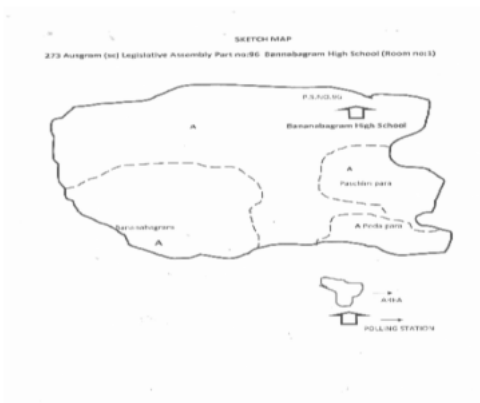

নির্বাচক নিবন্ধন আধিকারিকের স্বাক্ষর

Nazri Naksha

Google Map View

Polling Station Building Front View

Polling Station Front View

Cad View

Key MAP View

1 নাম : অর্চনা দত্ত (মোদক) স্বামীর নাম: বাবুল দত্ত বাড়ির নং : n0372 বয়স : 53 লিঙ্গ : মহিলা	BWN2394633 ফটো উপলব্ধ	2 নাম : সোমনাথ অধিকারি পিতার নাম: রবীন্দ্রনাথ অধিকারি বাড়ির নং : এন০০১৩ বয়স : 25 লিঙ্গ : পুরুষ	YEX1960350 ফটো উপলব্ধ	3 নাম : মুনাল অধিকারী পিতার নাম: বিশ্বনাথ অধিকারী বাড়ির নং : N0001 বয়স : 24 লিঙ্গ : পুরুষ	YEX2162154 ফটো উপলব্ধ
4 নাম : ব্রতী অধিকারী পিতার নাম: ভাগবত অধিকারী বাড়ির নং : এন০০১৩ বয়স : 23 লিঙ্গ : মহিলা	YEX2200194 ফটো উপলব্ধ	5 নাম : বিশ্বনাথ অধিকারী পিতার নাম: বেনুকের অধিকারী বাড়ির নং : 13 বয়স : 63 লিঙ্গ : পুরুষ	BWN1824218 ফটো উপলব্ধ	6 নাম : চিন্ময়ী অধিকারী স্বামীর নাম: বিশ্বনাথ অধিকারী বাড়ির নং : n0013 বয়স : 50 লিঙ্গ : মহিলা	BWN1824119 ফটো উপলব্ধ
7 নাম : রবীন্দ্রনাথ অধিকারী পিতার নাম: বেনুকের অধিকারী বাড়ির নং : n0013 বয়স : 57 লিঙ্গ : পুরুষ	WB/41/267/000513 ফটো উপলব্ধ	8 নাম : রানী অধিকারী স্বামীর নাম: রবীন্দ্রনাথ অধিকারী বাড়ির নং : n0013 বয়স : 48 লিঙ্গ : মহিলা	BWN2392447 ফটো উপলব্ধ	9 নাম : সূতপা অধিকারী স্বামীর নাম: ভাগবত অধিকারী বাড়ির নং : n0013 বয়স : 51 লিঙ্গ : মহিলা	BWN2392454 ফটো উপলব্ধ
10 নাম : সুকুমার অধিকারী পিতার নাম: বেনুকের অধিকারী বাড়ির নং : n0013 বয়স : 71 লিঙ্গ : পুরুষ	WB/41/267/000497 ফটো উপলব্ধ	11 নাম : বন্দনা অধিকারী স্বামীর নাম: সুকুমার অধিকারী বাড়ির নং : 013 বয়স : 57 লিঙ্গ : মহিলা	BWN1824143 ফটো উপলব্ধ	12 নাম : ভাগবত অধিকারী পিতার নাম: প্রভাকর অধিকারী বাড়ির নং : n0013 বয়স : 52 লিঙ্গ : পুরুষ	BWN2392462 ফটো উপলব্ধ
13 নাম : পলাশ অধিকারী পিতার নাম: সুকুমার অধিকারী বাড়ির নং : n0013 বয়স : 30 লিঙ্গ : পুরুষ	YEX1562412 ফটো উপলব্ধ	14 নাম : ঝুমা কুন্ডু স্বামীর নাম: মিহির কুন্ডু বাড়ির নং : n0299 বয়স : 51 লিঙ্গ : মহিলা	BWN1825702 ফটো উপলব্ধ	15 নাম : শিখা দে কুন্ডু স্বামীর নাম: বামা পদ কুন্ডু বাড়ির নং : n0298 বয়স : 59 লিঙ্গ : মহিলা	BWN1825686 ফটো উপলব্ধ
16 নাম : বামাপদ কুন্ডু পিতার নাম: পশুপাত কুন্ডু বাড়ির নং : n0298 বয়স : 66 লিঙ্গ : পুরুষ	BWN1822519 ফটো উপলব্ধ	17 নাম : পীযুষ ঘোষ পিতার নাম: গৌরী কুমার ঘোষ বাড়ির নং : এ০০০৮ বয়স : 25 লিঙ্গ : পুরুষ	YEX1960368 ফটো উপলব্ধ	18 নাম : দেবপ্রিয় ঘোষ পিতার নাম: প্রবীর ঘোষ বাড়ির নং : n0005 বয়স : 50 লিঙ্গ : পুরুষ	BWN2734911 ফটো উপলব্ধ
19 নাম : দেবারুণ ঘোষ পিতার নাম: প্রবীর ঘোষ বাড়ির নং : n0005 বয়স : 54 লিঙ্গ : পুরুষ	WB/41/267/000604 ফটো উপলব্ধ	20 নাম : দেবাশিস ঘোষ পিতার নাম: প্রবীর কুমার ঘোষ বাড়ির নং : n0005 বয়স : 58 লিঙ্গ : পুরুষ	BWN1822691 ফটো উপলব্ধ	21 নাম : অপর্ণা ঘোষ স্বামীর নাম: প্রবীর ঘোষ বাড়ির নং : n0005 বয়স : 78 লিঙ্গ : মহিলা	WB/41/267/000015 ফটো উপলব্ধ
22 নাম : গৌরীকুমার ঘোষ পিতার নাম: লবকুমার ঘোষ বাড়ির নং : n0004 বয়স : 59 লিঙ্গ : পুরুষ	WB/41/267/000286 ফটো উপলব্ধ	23 নাম : স্বর্নলতা ঘোষ স্বামীর নাম: লবকুমার ঘোষ বাড়ির নং : n0004 বয়স : 76 লিঙ্গ : মহিলা	WB/41/267/000013 ফটো উপলব্ধ	24 নাম : শিউলি ঘোষ স্বামীর নাম: হারাধন ঘোষ বাড়ির নং : 1386 বয়স : 47 লিঙ্গ : মহিলা	BWN2865673 ফটো উপলব্ধ
25 নাম : হারাধন ঘোষ পিতার নাম: প্রফুল্ল ঘোষ বাড়ির নং : n0006 বয়স : 53 লিঙ্গ : পুরুষ	YEX2499309 ফটো উপলব্ধ	26 নাম : সাবিত্রী ঘোষ স্বামীর নাম: প্রফুল্ল ঘোষ বাড়ির নং : n0006 বয়স : 72 লিঙ্গ : মহিলা	WB/41/267/000017 ফটো উপলব্ধ	27 নাম : ইতি ঘোষ স্বামীর নাম: দেবাশিস ঘোষ বাড়ির নং : n0005 বয়স : 52 লিঙ্গ : মহিলা	BWN2392512 ফটো উপলব্ধ
28 নাম : অভিজিত ঘোষ পিতার নাম: হারাধন ঘোষ বাড়ির নং : এন০০০৬ বয়স : 26 লিঙ্গ : পুরুষ	YEX1960491 ফটো উপলব্ধ	29 নাম : প্রমিলা ঘোষ স্বামীর নাম: অজিত ঘোষ বাড়ির নং : 0079 বয়স : 59 লিঙ্গ : মহিলা	BWN0000141 ফটো উপলব্ধ	30 নাম : অজিত ঘোষ পিতার নাম: রুপচাঁদ ঘোষ বাড়ির নং : n0079 বয়স : 63 লিঙ্গ : পুরুষ	WB/41/267/000599 ফটো উপলব্ধ