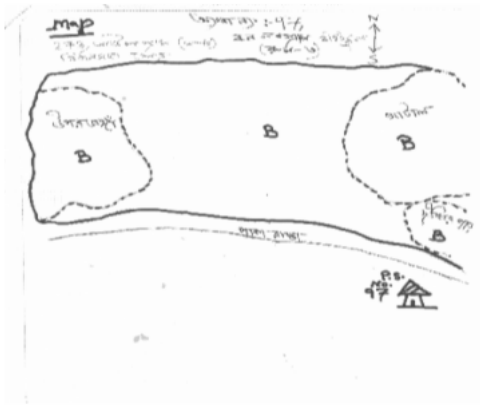

Nazri Naksha