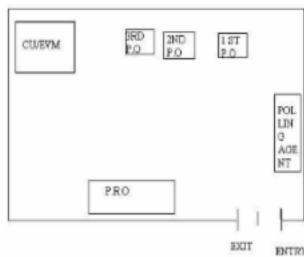

নির্বাচক নিবন্ধন আধিকারিকের স্বাক্ষর

Nazri Naksha

Google Map View

Polling Station Building Front View

Polling Station Front View

Cad View

Key MAP View

1 নাম : মনসা চ্যাটার্জী স্বামীর নাম: মধু চ্যাটার্জী বাড়ির নং : 123 বয়স : 23 লিঙ্গ : মহিলা	ZZE2142305 ফটো উপলব্ধ	2 নাম : সুতিরেশা দত্ত স্বামীর নাম: অনিল কুমার দত্ত বাড়ির নং : n0010 বয়স : 65 লিঙ্গ : মহিলা	GST2112233 ফটো উপলব্ধ	3 নাম : বাণী দত্ত স্বামীর নাম: নরেন্দ্রনাথ দত্ত বাড়ির নং : n0007 বয়স : 47 লিঙ্গ : মহিলা	GST2112258 ফটো উপলব্ধ
4 নাম : সুস্মিতা দত্ত পিতার নাম: আনাদি দত্ত বাড়ির নং : n0008 বয়স : 23 লিঙ্গ : পুরুষ	ZZE2050102 ফটো উপলব্ধ	5 নাম : অভিজিৎ দত্ত পিতার নাম: ইন্দ্রজিত দত্ত বাড়ির নং : n0195 বয়স : 28 লিঙ্গ : পুরুষ	ZZE1497809 ফটো উপলব্ধ	6 নাম : বিশুজিৎ দত্ত পিতার নাম: আনাদি দত্ত বাড়ির নং : n0008 বয়স : 37 লিঙ্গ : পুরুষ	ZZE1183417 ফটো উপলব্ধ
7 নাম : সুপ্রকাশ দত্ত পিতার নাম: স্বপন দত্ত বাড়ির নং : না বয়স : 22 লিঙ্গ : পুরুষ	ZZE2154946 ফটো উপলব্ধ	8 নাম : পাবেল দত্ত পিতার নাম: অশোক দত্ত বাড়ির নং : শিবপুর বয়স : 22 লিঙ্গ : মহিলা	ZZE2156776 ফটো উপলব্ধ	9 নাম : সুমিতা দত্ত পিতার নাম: স্বরূপ দত্ত বাড়ির নং : শিবপুর বয়স : 22 লিঙ্গ : মহিলা	ZZE2156792 ফটো উপলব্ধ
10 নাম : স্বপন দত্ত পিতার নাম: ধীরেন্দ্রনাথ দত্ত বাড়ির নং : n0002 বয়স : 64 লিঙ্গ : পুরুষ	ZZE2223378 ফটো উপলব্ধ	11 নাম : সম্পদ দত্ত পিতার নাম: দ্বারিকানাথ দত্ত বাড়ির নং : n0011 বয়স : 38 লিঙ্গ : পুরুষ	GST2340164 ফটো উপলব্ধ	12 নাম : চায়না দত্ত পিতার নাম: অজিত কুমার দত্ত বাড়ির নং : n0009 বয়স : 41 লিঙ্গ : মহিলা	WB/37/266/027279 ফটো উপলব্ধ
13 নাম : অর্থা দত্ত পিতার নাম: বিমান দত্ত বাড়ির নং : n0006 বয়স : 34 লিঙ্গ : পুরুষ	ZZE0855163 ফটো উপলব্ধ	14 নাম : জয়া দত্ত স্বামীর নাম: স্বপন দত্ত বাড়ির নং : n0010 বয়স : 50 লিঙ্গ : মহিলা	GST2112217 ফটো উপলব্ধ	15 নাম : ভাদু দত্ত স্বামীর নাম: দ্বারিকানাথ দত্ত বাড়ির নং : n0011 বয়স : 57 লিঙ্গ : মহিলা	WB/37/266/027311 ফটো উপলব্ধ
16 নাম : দ্বারিকানাথ দত্ত পিতার নাম: ভোলানাথ দত্ত বাড়ির নং : N0031 বয়স : 63 লিঙ্গ : পুরুষ	ZZE0028175 ফটো উপলব্ধ	17 নাম : জ্যোৎস্না দত্ত স্বামীর নাম: বিজয় দত্ত বাড়ির নং : n0011 বয়স : 66 লিঙ্গ : মহিলা	WB/37/266/027310 ফটো উপলব্ধ	18 নাম : টিকু দত্ত স্বামীর নাম: সমীর কুমার দত্ত বাড়ির নং : n0010 বয়স : 38 লিঙ্গ : মহিলা	LJK4043568 ফটো উপলব্ধ
19 নাম : সমীর কুমার দত্ত পিতার নাম: বাকাশ্যাম দত্ত বাড়ির নং : n0010 বয়স : 42 লিঙ্গ : পুরুষ	GST1857408 ফটো উপলব্ধ	20 নাম : অনিলা কুমার দত্ত পিতার নাম: সত্যশি দত্ত বাড়ির নং : n0010 বয়স : 21 লিঙ্গ : পুরুষ	GST2112225 ফটো উপলব্ধ	21 নাম : স্বপন দত্ত পিতার নাম: বাকাশ্যাম দত্ত বাড়ির নং : n0010 বয়স : 49 লিঙ্গ : পুরুষ	WB/37/266/027069 ফটো উপলব্ধ
22 নাম : ময়না দত্ত স্বামীর নাম: তপন দত্ত বাড়ির নং : n0010 বয়স : 42 লিঙ্গ : মহিলা	ZZE1393099 ফটো উপলব্ধ	23 নাম : তপন দত্ত পিতার নাম: বাকাশ্যাম দত্ত বাড়ির নং : n0010 বয়স : 54 লিঙ্গ : পুরুষ	WB/37/266/027367 ফটো উপলব্ধ	24 নাম : সিতু দত্ত স্বামীর নাম: বিনয় দত্ত বাড়ির নং : n0010 বয়স : 42 লিঙ্গ : মহিলা	GST2505154 ফটো উপলব্ধ
25 নাম : বিনয় দত্ত পিতার নাম: বাকাশ্যাম দত্ত বাড়ির নং : n0010 বয়স : 58 লিঙ্গ : পুরুষ	WB/37/266/027036 ফটো উপলব্ধ	26 নাম : বেলা দত্ত স্বামীর নাম: শ্রীকান্ত দত্ত বাড়ির নং : n0009 বয়স : 46 লিঙ্গ : মহিলা	GST1358241 ফটো উপলব্ধ	27 নাম : গীতারানী দত্ত স্বামীর নাম: অজিত দত্ত বাড়ির নং : n0009 বয়স : 81 লিঙ্গ : মহিলা	WB/37/266/027288 ফটো উপলব্ধ
28 নাম : কবিতা দত্ত স্বামীর নাম: ইন্দ্রজিৎ দত্ত বাড়ির নং : n0008 বয়স : 50 লিঙ্গ : মহিলা	WB/37/266/027846 ফটো উপলব্ধ	29 নাম : ইন্দ্রজিৎ দত্ত পিতার নাম: কালিপদ দত্ত বাড়ির নং : n0008 বয়স : 55 লিঙ্গ : পুরুষ	WB/37/266/027847 ফটো উপলব্ধ	30 নাম : তৃপ্তি দত্ত স্বামীর নাম: অনাদি দত্ত বাড়ির নং : n0008 বয়স : 52 লিঙ্গ : মহিলা	WB/37/266/027178 ফটো উপলব্ধ