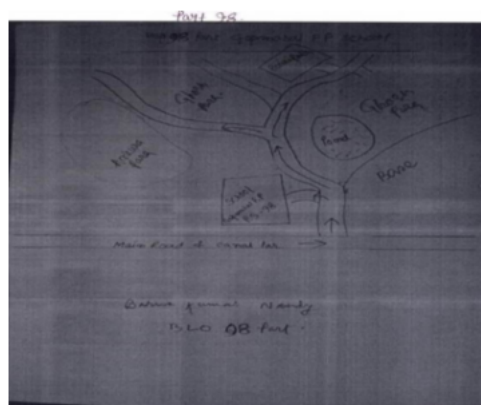

নির্বাচক নিবন্ধন আধিকারিকের স্বাক্ষর

Nazri Naksha

Google Map View

Polling Station Building Front View

Polling Station Front View

Cad View

Key MAP View

বিধানসভা নির্বাচনক্ষেত্রের নং, নাম : 274-গলসি  
ভাগ নং, নাম : 1-বাউরি পাড়া, আকুড়ে পাড়া