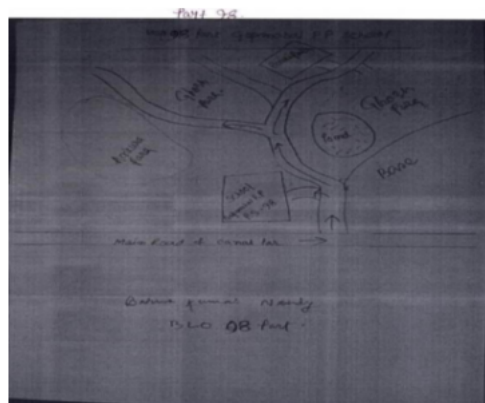

নির্বাচক নিবন্ধন আধিকারিকের স্বাক্ষর

Nazri Naksha

Google Map View

Polling Station Building Front View

Polling Station Front View

Cad View

Key MAP View

বিধানসভা নির্বাচনক্ষেত্রের নং, নাম : 274-গলসি  
ভাগ নং, নাম : 1-বাউরি পাড়া, আকুড়ে পাড়া