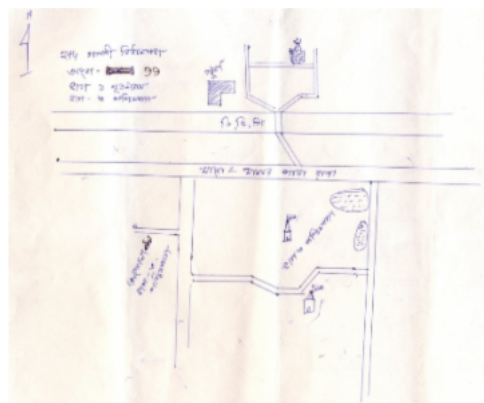

Nazri Naksha