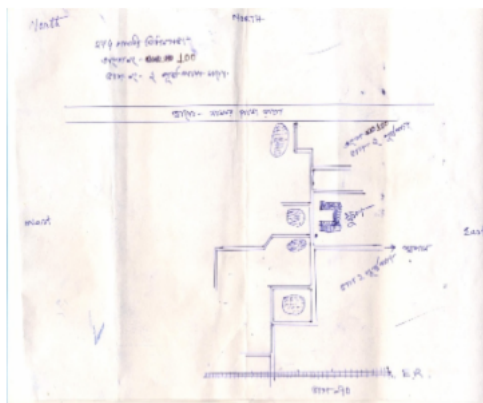

Nazri Naksha