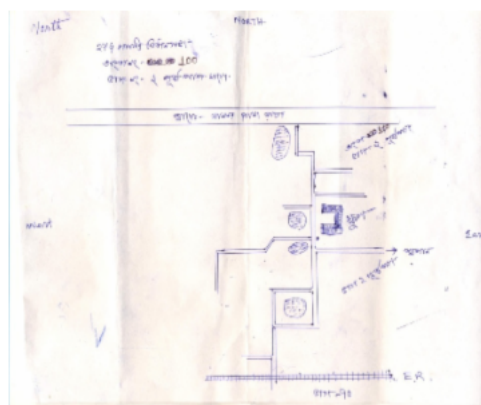

নির্বাচক নিবন্ধন আধিকারিকের স্বাক্ষর

Nazri Naksha

Google Map View

Polling Station Building Front View

Polling Station Front View

Cad View

Key MAP View

1 নাম : প্রসেঞ্জিত আঁকুড়ে পিতার নাম: মধুসূদন আঁকুড়ে বাড়ির নং : n0012 বয়স : 26 লিঙ্গ : পুরুষ	ZZE1771211 ফটো উপলব্ধ	2 নাম : লম্বু আঁকুড়ে পিতার নাম: মাদাই আঁকুড়ে বাড়ির নং : n0012 বয়স : 34 লিঙ্গ : পুরুষ	ZZE1333327 ফটো উপলব্ধ	3 নাম : মন্দিরা আঁকুড়ে স্বামীর নাম: লম্বু আঁকুড়ে বাড়ির নং : n0012 বয়স : 35 লিঙ্গ : মহিলা	ZZE1333319 ফটো উপলব্ধ
4 নাম : বিউটি আঁকুড়ে স্বামীর নাম: হাবল আঁকুড়ে বাড়ির নং : n0012 বয়স : 36 লিঙ্গ : মহিলা	ZZE1112820 ফটো উপলব্ধ	5 নাম : ছবি আঁকুড়ে স্বামীর নাম: শম্ভু আঁকুড়ে বাড়ির নং : n0012 বয়স : 40 লিঙ্গ : মহিলা	ZZE0369025 ফটো উপলব্ধ	6 নাম : বার্না আঁকুড়ে স্বামীর নাম: জয়ন্ত আঁকুড়ে বাড়ির নং : n0012 বয়স : 42 লিঙ্গ : মহিলা	ZZE1112812 ফটো উপলব্ধ
7 নাম : শম্ভু আঁকুড়ে মায়ের নাম: সন্ধ্যা আঁকুড়ে বাড়ির নং : n0012 বয়স : 45 লিঙ্গ : পুরুষ	GST2037125 ফটো উপলব্ধ	8 নাম : সন্ধ্যা আঁকুড়ে স্বামীর নাম: মাধব আঁকুড়ে বাড়ির নং : n0012 বয়স : 53 লিঙ্গ : মহিলা	GST0902825 ফটো উপলব্ধ	9 নাম : মনি আঁকুড়ে স্বামীর নাম: মৃত্যুঞ্জয় আঁকুড়ে বাড়ির নং : n0012 বয়স : 33 লিঙ্গ : মহিলা	ZZE1222348 ফটো উপলব্ধ
10 নাম : মৃত্যুঞ্জয় আঁকুড়ে পিতার নাম: সীতারাম আঁকুড়ে বাড়ির নং : n0012 বয়স : 39 লিঙ্গ : পুরুষ	ZZE0895730 ফটো উপলব্ধ	11 নাম : আলপনা আঁকুড়ে স্বামীর নাম: সীতারাম আঁকুড়ে বাড়ির নং : n0012 বয়স : 49 লিঙ্গ : মহিলা	WB/37/266/468520 ফটো উপলব্ধ	12 নাম : হাবল আঁকুড়ে পিতার নাম: সন্ধ্যাসী আঁকুড়ে বাড়ির নং : n0012 বয়স : 38 লিঙ্গ : পুরুষ	GST2397685 ফটো উপলব্ধ
13 নাম : জয়ন্ত আঁকুড়ে পিতার নাম: সন্ধ্যাসী আঁকুড়ে বাড়ির নং : n0012 বয়স : 45 লিঙ্গ : পুরুষ	WB/37/266/468697 ফটো উপলব্ধ	14 নাম : মিনতী আঁকুড়ে স্বামীর নাম: সন্ধ্যাসী আঁকুড়ে বাড়ির নং : n0012 বয়স : 49 লিঙ্গ : মহিলা	WB/37/266/468790 ফটো উপলব্ধ	15 নাম : মধুসূদন আঁকুড়ে পিতার নাম: সন্ধ্যাসী আঁকুড়ে বাড়ির নং : n0012 বয়স : 51 লিঙ্গ : পুরুষ	WB/37/266/468382 ফটো উপলব্ধ
16 নাম : সন্ধ্যাসী আঁকুড়ে পিতার নাম: কালিপদ আঁকুড়ে বাড়ির নং : n0012 বয়স : 75 লিঙ্গ : পুরুষ	WB/37/266/468798 ফটো উপলব্ধ	17 নাম : সোমা আঁকুড়ে স্বামীর নাম: রঞ্জিত আঁকুড়ে বাড়ির নং : 00 বয়স : 24 লিঙ্গ : মহিলা	ZZE1978543 ফটো উপলব্ধ	18 নাম : দিগবিজয় আঁকুড়ে পিতার নাম: সীতারাম আঁকুড়ে বাড়ির নং : n0012 বয়স : 36 লিঙ্গ : পুরুষ	ZZE0895722 ফটো উপলব্ধ
19 নাম : সীতারাম আঁকুড়ে পিতার নাম: কালিপদ আঁকুড়ে বাড়ির নং : মরো বয়স : 64 লিঙ্গ : পুরুষ	GST0902833 ফটো উপলব্ধ	20 নাম : জ্যোৎস্না আঁকুড়ে স্বামীর নাম: মধুসূদন আঁকুড়ে বাড়ির নং : n0012 বয়স : 46 লিঙ্গ : মহিলা	WB/37/266/468197 ফটো উপলব্ধ	21 নাম : সরস্বতী আঁকুড়ে স্বামীর নাম: দিগবিজয় আঁকুড়ে বাড়ির নং : n0012 বয়স : 31 লিঙ্গ : মহিলা	ZZE1528694 ফটো উপলব্ধ
22 নাম : সত্যজিৎ ঘোষ পিতার নাম: নীলমাধব ঘোষ বাড়ির নং : এন0012 বয়স : 43 লিঙ্গ : পুরুষ	GST2037448 ফটো উপলব্ধ	23 নাম : পৌতম আঁকুড়ে পিতার নাম: শম্ভু আঁকুড়ে বাড়ির নং : 00 বয়স : 25 লিঙ্গ : পুরুষ	ZZE1978568 ফটো উপলব্ধ	24 নাম : রঞ্জিত আঁকুড়ে পিতার নাম: মধুসূদন আঁকুড়ে বাড়ির নং : n0012 বয়স : 30 লিঙ্গ : পুরুষ	ZZE1222330 ফটো উপলব্ধ
25 নাম : রাহুল আঁকুড়ে পিতার নাম: শম্ভু আঁকুড়ে বাড়ির নং : নং0052 বয়স : 22 লিঙ্গ : পুরুষ	ZZE2177897 ফটো উপলব্ধ	26 নাম : অনামিকা আচার্য্য স্বামীর নাম: অরুণ আচার্য্য বাড়ির নং : n0082 বয়স : 43 লিঙ্গ : মহিলা	JNK3375532 ফটো উপলব্ধ	27 নাম : অঞ্জলি আচার্য্য স্বামীর নাম: শান্তিময় আচার্য্য বাড়ির নং : n0082 বয়স : 71 লিঙ্গ : মহিলা	ZZE1930569 ফটো উপলব্ধ
28 নাম : অরুণ আচার্য্য পিতার নাম: শান্তিময় আচার্য্য বাড়ির নং : n0082 বয়স : 50 লিঙ্গ : পুরুষ	ZZE1912849 ফটো উপলব্ধ	29 নাম : বিভারানী আচার্য্য স্বামীর নাম: আনন্দ আচার্য্য বাড়ির নং : n0082 বয়স : 71 লিঙ্গ : মহিলা	WB/37/266/468655 ফটো উপলব্ধ	30 নাম : অনূপ কুমার আচার্য্য পিতার নাম: আনন্দময় আচার্য্য বাড়ির নং : n0082 বয়স : 46 লিঙ্গ : পুরুষ	GST1547678 ফটো উপলব্ধ