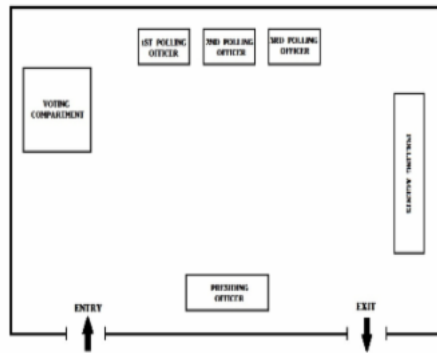

নির্বাচক নিবন্ধন আধিকারিকের স্বাক্ষর

Nazri Naksha

Google Map View

Polling Station Building Front View

Polling Station Front View

Cad View

Key MAP View

1 নাম : নরেন্দ্র গোস্বামী পিতার নাম: নয়ন গোস্বামী বাড়ির নং : n0021 বয়স : 33 লিঙ্গ : পুরুষ	ZZE1113216 ফটো উপলব্ধ	2 নাম : চৈতালী গোস্বামী স্বামীর নাম: শোভন কুমার গোস্বামী বাড়ির নং : N0033 বয়স : 48 লিঙ্গ : মহিলা	ZZE0815431 ফটো উপলব্ধ	3 নাম : নয়ন গোস্বামী পিতার নাম: খীরোদবিহারী গোস্বামী বাড়ির নং : n0021 বয়স : 62 লিঙ্গ : পুরুষ	ZZE2301448 ফটো উপলব্ধ
4 নাম : মৌসুমী স্বামীর নাম: জীবন বাড়ির নং : n0021 বয়স : 59 লিঙ্গ : মহিলা	GST0909093 ফটো উপলব্ধ	5 নাম : জয়দীপ গোস্বামী পিতার নাম: বৃন্দাবন গোস্বামী বাড়ির নং : n0019 বয়স : 37 লিঙ্গ : পুরুষ	GST2605608 ফটো উপলব্ধ	6 নাম : অর্চনা স্বামীর নাম: বৃন্দাবন বাড়ির নং : n0019 বয়স : 60 লিঙ্গ : মহিলা	WB/37/266/471022 ফটো উপলব্ধ
7 নাম : সায়ন গোস্বামী পিতার নাম: ক্ষেত্র নাথ গোস্বামী বাড়ির নং : 3 বয়স : 29 লিঙ্গ : পুরুষ	ZZE1441559 ফটো উপলব্ধ	8 নাম : তপন কুমার গোস্বামী পিতার নাম: বিনয় কৃষ্ণ গোস্বামী বাড়ির নং : n0106 বয়স : 73 লিঙ্গ : পুরুষ	WB/37/266/468508 ফটো উপলব্ধ	9 নাম : করবী গোস্বামী স্বামীর নাম: তপন গোস্বামী বাড়ির নং : n0062 বয়স : 53 লিঙ্গ : মহিলা	WB/37/266/471143 ফটো উপলব্ধ
10 নাম : সুফল মেটে পিতার নাম: তপন মেটে বাড়ির নং : n0049 বয়স : 35 লিঙ্গ : পুরুষ	ZZE1021112 ফটো উপলব্ধ	11 নাম : পাপিয়া গোস্বামী স্বামীর নাম: নবকুমার গোস্বামী বাড়ির নং : n0049 বয়স : 47 লিঙ্গ : মহিলা	GST1454537 ফটো উপলব্ধ	12 নাম : দীপা গোস্বামী স্বামীর নাম: তনয় গোস্বামী বাড়ির নং : N0050 বয়স : 36 লিঙ্গ : মহিলা	ZZE0815415 ফটো উপলব্ধ
13 নাম : তনয় গোস্বামী পিতার নাম: মধুসূদন গোস্বামী বাড়ির নং : n0049 বয়স : 41 লিঙ্গ : পুরুষ	GST2290443 ফটো উপলব্ধ	14 নাম : সুজাতা গোস্বামী স্বামীর নাম: মধুসূদন গোস্বামী বাড়ির নং : n0049 বয়স : 55 লিঙ্গ : মহিলা	WB/37/266/471032 ফটো উপলব্ধ	15 নাম : নব কুমার গোস্বামী পিতার নাম: নিরোদ বরন গোস্বামী বাড়ির নং : n0049 বয়স : 49 লিঙ্গ : পুরুষ	ZZE2127041 ফটো উপলব্ধ
16 নাম : জবা গোস্বামী স্বামীর নাম: জনার্দন গোস্বামী বাড়ির নং : n0049 বয়স : 52 লিঙ্গ : মহিলা	WB/37/266/471035 ফটো উপলব্ধ	17 নাম : জনার্দন গোস্বামী পিতার নাম: নিরোদ বরন গোস্বামী বাড়ির নং : n0049 বয়স : 61 লিঙ্গ : পুরুষ	ZZE2370666 ফটো উপলব্ধ	18 নাম : মধুসূদন গোস্বামী পিতার নাম: নিরোদ বরন গোস্বামী বাড়ির নং : n0049 বয়স : 65 লিঙ্গ : পুরুষ	ZZE1949106 ফটো উপলব্ধ
19 নাম : রাজু গোস্বামী পিতার নাম: লক্ষীনারায়ন গোস্বামী বাড়ির নং : n0049 বয়স : 42 লিঙ্গ : পুরুষ	GST2290435 ফটো উপলব্ধ	20 নাম : মীরা গোস্বামী স্বামীর নাম: লক্ষীনারায়ন গোস্বামী বাড়ির নং : n0049 বয়স : 60 লিঙ্গ : মহিলা	WB/37/266/471033 ফটো উপলব্ধ	21 নাম : লক্ষীনারায়ন গোস্বামী পিতার নাম: নিরোদ বরন গোস্বামী বাড়ির নং : n0049 বয়স : 69 লিঙ্গ : পুরুষ	WB/37/266/471705 ফটো উপলব্ধ
22 নাম : পিউ গোস্বামী স্বামীর নাম: চঞ্চল গোস্বামী বাড়ির নং : n0048 বয়স : 39 লিঙ্গ : মহিলা	GST2548121 ফটো উপলব্ধ	23 নাম : টুম্পা গোস্বামী স্বামীর নাম: দ্বীপ গোস্বামী বাড়ির নং : n0045 বয়স : 41 লিঙ্গ : মহিলা	GST2397891 ফটো উপলব্ধ	24 নাম : দ্বীপ গোস্বামী পিতার নাম: জয়দেব গোস্বামী বাড়ির নং : n0045 বয়স : 46 লিঙ্গ : পুরুষ	GST2038016 ফটো উপলব্ধ
25 নাম : রূপ গোস্বামী পিতার নাম: দীপ গোস্বামী বাড়ির নং : এন0045 বয়স : 20 লিঙ্গ : পুরুষ	ZZE2279065 ফটো উপলব্ধ	26 নাম : পরিতোষ গোস্বামী পিতার নাম: পরিমল গোস্বামী বাড়ির নং : n0037 বয়স : 33 লিঙ্গ : পুরুষ	ZZE1021039 ফটো উপলব্ধ	27 নাম : সুমিত্রা গোস্বামী স্বামীর নাম: পরিমল গোস্বামী বাড়ির নং : n0037 বয়স : 55 লিঙ্গ : মহিলা	WB/37/266/471239 ফটো উপলব্ধ
28 নাম : মধুমিতা গোস্বামী স্বামীর নাম: পরিতোষ গোস্বামী বাড়ির নং : n0037 বয়স : 30 লিঙ্গ : মহিলা	ZZE1396639 ফটো উপলব্ধ	29 নাম : চঞ্চল গোস্বামী পিতার নাম: নিতাই গোস্বামী বাড়ির নং : n0048 বয়স : 54 লিঙ্গ : পুরুষ	GST2483667 ফটো উপলব্ধ	30 নাম : পরিমল গোস্বামী পিতার নাম: নিতাই গোস্বামী বাড়ির নং : n0037 বয়স : 61 লিঙ্গ : পুরুষ	WB/37/266/471278 ফটো উপলব্ধ