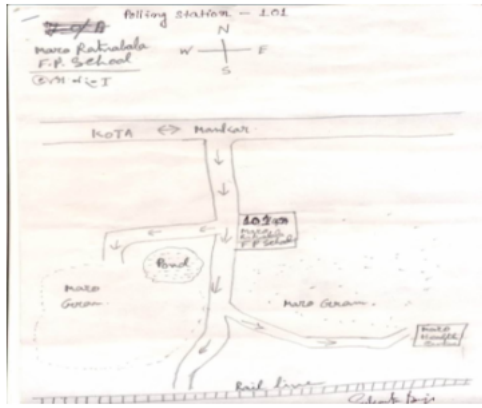

Nazri Naksha