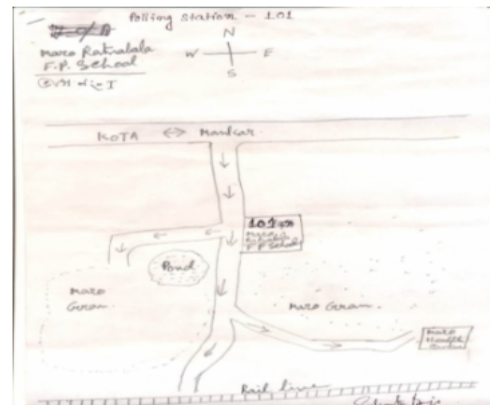

নির্বাচক নিবন্ধন আধিকারিকের স্বাক্ষর

Nazri Naksha

Google Map View

Polling Station Building Front View

Polling Station Front View

Cad View

Key MAP View

1 নাম : নরেন্দ্র গোস্বামী পিতার নাম: নয়ন গোস্বামী বাড়ির নং : n0021 বয়স : 33 লিঙ্গ : পুরুষ	ZZE1113216 ফটো উপলব্ধ	2 নাম : চৈতালী গোস্বামী স্বামীর নাম: শোভন কুমার গোস্বামী বাড়ির নং : N0033 বয়স : 48 লিঙ্গ : মহিলা	ZZE0815431 ফটো উপলব্ধ	3 নাম : নয়ন গোস্বামী পিতার নাম: খীরোদবিহারী গোস্বামী বাড়ির নং : n0021 বয়স : 62 লিঙ্গ : পুরুষ	ZZE2301448 ফটো উপলব্ধ
4 নাম : মৌসুমী স্বামীর নাম: জীবন বাড়ির নং : n0021 বয়স : 59 লিঙ্গ : মহিলা	GST0909093 ফটো উপলব্ধ	5 নাম : জয়দীপ গোস্বামী পিতার নাম: বৃন্দাবন গোস্বামী বাড়ির নং : n0019 বয়স : 37 লিঙ্গ : পুরুষ	GST2605608 ফটো উপলব্ধ	6 নাম : অর্চনা স্বামীর নাম: বৃন্দাবন বাড়ির নং : n0019 বয়স : 60 লিঙ্গ : মহিলা	WB/37/266/471022 ফটো উপলব্ধ
7 নাম : সায়ন গোস্বামী পিতার নাম: ক্ষেত্র নাথ গোস্বামী বাড়ির নং : 3 বয়স : 29 লিঙ্গ : পুরুষ	ZZE1441559 ফটো উপলব্ধ	8 নাম : তপন কুমার গোস্বামী পিতার নাম: বিনয় কৃষ্ণ গোস্বামী বাড়ির নং : n0106 বয়স : 73 লিঙ্গ : পুরুষ	WB/37/266/468508 ফটো উপলব্ধ	9 নাম : করবী গোস্বামী স্বামীর নাম: তপন গোস্বামী বাড়ির নং : n0062 বয়স : 53 লিঙ্গ : মহিলা	WB/37/266/471143 ফটো উপলব্ধ
10 নাম : সুফল মেটে পিতার নাম: তপন মেটে বাড়ির নং : n0049 বয়স : 35 লিঙ্গ : পুরুষ	ZZE1021112 ফটো উপলব্ধ	11 নাম : পাপিয়া গোস্বামী স্বামীর নাম: নবকুমার গোস্বামী বাড়ির নং : n0049 বয়স : 47 লিঙ্গ : মহিলা	GST1454537 ফটো উপলব্ধ	12 নাম : দীপা গোস্বামী স্বামীর নাম: তনয় গোস্বামী বাড়ির নং : N0050 বয়স : 36 লিঙ্গ : মহিলা	ZZE0815415 ফটো উপলব্ধ
13 নাম : তনয় গোস্বামী পিতার নাম: মধুসূদন গোস্বামী বাড়ির নং : n0049 বয়স : 41 লিঙ্গ : পুরুষ	GST2290443 ফটো উপলব্ধ	14 নাম : সুজাতা গোস্বামী স্বামীর নাম: মধুসূদন গোস্বামী বাড়ির নং : n0049 বয়স : 55 লিঙ্গ : মহিলা	WB/37/266/471032 ফটো উপলব্ধ	15 নাম : নব কুমার গোস্বামী পিতার নাম: নিরোদ বরন গোস্বামী বাড়ির নং : n0049 বয়স : 49 লিঙ্গ : পুরুষ	ZZE2127041 ফটো উপলব্ধ
16 নাম : জবা গোস্বামী স্বামীর নাম: জনার্দন গোস্বামী বাড়ির নং : n0049 বয়স : 52 লিঙ্গ : মহিলা	WB/37/266/471035 ফটো উপলব্ধ	17 নাম : জনার্দন গোস্বামী পিতার নাম: নিরোদ বরন গোস্বামী বাড়ির নং : n0049 বয়স : 61 লিঙ্গ : পুরুষ	ZZE2370666 ফটো উপলব্ধ	18 নাম : মধুসূদন গোস্বামী পিতার নাম: নিরোদ বরন গোস্বামী বাড়ির নং : n0049 বয়স : 65 লিঙ্গ : পুরুষ	ZZE1949106 ফটো উপলব্ধ
19 নাম : রাজু গোস্বামী পিতার নাম: লক্ষীনারায়ন গোস্বামী বাড়ির নং : n0049 বয়স : 42 লিঙ্গ : পুরুষ	GST2290435 ফটো উপলব্ধ	20 নাম : মীরা গোস্বামী স্বামীর নাম: লক্ষীনারায়ন গোস্বামী বাড়ির নং : n0049 বয়স : 60 লিঙ্গ : মহিলা	WB/37/266/471033 ফটো উপলব্ধ	21 নাম : লক্ষীনারায়ন গোস্বামী পিতার নাম: নিরোদ বরন গোস্বামী বাড়ির নং : n0049 বয়স : 69 লিঙ্গ : পুরুষ	WB/37/266/471705 ফটো উপলব্ধ
22 নাম : পিউ গোস্বামী স্বামীর নাম: চঞ্চল গোস্বামী বাড়ির নং : n0048 বয়স : 39 লিঙ্গ : মহিলা	GST2548121 ফটো উপলব্ধ	23 নাম : টুম্পা গোস্বামী স্বামীর নাম: দ্বীপ গোস্বামী বাড়ির নং : n0045 বয়স : 41 লিঙ্গ : মহিলা	GST2397891 ফটো উপলব্ধ	24 নাম : দ্বীপ গোস্বামী পিতার নাম: জয়দেব গোস্বামী বাড়ির নং : n0045 বয়স : 46 লিঙ্গ : পুরুষ	GST2038016 ফটো উপলব্ধ
25 নাম : রূপ গোস্বামী পিতার নাম: দীপ গোস্বামী বাড়ির নং : এন0045 বয়স : 20 লিঙ্গ : পুরুষ	ZZE2279065 ফটো উপলব্ধ	26 নাম : পরিতোষ গোস্বামী পিতার নাম: পরিমল গোস্বামী বাড়ির নং : n0037 বয়স : 33 লিঙ্গ : পুরুষ	ZZE1021039 ফটো উপলব্ধ	27 নাম : সুমিত্রা গোস্বামী স্বামীর নাম: পরিমল গোস্বামী বাড়ির নং : n0037 বয়স : 55 লিঙ্গ : মহিলা	WB/37/266/471239 ফটো উপলব্ধ
28 নাম : মধুমিতা গোস্বামী স্বামীর নাম: পরিতোষ গোস্বামী বাড়ির নং : n0037 বয়স : 30 লিঙ্গ : মহিলা	ZZE1396639 ফটো উপলব্ধ	29 নাম : চঞ্চল গোস্বামী পিতার নাম: নিতাই গোস্বামী বাড়ির নং : n0048 বয়স : 54 লিঙ্গ : পুরুষ	GST2483667 ফটো উপলব্ধ	30 নাম : পরিমল গোস্বামী পিতার নাম: নিতাই গোস্বামী বাড়ির নং : n0037 বয়স : 61 লিঙ্গ : পুরুষ	WB/37/266/471278 ফটো উপলব্ধ