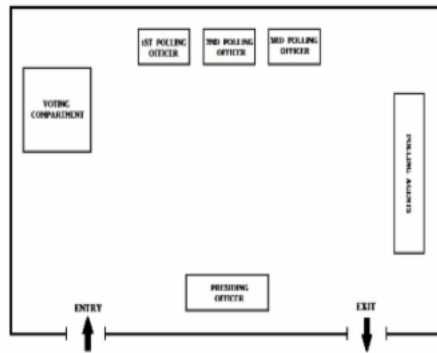

নির্বাচক নিবন্ধন আধিকারিকের স্বাক্ষর

Nazri Naksha

Google Map View

Polling Station Building Front View

Polling Station Front View

Cad View

Key MAP View

1 নাম : মীমিহার বেগম স্বামীর নাম: নুর মহম্মদ সেখ বাড়ির নং : n0075 বয়স : 65 লিঙ্গ : মহিলা	ZZE2180685 ফটো উপলব্ধ	2 নাম : রবিউল সেখ পিতার নাম: নুর মহম্মদ সেখ বাড়ির নং : n0075 বয়স : 53 লিঙ্গ : পুরুষ	WB/37/266/471674 ফটো উপলব্ধ	3 নাম : মফিজা বেগম সেখ স্বামীর নাম: রবিউল সেখ বাড়ির নং : n0075 বয়স : 50 লিঙ্গ : মহিলা	WB/37/266/471697 ফটো উপলব্ধ
4 নাম : সুরজ সেখ পিতার নাম: রবিউল সেখ বাড়ির নং : n0075 বয়স : 31 লিঙ্গ : পুরুষ	ZZE1333947 ফটো উপলব্ধ	5 নাম : জাকির হোসেন সেখ পিতার নাম: নুর মহম্মদ সেখ বাড়ির নং : n0075 বয়স : 48 লিঙ্গ : পুরুষ	GST0915850 ফটো উপলব্ধ	6 নাম : আশরাফ হোসেন স্বামীর নাম: জাকির হোসেন সেখ বাড়ির নং : n0075 বয়স : 39 লিঙ্গ : মহিলা	ZZE1396654 ফটো উপলব্ধ
7 নাম : হাবিবুর রহমান সেখ পিতার নাম: নুরমহম্মদ সেখ বাড়ির নং : n0075 বয়স : 51 লিঙ্গ : পুরুষ	WB/37/266/471533 ফটো উপলব্ধ	8 নাম : ফতেমা বেগম সেখ স্বামীর নাম: হাবিবুর রহমান সেখ বাড়ির নং : n0075 বয়স : 49 লিঙ্গ : মহিলা	WB/37/266/471698 ফটো উপলব্ধ	9 নাম : সাবিনা বেগম স্বামীর নাম: তোয়াসিন শাহ বাড়ির নং : n0075 বয়স : 46 লিঙ্গ : মহিলা	ZZE1223254 ফটো উপলব্ধ
10 নাম : ইমরান শাহ পিতার নাম: তোয়াসিন শাহ বাড়ির নং : n0075 বয়স : 29 লিঙ্গ : পুরুষ	ZZE1441625 ফটো উপলব্ধ	11 নাম : সেখ সাবির পিতার নাম: সেখ হাবিবুর রহমান বাড়ির নং : n0075 বয়স : 29 লিঙ্গ : পুরুষ	ZZE1441617 ফটো উপলব্ধ	12 নাম : সেখ রাজীব পিতার নাম: সেখ হাবিবুর রহমান বাড়ির নং : n0075 বয়স : 27 লিঙ্গ : পুরুষ	ZZE1723725 ফটো উপলব্ধ
13 নাম : সেখ সিরাজ হুসেন পিতার নাম: জাকির হুসেন সেখ বাড়ির নং : মারো বয়স : 21 লিঙ্গ : পুরুষ	ZZE2235711 ফটো উপলব্ধ	14 নাম : আমির হুসেন পিতার নাম: নুর মোহম্মদ বাড়ির নং : n0075 বয়স : 33 লিঙ্গ : পুরুষ	ZZE1113711 ফটো উপলব্ধ	15 নাম : গীতা স্বামীর নাম: দীনবন্ধু বাড়ির নং : n0024 বয়স : 63 লিঙ্গ : মহিলা	WB/37/266/471541 ফটো উপলব্ধ
16 নাম : সঞ্জয় রজক পিতার নাম: দীনবন্ধু রজক বাড়ির নং : n0024 বয়স : 47 লিঙ্গ : পুরুষ	GST1454511 ফটো উপলব্ধ	17 নাম : নয়ন রজক স্বামীর নাম: সঞ্জয় রজক বাড়ির নং : n0024 বয়স : 36 লিঙ্গ : মহিলা	ZZE1441849 ফটো উপলব্ধ	18 নাম : পূর্ণ রজক পিতার নাম: দীনবন্ধু রজক বাড়ির নং : n0024 বয়স : 40 লিঙ্গ : পুরুষ	ZZE0840207 ফটো উপলব্ধ
19 নাম : অন্ন রজক পিতার নাম: দীনবন্ধু রজক বাড়ির নং : n0024 বয়স : 42 লিঙ্গ : পুরুষ	ZZE1113661 ফটো উপলব্ধ	20 নাম : বিদ্যুৎ রজক পিতার নাম: সঞ্জয় রজক বাড়ির নং : এন0024 বয়স : 24 লিঙ্গ : মহিলা	ZZE2084291 ফটো উপলব্ধ	21 নাম : অম্বাবতী রজক স্বামীর নাম: পূর্ণ রজক বাড়ির নং : N0024 বয়স : 28 লিঙ্গ : মহিলা	ZZE1979137 ফটো উপলব্ধ
22 নাম : পিউ রজক স্বামীর নাম: অন্ন রজক বাড়ির নং : n0024 বয়স : 31 লিঙ্গ : মহিলা	ZZE1441856 ফটো উপলব্ধ	23 নাম : পূর্ণিমা অধিকারী স্বামীর নাম: পরিতোষ অধিকারী বাড়ির নং : n0179 বয়স : 33 লিঙ্গ : মহিলা	ZZE1368539 ফটো উপলব্ধ	24 নাম : রাহুল অধিকারী পিতার নাম: রুপনারায়ন অধিকারী বাড়ির নং : n0059 বয়স : 26 লিঙ্গ : পুরুষ	ZZE1771310 ফটো উপলব্ধ
25 নাম : বরুণ অধিকারী পিতার নাম: বামন অধিকারী বাড়ির নং : n0061 বয়স : 71 লিঙ্গ : পুরুষ	ZZE2229748 ফটো উপলব্ধ	26 নাম : বর্নালী অধিকারী স্বামীর নাম: সন্তোষ অধিকারী বাড়ির নং : n0170 বয়স : 35 লিঙ্গ : মহিলা	ZZE0897561 ফটো উপলব্ধ	27 নাম : ঝর্ণা অধিকারী স্বামীর নাম: রবীন্দ্র অধিকারী বাড়ির নং : n0055 বয়স : 55 লিঙ্গ : মহিলা	GST1552496 ফটো উপলব্ধ
28 নাম : রবীন্দ্র অধিকারী পিতার নাম: বিমল অধিকারী বাড়ির নং : n0055 বয়স : 60 লিঙ্গ : পুরুষ	GST1552504 ফটো উপলব্ধ	29 নাম : ডলি অধিকারী স্বামীর নাম: রুপনারায়ন অধিকারী বাড়ির নং : n0059 বয়স : 40 লিঙ্গ : মহিলা	GST2290732 ফটো উপলব্ধ	30 নাম : পরিতোষ অধিকারী পিতার নাম: নন্দদুলাল অধিকারী বাড়ির নং : n0062 বয়স : 49 লিঙ্গ : পুরুষ	ZZE0377028 ফটো উপলব্ধ