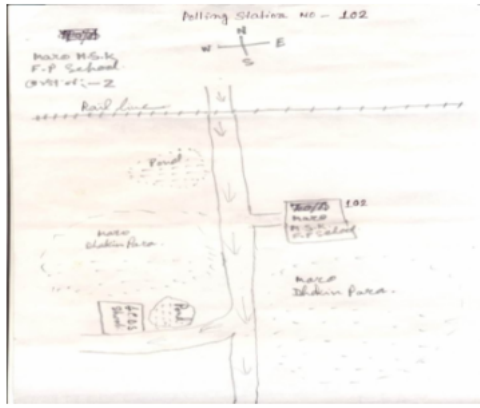

Nazri Naksha