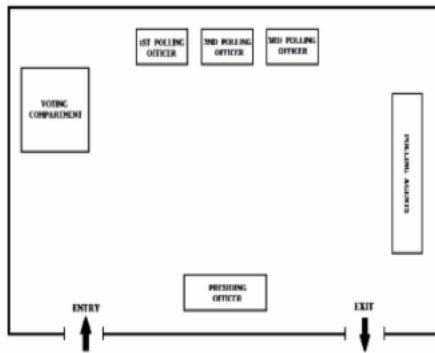

নির্বাচক নিবন্ধন আধিকারিকের স্বাক্ষর

Nazri Naksha

Google Map View

Polling Station Building Front View

Polling Station Front View

Cad View

Key MAP View

1 নাম : জারিয়া বিবি স্বামীর নাম: জিয়ারুল সেখ বাড়ির নং : n0002 বয়স : 38 লিঙ্গ : মহিলা	GST2549681 ফটো উপলব্ধ	2 নাম : জিয়ারুল সেখ পিতার নাম: রুস্তম সেখ বাড়ির নং : n0002 বয়স : 44 লিঙ্গ : পুরুষ	GST1447697 ফটো উপলব্ধ	3 নাম : আকতারী বেগম স্বামীর নাম: আবুল সেখ বাড়ির নং : n0002 বয়স : 64 লিঙ্গ : মহিলা	WB/37/266/495174 ফটো উপলব্ধ
4 নাম : জোয়াব্বা বেগম স্বামীর নাম: লিয়াকত সেখ বাড়ির নং : n0032 বয়স : 31 লিঙ্গ : মহিলা	ZZE1334093 ফটো উপলব্ধ	5 নাম : লিয়াকত সেখ পিতার নাম: নূর মহম্মাদ সেখ বাড়ির নং : n0032 বয়স : 40 লিঙ্গ : পুরুষ	GST2400844 ফটো উপলব্ধ	6 নাম : রোজিনা বেগম স্বামীর নাম: সওকত সেখ বাড়ির নং : n0032 বয়স : 35 লিঙ্গ : মহিলা	ZZE1223361 ফটো উপলব্ধ
7 নাম : জোয়াব্বা খাতুন স্বামীর নাম: রফিকুল হুদা মহ. বাড়ির নং : n0019 বয়স : 36 লিঙ্গ : মহিলা	ZZE1334119 ফটো উপলব্ধ	8 নাম : সেখ ইসরাউল হুদা পিতার নাম: মহম্মাদ এহিয়া সেখ বাড়ির নং : n0019 বয়স : 45 লিঙ্গ : পুরুষ	GST1449248 ফটো উপলব্ধ	9 নাম : মহম্মাদ সাবের পিতার নাম: মহম্মাদ তাহের বাড়ির নং : n0011 বয়স : 66 লিঙ্গ : পুরুষ	ZZE2343366 ফটো উপলব্ধ
10 নাম : নাসরিনা বেগম স্বামীর নাম: মহম্মাদ সাবের বাড়ির নং : n0011 বয়স : 54 লিঙ্গ : মহিলা	WB/37/266/495215 ফটো উপলব্ধ	11 নাম : মহম্মাদ জাহের পিতার নাম: মহম্মাদ তাহের বাড়ির নং : n0011 বয়স : 57 লিঙ্গ : পুরুষ	WB/37/266/495446 ফটো উপলব্ধ	12 নাম : আফিফা খাতুন অন্যান্য: কাদের খান বাড়ির নং : n0011 বয়স : 55 লিঙ্গ : মহিলা	ZZE1911908 ফটো উপলব্ধ
13 নাম : আমিনা ইয়াসমিন স্বামীর নাম: মহম্মাদ জাহের বাড়ির নং : n0011 বয়স : 47 লিঙ্গ : মহিলা	GST1453000 ফটো উপলব্ধ	14 নাম : সেখ দেয়ান আলি পিতার নাম: আঃ মন্নাফ বাড়ির নং : n0014 বয়স : 64 লিঙ্গ : পুরুষ	GST0426585 ফটো উপলব্ধ	15 নাম : হাজেরা বেগম স্বামীর নাম: সেখ দেয়ান আলি বাড়ির নং : n0014 বয়স : 49 লিঙ্গ : মহিলা	GST0426825 ফটো উপলব্ধ
16 নাম : সেখ সামিম পিতার নাম: সেখ হারুন বাড়ির নং : n0015 বয়স : 39 লিঙ্গ : পুরুষ	GST2607547 ফটো উপলব্ধ	17 নাম : রহিম সেখ পিতার নাম: হারুন সেখ বাড়ির নং : n0015 বয়স : 35 লিঙ্গ : পুরুষ	ZZE0897652 ফটো উপলব্ধ	18 নাম : নূর ফতেমা খাতুন স্বামীর নাম: সামিম সেখ বাড়ির নং : n0015 বয়স : 33 লিঙ্গ : মহিলা	ZZE1021757 ফটো উপলব্ধ
19 নাম : নাজিমা খাতুন স্বামীর নাম: গোলাম হোসেন বাড়ির নং : n0023 বয়স : 61 লিঙ্গ : মহিলা	WB/37/266/495419 ফটো উপলব্ধ	20 নাম : হাসিবা বেগম স্বামীর নাম: মহম্মাদ তালেব বাড়ির নং : n0024 বয়স : 46 লিঙ্গ : মহিলা	GST0951475 ফটো উপলব্ধ	21 নাম : মহম্মাদ আসিফ পিতার নাম: মহম্মাদ তালেব বাড়ির নং : n0024 বয়স : 29 লিঙ্গ : পুরুষ	ZZE1441872 ফটো উপলব্ধ
22 নাম : মালেকা খাতুন স্বামীর নাম: শীমহম্মাদ সেখ বাড়ির নং : n0034 বয়স : 68 লিঙ্গ : মহিলা	WB/37/266/495382 ফটো উপলব্ধ	23 নাম : মনিরুল হক পিতার নাম: শিষ মহম্মাদ বাড়ির নং : n0034 বয়স : 37 লিঙ্গ : পুরুষ	GST2400802 ফটো উপলব্ধ	24 নাম : আনিকুল হক স্বামীর নাম: মালেকা খাতুন হক বাড়ির নং : n0034 বয়স : 37 লিঙ্গ : পুরুষ	ZZE0815555 ফটো উপলব্ধ
25 নাম : সেখ আব্দুল সামিম পিতার নাম: সেখ আবদুর রহিম বাড়ির নং : n0039 বয়স : 52 লিঙ্গ : পুরুষ	ZZE1949247 ফটো উপলব্ধ	26 নাম : পারভীন বেগম স্বামীর নাম: মহম্মাদ আরিফ বাড়ির নং : n0046 বয়স : 48 লিঙ্গ : মহিলা	GST2046266 ফটো উপলব্ধ	27 নাম : আরোবা খাতুন স্বামীর নাম: মহম্মাদ আরাফত খাতুন বাড়ির নং : n0046 বয়স : 39 লিঙ্গ : মহিলা	ZZE0381178 ফটো উপলব্ধ
28 নাম : রাজিয়া বেগম স্বামীর নাম: ময়না সেখ বাড়ির নং : n0192 বয়স : 39 লিঙ্গ : মহিলা	ZZE1223387 ফটো উপলব্ধ	29 নাম : মনিজা খাতুন(বেগম) স্বামীর নাম: নেফল সেখ বাড়ির নং : n0200 বয়স : 46 লিঙ্গ : মহিলা	ZZE1288109 ফটো উপলব্ধ	30 নাম : সুপিয়া বিবি স্বামীর নাম: সেখ হারুন বাড়ির নং : n0208 বয়স : 56 লিঙ্গ : মহিলা	WB/37/266/495053 ফটো উপলব্ধ