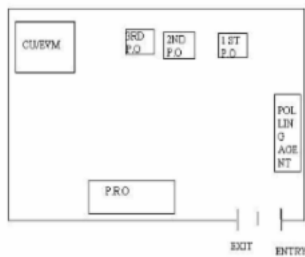

নির্বাচক নিবন্ধন আধিকারিকের স্বাক্ষর

Nazri Naksha

Google Map View

Polling Station Building Front View

Polling Station Front View

Cad View

Key MAP View

1 নাম : সরেসা বিবি স্বামীর নাম: সেখ ইলিয়াস বাড়ির নং : n0101 বয়স : 55 লিঙ্গ : মহিলা	ZZE2040699 ফটো উপলব্ধ	2 নাম : ক ইলিয়াস পিতার নাম: ক সামেদ বাড়ির নং : n0101 বয়স : 60 লিঙ্গ : পুরুষ	ZZE1915115 ফটো উপলব্ধ	3 নাম : রাজীব কর্মকার পিতার নাম: সন্ন্যাসী কর্মকার বাড়ির নং : n0003 বয়স : 34 লিঙ্গ : পুরুষ	ZZE1089143 ফটো উপলব্ধ
4 নাম : দিপালী কর্মকার স্বামীর নাম: স্বপন কর্মকার বাড়ির নং : n0002 বয়স : 56 লিঙ্গ : মহিলা	WB/37/266/027248 ফটো উপলব্ধ	5 নাম : রাজদীপ গোস্বামী পিতার নাম: সাধন গোস্বামী বাড়ির নং : n0003 বয়স : 32 লিঙ্গ : পুরুষ	ZZE1183581 ফটো উপলব্ধ	6 নাম : সাধন গোস্বামী পিতার নাম: বিজয়কৃষ্ণ গোস্বামী বাড়ির নং : n0003 বয়স : 61 লিঙ্গ : পুরুষ	WB/37/266/027811 ফটো উপলব্ধ
7 নাম : শীলা কর্মকার স্বামীর নাম: শ্যামল কর্মকার বাড়ির নং : n0003 বয়স : 50 লিঙ্গ : মহিলা	WB/37/266/027249 ফটো উপলব্ধ	8 নাম : বিশ্বজিৎ কর্মকার পিতার নাম: সন্ন্যাসী কর্মকার বাড়ির নং : n0003 বয়স : 31 লিঙ্গ : পুরুষ	ZZE1183664 ফটো উপলব্ধ	9 নাম : বন্দনা কর্মকার স্বামীর নাম: সন্ন্যাসী কর্মকার বাড়ির নং : n0003 বয়স : 57 লিঙ্গ : মহিলা	GST0045641 ফটো উপলব্ধ
10 নাম : সন্ন্যাসী কর্মকার পিতার নাম: বীরু কর্মকার বাড়ির নং : n0003 বয়স : 61 লিঙ্গ : পুরুষ	WB/37/266/027185 ফটো উপলব্ধ	11 নাম : লালু কর্মকার পিতার নাম: স্বপন কর্মকার বাড়ির নং : n0002 বয়স : 38 লিঙ্গ : পুরুষ	GST2505121 ফটো উপলব্ধ	12 নাম : আভা কর্মকার পিতার নাম: শ্যামল কর্মকার বাড়ির নং : n0003 বয়স : 27 লিঙ্গ : মহিলা	ZZE1811181 ফটো উপলব্ধ
13 নাম : শিউলী কর্মকার স্বামীর নাম: লালু কর্মকার বাড়ির নং : N0002 বয়স : 29 লিঙ্গ : মহিলা	ZZE1829704 ফটো উপলব্ধ	14 নাম : মৌসুমী গোস্বামী স্বামীর নাম: রাজদীপ গোস্বামী বাড়ির নং : শিবপুর বয়স : 27 লিঙ্গ : মহিলা	NSX1686203 ফটো উপলব্ধ	15 নাম : সোনা কিসকু পিতার নাম: রাবন কিসকু বাড়ির নং : n0007 বয়স : 51 লিঙ্গ : পুরুষ	WB/37/266/027899 ফটো উপলব্ধ
16 নাম : ল্পী কিসকু স্বামীর নাম: ঈশ্বর কিসকু বাড়ির নং : n0007 বয়স : 51 লিঙ্গ : মহিলা	WB/37/266/027137 ফটো উপলব্ধ	17 নাম : ঈশ্বর কিসকু পিতার নাম: রাবন কিসকু বাড়ির নং : n0007 বয়স : 56 লিঙ্গ : পুরুষ	WB/37/266/027111 ফটো উপলব্ধ	18 নাম : রজনী কিসকু পিতার নাম: শীতল কিসকু বাড়ির নং : n0006 বয়স : 34 লিঙ্গ : মহিলা	ZZE1089184 ফটো উপলব্ধ
19 নাম : বৃন্দিন হেমব্রম স্বামীর নাম: বিমল হেমব্রম বাড়ির নং : n0006 বয়স : 42 লিঙ্গ : মহিলা	GST2111896 ফটো উপলব্ধ	20 নাম : বিমল হেমব্রম পিতার নাম: উপিন হেমব্রম বাড়ির নং : n0006 বয়স : 43 লিঙ্গ : পুরুষ	ZZE1183565 ফটো উপলব্ধ	21 নাম : মনিকা কিসকু স্বামীর নাম: বাবলু কিসকু বাড়ির নং : n0006 বয়স : 31 লিঙ্গ : মহিলা	ZZE1300797 ফটো উপলব্ধ
22 নাম : বাবলু কিসকু পিতার নাম: রাবন কিসকু বাড়ির নং : n0006 বয়স : 41 লিঙ্গ : পুরুষ	GST2114262 ফটো উপলব্ধ	23 নাম : সুশীল কিসকু পিতার নাম: শীতল কিসকু বাড়ির নং : n0006 বয়স : 30 লিঙ্গ : পুরুষ	ZZE1415991 ফটো উপলব্ধ	24 নাম : পার্বতী কিসকু পিতার নাম: শীতল কিসকু বাড়ির নং : n0006 বয়স : 32 লিঙ্গ : মহিলা	ZZE1183540 ফটো উপলব্ধ
25 নাম : সুখী কিসকু স্বামীর নাম: শীতল কিসকু বাড়ির নং : n0006 বয়স : 56 লিঙ্গ : মহিলা	WB/37/266/027140 ফটো উপলব্ধ	26 নাম : শীতল কিসকু পিতার নাম: রাবন কিসকু বাড়ির নং : n0006 বয়স : 61 লিঙ্গ : পুরুষ	WB/37/266/027175 ফটো উপলব্ধ	27 নাম : বালিকা কিসকু স্বামীর নাম: রাবন কিসকু বাড়ির নং : n0006 বয়স : 81 লিঙ্গ : মহিলা	WB/37/266/027126 ফটো উপলব্ধ
28 নাম : রেবতী কিসকু পিতার নাম: শীতল কিসকু বাড়ির নং : এন0006 বয়স : 22 লিঙ্গ : মহিলা	ZZE2268274 ফটো উপলব্ধ	29 নাম : নরেন বারুই পিতার নাম: নলিনী বারুই বাড়ির নং : n0005 বয়স : 33 লিঙ্গ : পুরুষ	ZZE1089077 ফটো উপলব্ধ	30 নাম : সুমিতা কিসকু স্বামীর নাম: সোমনাথ কিসকু বাড়ির নং : n0005 বয়স : 44 লিঙ্গ : মহিলা	GST1358605 ফটো উপলব্ধ