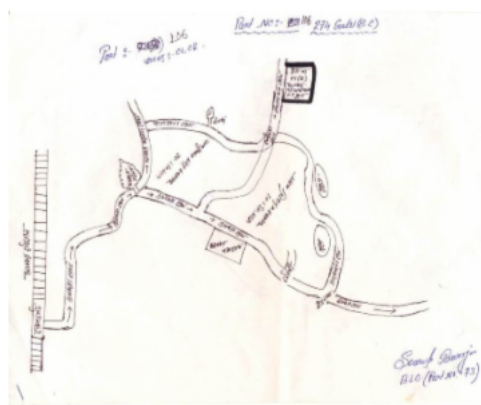

নির্বাচক নিবন্ধন আধিকারিকের স্বাক্ষর

Nazri Naksha

Google Map View

Polling Station Building Front View

Polling Station Front View

Cad View

Key MAP View

1 নাম : মুণালিনী রুদ্র স্বামীর নাম: শান্তনু রুদ্র বাড়ির নং : n0004 বয়স : 28 লিঙ্গ : মহিলা	ZZE1530179 ফটো উপলব্ধ	2 নাম : জগবন্ধু রুদ্র পিতার নাম: অধীর কুমার রুদ্র বাড়ির নং : 76 বয়স : 71 লিঙ্গ : পুরুষ	GST2487692 ফটো উপলব্ধ	3 নাম : শিখা রুদ্র স্বামীর নাম: জগবন্ধু রুদ্র বাড়ির নং : n0004 বয়স : 61 লিঙ্গ : মহিলা	GST2300366 ফটো উপলব্ধ
4 নাম : শান্তনু রুদ্র পিতার নাম: জগবন্ধু রুদ্র বাড়ির নং : n0004 বয়স : 41 লিঙ্গ : পুরুষ	GST2401610 ফটো উপলব্ধ	Q 5 নাম : পীযুষ ব্যানার্জী পিতার নাম: প্রবীর ব্যানার্জী বাড়ির নং : বয়স : 36 লিঙ্গ : পুরুষ	GST2608511 ফটো উপলব্ধ	6 নাম : সুসিতা ব্যানার্জী অধিকারী স্বামীর নাম: পীযুষ ব্যানার্জী বাড়ির নং : n0213 বয়স : 40 লিঙ্গ : মহিলা	ZSG0171603 ফটো উপলব্ধ
7 নাম : মনামী অধিকারী স্বামীর নাম: কল্যান অধিকারী বাড়ির নং : n0060 বয়স : 49 লিঙ্গ : মহিলা	ZZE1946433 ফটো উপলব্ধ	8 নাম : কল্যান অধিকারী পিতার নাম: বলদেব অধিকারী বাড়ির নং : n0060 বয়স : 59 লিঙ্গ : পুরুষ	ZZE1946391 ফটো উপলব্ধ	9 নাম : অনুপম অধিকারী পিতার নাম: হরিশঙ্কর অধিকারী বাড়ির নং : n0059 বয়স : 42 লিঙ্গ : পুরুষ	GST2401487 ফটো উপলব্ধ
10 নাম : শীলা অধিকারী স্বামীর নাম: কুনাল অধিকারী বাড়ির নং : n0060 বয়স : 62 লিঙ্গ : মহিলা	WB/37/266/501321 ফটো উপলব্ধ	11 নাম : সাগরী আঁকুড়ে মায়ের নাম: রূপা আঁকুড়ে বাড়ির নং : বাগবেড়া বয়স : 24 লিঙ্গ : পুরুষ	ZZE1981737 ফটো উপলব্ধ	12 নাম : বেবী আঁকুড়ে স্বামীর নাম: নয়ন কুমার আঁকুড়ে বাড়ির নং : n0115 বয়স : 44 লিঙ্গ : মহিলা	GST2608362 ফটো উপলব্ধ
13 নাম : মানিক কুমার ভট্টাচার্য্য পিতার নাম: শান্তি পদ ভট্টাচার্য্য বাড়ির নং : 113 বয়স : 46 লিঙ্গ : পুরুষ	GST2401750 ফটো উপলব্ধ	14 নাম : কাজল আঁকুড়ে পিতার নাম: শিবুপদ আঁকুড়ে বাড়ির নং : n0112 বয়স : 48 লিঙ্গ : পুরুষ	GST2487999 ফটো উপলব্ধ	15 নাম : নয়ন কুমার আঁকুড়ে পিতার নাম: শিবুপদ আঁকুড়ে বাড়ির নং : n0112 বয়স : 50 লিঙ্গ : পুরুষ	GST0433953 ফটো উপলব্ধ
16 নাম : মেনকা আঁকুড়ে স্বামীর নাম: বাসুদেব আঁকুড়ে বাড়ির নং : n0112 বয়স : 52 লিঙ্গ : মহিলা	GST2401727 ফটো উপলব্ধ	17 নাম : বাসুদেব আঁকুড়ে পিতার নাম: শিবুপদ আঁকুড়ে বাড়ির নং : n0112 বয়স : 56 লিঙ্গ : পুরুষ	WB/37/266/384831 ফটো উপলব্ধ	18 নাম : অশোকা আঁকুড়ে স্বামীর নাম: শিবুপদ আঁকুড়ে বাড়ির নং : n0112 বয়স : 75 লিঙ্গ : মহিলা	GST2487973 ফটো উপলব্ধ
19 নাম : খেতু আঁকুড়ে পিতার নাম: শিবুপদ আঁকুড়ে বাড়ির নং : n0110 বয়স : 52 লিঙ্গ : পুরুষ	GST2487981 ফটো উপলব্ধ	20 নাম : মিঠু আঁকুড়ে স্বামীর নাম: খেতু আঁকুড়ে বাড়ির নং : n0226 বয়স : 50 লিঙ্গ : মহিলা	GST1998863 ফটো উপলব্ধ	21 নাম : রূপা আঁকুড়ে স্বামীর নাম: বাবুরাম আঁকুড়ে বাড়ির নং : n0224 বয়স : 45 লিঙ্গ : মহিলা	JDZ2654903 ফটো উপলব্ধ
22 নাম : অনুভব মুখার্জী পিতার নাম: কল্যান মুখার্জী বাড়ির নং : n0115 বয়স : 31 লিঙ্গ : পুরুষ	ZZE1335801 ফটো উপলব্ধ	23 নাম : সন্ধ্যা রানী ভট্টাচার্য্য স্বামীর নাম: শান্তি পদ ভট্টাচার্য্য বাড়ির নং : n0112 বয়স : 64 লিঙ্গ : মহিলা	GST2401743 ফটো উপলব্ধ	24 নাম : শান্তি পদ ভট্টাচার্য্য পিতার নাম: জ্ঞানদা প্রসাদ ভট্টাচার্য্য বাড়ির নং : n0112 বয়স : 67 লিঙ্গ : পুরুষ	ZZE2226504 ফটো উপলব্ধ
25 নাম : প্যাপিয়া ভট্টাচার্য্য পিতার নাম: জনার্দন চক্রবর্তী বাড়ির নং : 20 বয়স : 36 লিঙ্গ : মহিলা	ZZE1022789 ফটো উপলব্ধ	26 নাম : প্রিয়াঙ্কা আঁকুড়ে পিতার নাম: ক্ষেতু আঁকুড়ে বাড়ির নং : n0110 বয়স : 27 লিঙ্গ : মহিলা	ZZE1725530 ফটো উপলব্ধ	27 নাম : শম্পা আঁকুড়ে পিতার নাম: কাজল আঁকুড়ে বাড়ির নং : n0112 বয়স : 27 লিঙ্গ : মহিলা	ZZE1725555 ফটো উপলব্ধ
28 নাম : সৌমব্রত আস পিতার নাম: অপন আস বাড়ির নং : n0020 বয়স : 33 লিঙ্গ : পুরুষ	ZZE1224872 ফটো উপলব্ধ	29 নাম : পুষ্প আস স্বামীর নাম: সুরত আস বাড়ির নং : n0021 বয়স : 47 লিঙ্গ : মহিলা	ZZE1530237 ফটো উপলব্ধ	30 নাম : রিয়া আশ স্বামীর নাম: প্রিয়ব্রত আশ বাড়ির নং : n0020 বয়স : 27 লিঙ্গ : মহিলা	ZZE1772474 ফটো উপলব্ধ