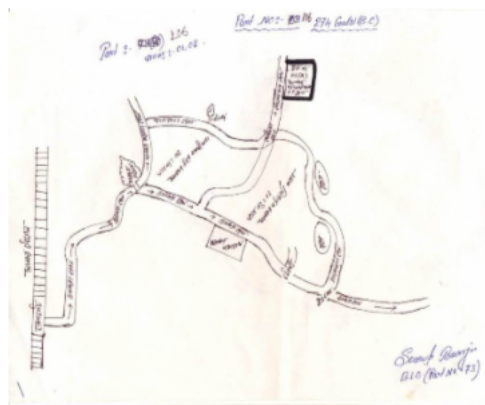

Nazri Naksha