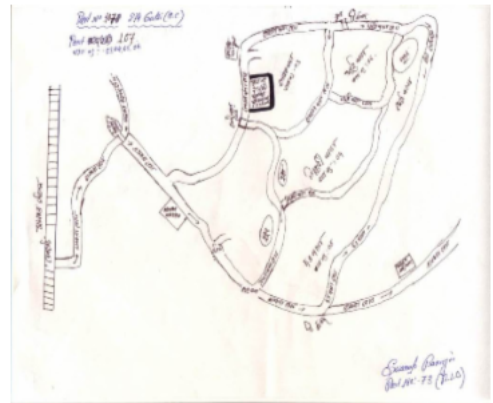

নির্বাচক নিবন্ধন আধিকারিকের স্বাক্ষর

Nazri Naksha

Google Map View

Polling Station Building Front View

Polling Station Front View

Cad View

Key MAP View

1 নাম : মানু আঁকুড়ে পিতার নাম: ধরনী আঁকুড়ে বাড়ির নং : এন0095 বয়স : 37 লিঙ্গ : পুরুষ	ZZE0892802	ফটো উপলব্ধ	2 নাম : বিজন আকুলি পিতার নাম: দিলীপ আকুলি বাড়ির নং : n0024 বয়স : 26 লিঙ্গ : পুরুষ	ZZE1784164	ফটো উপলব্ধ	3 নাম : সম্রাট আকুলি পিতার নাম: সুজিত আকুলি বাড়ির নং : n0003 বয়স : 27 লিঙ্গ : পুরুষ	ZZE1725720	ফটো উপলব্ধ
4 নাম : পদ্মা লোহার স্বামীর নাম: ভানু লোহার বাড়ির নং : এন001 বয়স : 64 লিঙ্গ : মহিলা	ZZE2127298	ফটো উপলব্ধ	5 নাম : প্রদীপ আকুলি পিতার নাম: শ্রীহরি আকুলি বাড়ির নং : n0024 বয়স : 59 লিঙ্গ : পুরুষ	ZZE1960178	ফটো উপলব্ধ	6 নাম : হিমালী আকুলি স্বামীর নাম: গনপতি আকুলি বাড়ির নং : n0001 বয়স : 64 লিঙ্গ : মহিলা	GST0964528	ফটো উপলব্ধ
7 নাম : চিত্তা মেটে স্বামীর নাম: রবি মেটে বাড়ির নং : n0263 বয়স : 41 লিঙ্গ : মহিলা	ZZE1336106	ফটো উপলব্ধ	8 নাম : প্রতিমা আকুলি স্বামীর নাম: অশোক কুমার আকুলি বাড়ির নং : n0263 বয়স : 57 লিঙ্গ : মহিলা	GST2300481	ফটো উপলব্ধ	9 নাম : মনোজ আকুলি পিতার নাম: শ্রীহরি আকুলি বাড়ির নং : n0024 বয়স : 51 লিঙ্গ : পুরুষ	GST0964601	ফটো উপলব্ধ
10 নাম : বগানী আকুলি স্বামীর নাম: দিলীপ আকুলি বাড়ির নং : n0024 বয়স : 49 লিঙ্গ : মহিলা	GST2300499	ফটো উপলব্ধ	11 নাম : দিলীপ আকুলি পিতার নাম: শ্রীহরি আকুলি বাড়ির নং : n0024 বয়স : 53 লিঙ্গ : পুরুষ	WB/37/266/504162	ফটো উপলব্ধ	12 নাম : সুজন আকুলি পিতার নাম: প্রদীপ আকুলি বাড়ির নং : n0024 বয়স : 31 লিঙ্গ : পুরুষ	ZZE1225192	ফটো উপলব্ধ
13 নাম : সুলেখা আকুলি স্বামীর নাম: প্রদীপ আকুলি বাড়ির নং : n0024 বয়স : 48 লিঙ্গ : মহিলা	GST0964585	ফটো উপলব্ধ	14 নাম : নিলিমা আকুলি স্বামীর নাম: সুজিত আকুলি বাড়ির নং : n0003 বয়স : 50 লিঙ্গ : মহিলা	GST1552090	ফটো উপলব্ধ	15 নাম : সুজিত আকুলি পিতার নাম: দুর্গাপদ আকুলি বাড়ির নং : n0003 বয়স : 50 লিঙ্গ : পুরুষ	WB/37/266/504198	ফটো উপলব্ধ
16 নাম : জীবন আকুলি পিতার নাম: অজিত আকুলি বাড়ির নং : n0003 বয়স : 37 লিঙ্গ : পুরুষ	ZZE0816298	ফটো উপলব্ধ	17 নাম : ছায়া আকুলি স্বামীর নাম: অজিত আকুলি বাড়ির নং : n0003 বয়স : 53 লিঙ্গ : মহিলা	WB/37/266/504350	ফটো উপলব্ধ	18 নাম : অজিত আকুলি পিতার নাম: দুর্গাপদ আকুলি বাড়ির নং : n0003 বয়স : 60 লিঙ্গ : পুরুষ	WB/37/266/504192	ফটো উপলব্ধ
19 নাম : রীতা আকুলী স্বামীর নাম: জহরলাল আকুলী বাড়ির নং : n0001 বয়স : 42 লিঙ্গ : মহিলা	ZZE1022946	ফটো উপলব্ধ	20 নাম : জহরলাল আকুলি পিতার নাম: গনপতি আকুলি বাড়ির নং : n0001 বয়স : 49 লিঙ্গ : পুরুষ	WB/37/266/504128	ফটো উপলব্ধ	21 নাম : অশোক কুমার আকুলি পিতার নাম: গনপতি আকুলি বাড়ির নং : n0001 বয়স : 59 লিঙ্গ : পুরুষ	WB/37/266/504436	ফটো উপলব্ধ
22 নাম : অভিষেক কুণ্ডু পিতার নাম: সুবীর কুণ্ডু বাড়ির নং : এন/এ বয়স : 23 লিঙ্গ : পুরুষ	ZZE2099117	ফটো উপলব্ধ	23 নাম : সোমা কুণ্ডু স্বামীর নাম: সঞ্জীব কুণ্ডু বাড়ির নং : এন0012 বয়স : 37 লিঙ্গ : মহিলা	WEP1306455	ফটো উপলব্ধ	24 নাম : অননুপূর্ণা কুন্ডু স্বামীর নাম: স্বপন কুমার কুন্ডু বাড়ির নং : n0002 বয়স : 56 লিঙ্গ : মহিলা	WB/37/266/504349	ফটো উপলব্ধ
25 নাম : শর্মিলা কুন্ডু স্বামীর নাম: আশীষ কুণ্ডু বাড়ির নং : n0002 বয়স : 29 লিঙ্গ : মহিলা	ZQP1957695	ফটো উপলব্ধ	26 নাম : আশিষ কুন্ডু পিতার নাম: স্বপন কুন্ডু বাড়ির নং : n0002 বয়স : 35 লিঙ্গ : পুরুষ	ZZE0816306	ফটো উপলব্ধ	27 নাম : স্বপন কুমার কুন্ডু পিতার নাম: সন্তোষ কুন্ডু বাড়ির নং : n0002 বয়স : 60 লিঙ্গ : পুরুষ	WB/37/266/504348	ফটো উপলব্ধ
28 নাম : বিশাখা কুন্ডু স্বামীর নাম: সন্তোষ কুন্ডু বাড়ির নং : n0002 বয়স : 90 লিঙ্গ : মহিলা	WB/37/266/504257	ফটো উপলব্ধ	29 নাম : অর্চনা কর স্বামীর নাম: পঞ্চানন কর বাড়ির নং : n0249 বয়স : 65 লিঙ্গ : মহিলা	ZZE1949361	ফটো উপলব্ধ	30 নাম : গৌপাল কর পিতার নাম: শ্রীকান্ত কর বাড়ির নং : n0248 বয়স : 53 লিঙ্গ : পুরুষ	WB/37/266/486595	ফটো উপলব্ধ