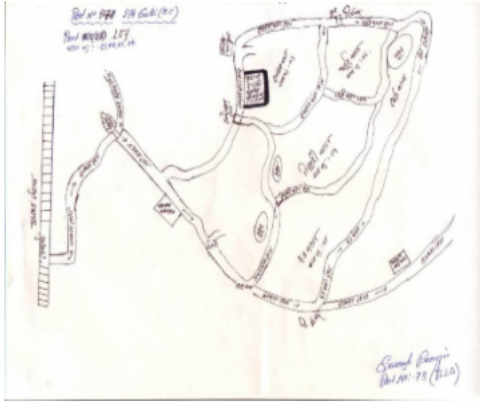

Nazri Naksha