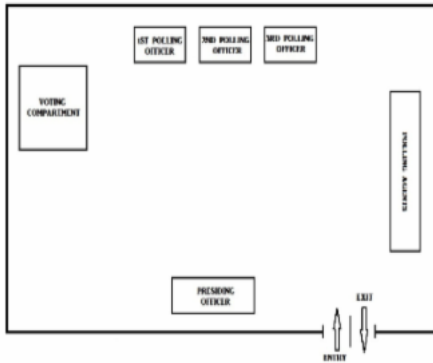

নির্বাচক নিবন্ধন আধিকারিকের স্বাক্ষর

Nazri Naksha

Google Map View

Polling Station Building Front View

Polling Station Front View

Cad View

Key MAP View

1 নাম : নবকুমার কুন্ডু পিতার নাম: বৈদ্যনাথ কুন্ডু বাড়ির নং : n0005 বয়স : 66 লিঙ্গ : পুরুষ	ZZE2176808 ফটো উপলব্ধ	2 নাম : প্রনবেশ কুন্ডু পিতার নাম: নব কুন্ডু বাড়ির নং : n0005 বয়স : 33 লিঙ্গ : পুরুষ	ZZE1024082 ফটো উপলব্ধ	3 নাম : প্রনভী কুন্ডু স্বামীর নাম: নবকুমার কুন্ডু বাড়ির নং : n0005 বয়স : 56 লিঙ্গ : মহিলা	WB/37/266/474401 ফটো উপলব্ধ
4 নাম : গৌতম কর্মকার পিতার নাম: গোপাল কর্মকার বাড়ির নং : n0001 বয়স : 44 লিঙ্গ : পুরুষ	GST1447879 ফটো উপলব্ধ	5 নাম : প্রানকৃষ্ণ কোনার পিতার নাম: ডঃকল্পতরু কোনার বাড়ির নং : n0192 বয়স : 36 লিঙ্গ : পুরুষ	ZZE1337476 ফটো উপলব্ধ	6 নাম : পূর্ণিমা কোনার স্বামীর নাম: ডঃ কল্পতরু কোনার বাড়ির নং : n0191 বয়স : 63 লিঙ্গ : মহিলা	ZZE1337468 ফটো উপলব্ধ
7 নাম : ডঃকল্পতরু কোনার পিতার নাম: রাধাশ্যাম কোনার বাড়ির নং : n0190 বয়স : 72 লিঙ্গ : পুরুষ	ZZE1337450 ফটো উপলব্ধ	8 নাম : পলি পাল স্বামীর নাম: বুদ্ধদেব পাল বাড়ির নং : n0201 বয়স : 43 লিঙ্গ : মহিলা	GST2293751 ফটো উপলব্ধ	9 নাম : চৈতালী বাজপেয়ী স্বামীর নাম: শ্যামল বাজপেয়ী বাড়ির নং : n0201 বয়স : 47 লিঙ্গ : মহিলা	FYZ2062800 ফটো উপলব্ধ
10 নাম : জ্যোৎস্না খাঁ স্বামীর নাম: শিব সাধন খাঁ বাড়ির নং : n0201 বয়স : 50 লিঙ্গ : মহিলা	GST2039170 ফটো উপলব্ধ	11 নাম : শিল্পা সামন্ত স্বামীর নাম: সুকান্ত সামন্ত বাড়ির নং : N0012 বয়স : 30 লিঙ্গ : মহিলা	ZZE1337518 ফটো উপলব্ধ	12 নাম : সুকান্ত সামন্ত পিতার নাম: সুভাষ সামন্ত বাড়ির নং : N0012 বয়স : 39 লিঙ্গ : পুরুষ	ZZE0816744 ফটো উপলব্ধ
13 নাম : শিবসাধন খাঁ পিতার নাম: নারায়ন খাঁ বাড়ির নং : n0011 বয়স : 59 লিঙ্গ : পুরুষ	WB/37/266/474305 ফটো উপলব্ধ	14 নাম : বিপদতারন খাঁ পিতার নাম: সুধীর খাঁ বাড়ির নং : n0002 বয়স : 51 লিঙ্গ : পুরুষ	WB/37/266/474258 ফটো উপলব্ধ	15 নাম : শ্যামলী খাঁ স্বামীর নাম: সুধীর খাঁ বাড়ির নং : n0002 বয়স : 71 লিঙ্গ : মহিলা	WB/37/266/474177 ফটো উপলব্ধ
16 নাম : সুধীর খাঁ পিতার নাম: কমলাকান্ত খাঁ বাড়ির নং : n0002 বয়স : 79 লিঙ্গ : পুরুষ	WB/37/266/474077 ফটো উপলব্ধ	17 নাম : শিল্পা খাঁ পিতার নাম: শিবসাধন খাঁ বাড়ির নং : n0011 বয়স : 28 লিঙ্গ : মহিলা	ZZE1531144 ফটো উপলব্ধ	18 নাম : মন্দিরা খাঁ স্বামীর নাম: বিপদ তারন খাঁ বাড়ির নং : n0002 বয়স : 35 লিঙ্গ : মহিলা	ZZE1531151 ফটো উপলব্ধ
19 নাম : সংযুক্তা খাঁ পিতার নাম: শিব সাধন খাঁ বাড়ির নং : এন00 বয়স : 21 লিঙ্গ : মহিলা	ZZE2212769 ফটো উপলব্ধ	20 নাম : মিঠু ঘড়াই স্বামীর নাম: অবধৈত ঘড়াই বাড়ির নং : n0002 বয়স : 63 লিঙ্গ : মহিলা	GST1549179 ফটো উপলব্ধ	21 নাম : মধুসূদন খাঁ পিতার নাম: সুধীর খাঁ বাড়ির নং : n0002 বয়স : 43 লিঙ্গ : পুরুষ	GST1548403 ফটো উপলব্ধ
22 নাম : সুস্মিতা খান স্বামীর নাম: মধুসূদন খান বাড়ির নং : এন0000 বয়স : 41 লিঙ্গ : মহিলা	GST2192433 ফটো উপলব্ধ	23 নাম : গৌতম গড়াই পিতার নাম: পঙ্কজন গড়াই বাড়ির নং : n0004 বয়স : 63 লিঙ্গ : পুরুষ	WB/37/266/474035 ফটো উপলব্ধ	24 নাম : তাপস গরাই পিতার নাম: সত্যেন গরাই বাড়ির নং : n0026 বয়স : 40 লিঙ্গ : পুরুষ	GST2548261 ফটো উপলব্ধ
25 নাম : কৌশিক গরাই পিতার নাম: সত্যেন গরাই বাড়ির নং : n0026 বয়স : 46 লিঙ্গ : পুরুষ	GST2548253 ফটো উপলব্ধ	26 নাম : কম্পনা গরাই স্বামীর নাম: সত্যেন গরাই বাড়ির নং : n0026 বয়স : 63 লিঙ্গ : মহিলা	WB/37/266/474400 ফটো উপলব্ধ	27 নাম : সত্যেন গড়াই পিতার নাম: পঙ্কজন গড়াই বাড়ির নং : n0026 বয়স : 66 লিঙ্গ : পুরুষ	WB/37/266/474096 ফটো উপলব্ধ
28 নাম : অরুণ গরাই পিতার নাম: নিতাই গরাই বাড়ির নং : n0027 বয়স : 34 লিঙ্গ : পুরুষ	ZZE1024090 ফটো উপলব্ধ	29 নাম : ভাদু গড়াই স্বামীর নাম: নিতাই গড়াই বাড়ির নং : n0027 বয়স : 52 লিঙ্গ : মহিলা	WB/37/266/474043 ফটো উপলব্ধ	30 নাম : কল্যানীবালা গরাই স্বামীর নাম: কার্তিক গরাই বাড়ির নং : n0043 বয়স : 73 লিঙ্গ : মহিলা	WB/37/266/246652 ফটো উপলব্ধ