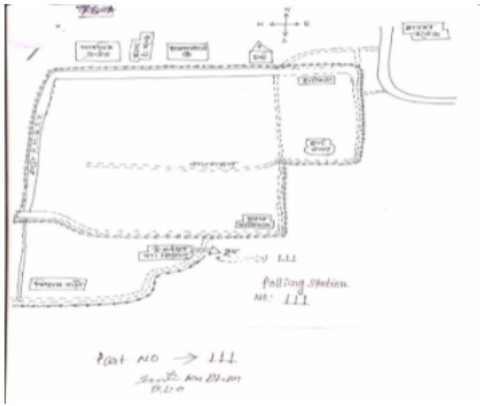

Nazri Naksha