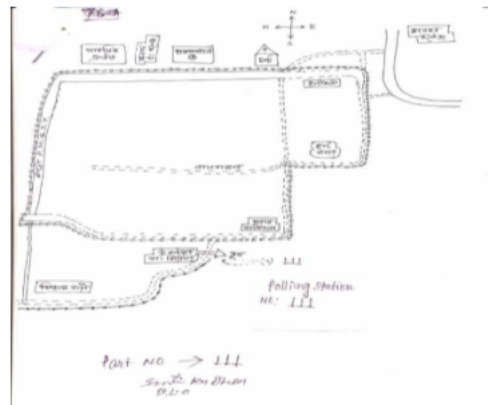

নির্বাচক নিবন্ধন আধিকারিকের স্বাক্ষর

Nazri Naksha

Google Map View

Polling Station Building Front View

Polling Station Front View

Cad View

Key MAP View

1 নাম : নবকুমার কুন্ডু পিতার নাম: বৈদ্যনাথ কুন্ডু বাড়ির নং : n0005 বয়স : 66 লিঙ্গ : পুরুষ	ZZE2176808 ফটো উপলব্ধ	2 নাম : প্রনবেশ কুন্ডু পিতার নাম: নব কুন্ডু বাড়ির নং : n0005 বয়স : 33 লিঙ্গ : পুরুষ	ZZE1024082 ফটো উপলব্ধ	3 নাম : প্রনভী কুন্ডু স্বামীর নাম: নবকুমার কুন্ডু বাড়ির নং : n0005 বয়স : 56 লিঙ্গ : মহিলা	WB/37/266/474401 ফটো উপলব্ধ
4 নাম : গৌতম কর্মকার পিতার নাম: গোপাল কর্মকার বাড়ির নং : n0001 বয়স : 44 লিঙ্গ : পুরুষ	GST1447879 ফটো উপলব্ধ	5 নাম : প্রানকৃষ্ণ কোনার পিতার নাম: ডঃকল্পতরু কোনার বাড়ির নং : n0192 বয়স : 36 লিঙ্গ : পুরুষ	ZZE1337476 ফটো উপলব্ধ	6 নাম : পূর্ণিমা কোনার স্বামীর নাম: ডঃ কল্পতরু কোনার বাড়ির নং : n0191 বয়স : 63 লিঙ্গ : মহিলা	ZZE1337468 ফটো উপলব্ধ
7 নাম : ডঃকল্পতরু কোনার পিতার নাম: রাধাশ্যাম কোনার বাড়ির নং : n0190 বয়স : 72 লিঙ্গ : পুরুষ	ZZE1337450 ফটো উপলব্ধ	8 নাম : পলি পাল স্বামীর নাম: বুদ্ধদেব পাল বাড়ির নং : n0201 বয়স : 43 লিঙ্গ : মহিলা	GST2293751 ফটো উপলব্ধ	9 নাম : চৈতালী বাজপেয়ী স্বামীর নাম: শ্যামল বাজপেয়ী বাড়ির নং : n0201 বয়স : 47 লিঙ্গ : মহিলা	FYZ2062800 ফটো উপলব্ধ
10 নাম : জ্যোৎস্না খাঁ স্বামীর নাম: শিব সাধন খাঁ বাড়ির নং : n0201 বয়স : 50 লিঙ্গ : মহিলা	GST2039170 ফটো উপলব্ধ	11 নাম : শিল্পা সামন্ত স্বামীর নাম: সুকান্ত সামন্ত বাড়ির নং : N0012 বয়স : 30 লিঙ্গ : মহিলা	ZZE1337518 ফটো উপলব্ধ	12 নাম : সুকান্ত সামন্ত পিতার নাম: সুভাষ সামন্ত বাড়ির নং : N0012 বয়স : 39 লিঙ্গ : পুরুষ	ZZE0816744 ফটো উপলব্ধ
13 নাম : শিবসাধন খাঁ পিতার নাম: নারায়ন খাঁ বাড়ির নং : n0011 বয়স : 59 লিঙ্গ : পুরুষ	WB/37/266/474305 ফটো উপলব্ধ	14 নাম : বিপদতারন খাঁ পিতার নাম: সুধীর খাঁ বাড়ির নং : n0002 বয়স : 51 লিঙ্গ : পুরুষ	WB/37/266/474258 ফটো উপলব্ধ	15 নাম : শ্যামলী খাঁ স্বামীর নাম: সুধীর খাঁ বাড়ির নং : n0002 বয়স : 71 লিঙ্গ : মহিলা	WB/37/266/474177 ফটো উপলব্ধ
16 নাম : সুধীর খাঁ পিতার নাম: কমলাকান্ত খাঁ বাড়ির নং : n0002 বয়স : 79 লিঙ্গ : পুরুষ	WB/37/266/474077 ফটো উপলব্ধ	17 নাম : শিল্পা খাঁ পিতার নাম: শিবসাধন খাঁ বাড়ির নং : n0011 বয়স : 28 লিঙ্গ : মহিলা	ZZE1531144 ফটো উপলব্ধ	18 নাম : মন্দিরা খাঁ স্বামীর নাম: বিপদ তারন খাঁ বাড়ির নং : n0002 বয়স : 35 লিঙ্গ : মহিলা	ZZE1531151 ফটো উপলব্ধ
19 নাম : সংযুক্তা খাঁ পিতার নাম: শিব সাধন খাঁ বাড়ির নং : এন00 বয়স : 21 লিঙ্গ : মহিলা	ZZE2212769 ফটো উপলব্ধ	20 নাম : মিঠু ঘড়াই স্বামীর নাম: অবধৈত ঘড়াই বাড়ির নং : n0002 বয়স : 63 লিঙ্গ : মহিলা	GST1549179 ফটো উপলব্ধ	21 নাম : মধুসূদন খাঁ পিতার নাম: সুধীর খাঁ বাড়ির নং : n0002 বয়স : 43 লিঙ্গ : পুরুষ	GST1548403 ফটো উপলব্ধ
22 নাম : সুস্মিতা খান স্বামীর নাম: মধুসূদন খান বাড়ির নং : এন0000 বয়স : 41 লিঙ্গ : মহিলা	GST2192433 ফটো উপলব্ধ	23 নাম : গৌতম গড়াই পিতার নাম: পঙ্কজন গড়াই বাড়ির নং : n0004 বয়স : 63 লিঙ্গ : পুরুষ	WB/37/266/474035 ফটো উপলব্ধ	24 নাম : তাপস গরাই পিতার নাম: সত্যেন গরাই বাড়ির নং : n0026 বয়স : 40 লিঙ্গ : পুরুষ	GST2548261 ফটো উপলব্ধ
25 নাম : কৌশিক গরাই পিতার নাম: সত্যেন গরাই বাড়ির নং : n0026 বয়স : 46 লিঙ্গ : পুরুষ	GST2548253 ফটো উপলব্ধ	26 নাম : কম্পনা গরাই স্বামীর নাম: সত্যেন গরাই বাড়ির নং : n0026 বয়স : 63 লিঙ্গ : মহিলা	WB/37/266/474400 ফটো উপলব্ধ	27 নাম : সত্যেন গড়াই পিতার নাম: পঙ্কজন গড়াই বাড়ির নং : n0026 বয়স : 66 লিঙ্গ : পুরুষ	WB/37/266/474096 ফটো উপলব্ধ
28 নাম : অরুণ গরাই পিতার নাম: নিতাই গরাই বাড়ির নং : n0027 বয়স : 34 লিঙ্গ : পুরুষ	ZZE1024090 ফটো উপলব্ধ	29 নাম : ভাদু গড়াই স্বামীর নাম: নিতাই গড়াই বাড়ির নং : n0027 বয়স : 52 লিঙ্গ : মহিলা	WB/37/266/474043 ফটো উপলব্ধ	30 নাম : কল্যানীবালা গরাই স্বামীর নাম: কার্তিক গরাই বাড়ির নং : n0043 বয়স : 73 লিঙ্গ : মহিলা	WB/37/266/246652 ফটো উপলব্ধ