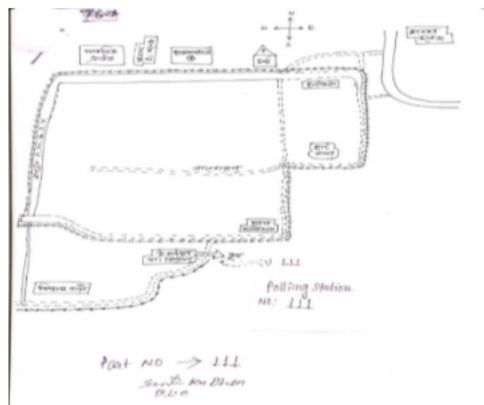

Nazri Naksha