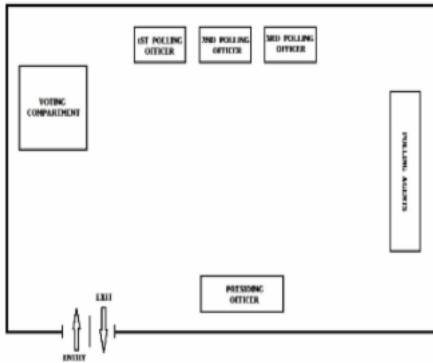

নির্বাচক নিবন্ধন আধিকারিকের স্বাক্ষর

Nazri Naksha

Google Map View

Polling Station Building Front View

Polling Station Front View

Cad View

Key MAP View

1 নাম : পৌরী দাস পাল স্বামীর নাম: চন্দন দাস বাড়ির নং : n0042 বয়স : 56 লিঙ্গ : মহিলা	WB/37/266/480415	2 নাম : মোহন আঁকুড়ে পিতার নাম: সুকুমার আঁকুড়ে বাড়ির নং : n0012 বয়স : 30 লিঙ্গ : পুরুষ	ZZE1338185	3 নাম : কৃষ্ণ আঁকুড়ে পিতার নাম: সুকুমার আঁকুড়ে বাড়ির নং : n0013 বয়স : 28 লিঙ্গ : পুরুষ	ZZE1531789
4 নাম : আশা আঁকুড়ে স্বামীর নাম: পিন্টু আঁকুড়ে বাড়ির নং : n0015 বয়স : 29 লিঙ্গ : মহিলা	ZZE1531797	5 নাম : প্রশান্ত মাজি পিতার নাম: সুকুমার মাজি বাড়ির নং : n0015 বয়স : 29 লিঙ্গ : পুরুষ	ZZE1531763	6 নাম : লক্ষ্মী মাজি স্বামীর নাম: সুকুমার মাজি বাড়ির নং : n0015 বয়স : 46 লিঙ্গ : মহিলা	GST1451350
7 নাম : সুকুমার মাজি পিতার নাম: শম্ভু মাজি বাড়ির নং : n0015 বয়স : 61 লিঙ্গ : পুরুষ	GST1451020	8 নাম : পিন্টু আঁকুড়ে পিতার নাম: বিজয় আঁকুড়ে বাড়ির নং : n0015 বয়স : 36 লিঙ্গ : পুরুষ	ZZE0902445	9 নাম : হিন্দুলী আঁকুড়ে স্বামীর নাম: বিজয় আঁকুড়ে বাড়ির নং : n0015 বয়স : 61 লিঙ্গ : মহিলা	WB/37/266/480300
10 নাম : আশা আঁকুড়ে স্বামীর নাম: দীনবন্ধু আঁকুড়ে বাড়ির নং : n0014 বয়স : 42 লিঙ্গ : মহিলা	GST1550086	11 নাম : আরতি আঁকুড়ে স্বামীর নাম: ফস্টী আঁকুড়ে বাড়ির নং : n0014 বয়স : 66 লিঙ্গ : মহিলা	WB/37/266/480404	12 নাম : গায়ত্রী আঁকুড়ে স্বামীর নাম: মনু আঁকুড়ে বাড়ির নং : n0014 বয়স : 61 লিঙ্গ : মহিলা	WB/37/266/480406
13 নাম : অসীমা আঁকুড়ে পিতার নাম: সুকুমার আঁকুড়ে বাড়ির নং : n0013 বয়স : 55 লিঙ্গ : পুরুষ	WB/37/266/480393	14 নাম : সুকুমার আঁকুড়ে পিতার নাম: বলাই আঁকুড়ে বাড়ির নং : n0013 বয়স : 61 লিঙ্গ : পুরুষ	WB/37/266/480396	15 নাম : মৌ আঁকুড়ে স্বামীর নাম: বিপদতারন আঁকুড়ে বাড়ির নং : n0012 বয়স : 31 লিঙ্গ : মহিলা	ZZE1227511
16 নাম : বিপদ তারণ আঁকুড়ে পিতার নাম: বিষ্ণু আঁকুড়ে বাড়ির নং : n0012 বয়স : 42 লিঙ্গ : পুরুষ	GST2293272	17 নাম : জয়া আঁকুড়ে স্বামীর নাম: বিষ্ণু আঁকুড়ে বাড়ির নং : n0012 বয়স : 74 লিঙ্গ : মহিলা	WB/37/266/480301	18 নাম : বার্নী আঁকুড়ে স্বামীর নাম: বুদ্ধদেব আঁকুড়ে বাড়ির নং : n0011 বয়স : 32 লিঙ্গ : মহিলা	ZZE1338177
19 নাম : বুদ্ধদেব আঁকুড়ে পিতার নাম: ভক্তি আঁকুড়ে বাড়ির নং : n0011 বয়স : 37 লিঙ্গ : পুরুষ	GST2606358	20 নাম : ভক্তি আঁকুড়ে পিতার নাম: বাবুলাল আঁকুড়ে বাড়ির নং : n0011 বয়স : 71 লিঙ্গ : পুরুষ	WB/37/266/480136	21 নাম : অরূপ আঁকুড়ে পিতার নাম: শ্যামাপদ আঁকুড়ে বাড়ির নং : n0017 বয়স : 37 লিঙ্গ : পুরুষ	GST2548642
22 নাম : শোভারানী আঁকুড়ে স্বামীর নাম: শ্যামাপদ আঁকুড়ে বাড়ির নং : n0017 বয়স : 61 লিঙ্গ : মহিলা	WB/37/266/480405	23 নাম : শ্যামাপদ আঁকুড়ে পিতার নাম: সাতকড়ি আঁকুড়ে বাড়ির নং : n0017 বয়স : 67 লিঙ্গ : পুরুষ	WB/37/266/480401	24 নাম : প্রিয়ান্বিতা আঁকুড়ে স্বামীর নাম: অরূপ আঁকুড়ে বাড়ির নং : n0017 বয়স : 34 লিঙ্গ : মহিলা	ZZE1116649
25 নাম : নীলমণি আচার্য পিতার নাম: তুলসী আচার্য বাড়ির নং : n0034 বয়স : 63 লিঙ্গ : পুরুষ	ZZE1953942	26 নাম : কাঞ্চন আচার্য পিতার নাম: তুলসীচরন আচার্য বাড়ির নং : n0034 বয়স : 49 লিঙ্গ : পুরুষ	GST1450535	27 নাম : ববিতা আচার্য স্বামীর নাম: বেনীমাধব আচার্য বাড়ির নং : n0034 বয়স : 51 লিঙ্গ : মহিলা	GST0925453
28 নাম : সবিতা কুণ্ড স্বামীর নাম: রনজিত কুণ্ড বাড়ির নং : n0034 বয়স : 76 লিঙ্গ : মহিলা	WB/37/266/480371	29 নাম : শ্যামসুন্দর আচার্য পিতার নাম: নীলমণি আচার্য বাড়ির নং : n0034 বয়স : 34 লিঙ্গ : পুরুষ	ZZE1116631	30 নাম : বিমলা আচার্য স্বামীর নাম: নীলমণি আচার্য বাড়ির নং : n0034 বয়স : 56 লিঙ্গ : মহিলা	WB/37/266/480285