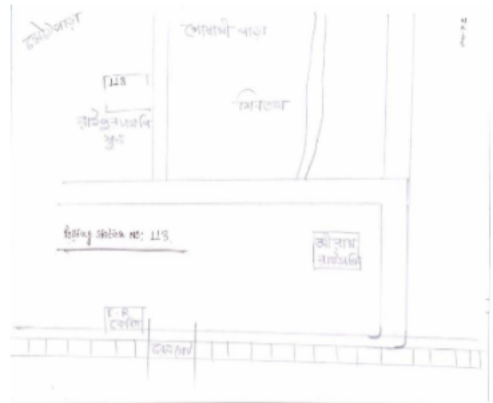

নির্বাচক নিবন্ধন আধিকারিকের স্বাক্ষর

Nazri Naksha

Google Map View

Polling Station Building Front View

Polling Station Front View

Cad View

Key MAP View

1 নাম : পৌরী দাস পাল স্বামীর নাম: চন্দন দাস বাড়ির নং : n0042 বয়স : 56 লিঙ্গ : মহিলা	WB/37/266/480415	2 নাম : মোহন আঁকুড়ে পিতার নাম: সুকুমার আঁকুড়ে বাড়ির নং : n0012 বয়স : 30 লিঙ্গ : পুরুষ	ZZE1338185	3 নাম : কৃষ্ণ আঁকুড়ে পিতার নাম: সুকুমার আঁকুড়ে বাড়ির নং : n0013 বয়স : 28 লিঙ্গ : পুরুষ	ZZE1531789
4 নাম : আশা আঁকুড়ে স্বামীর নাম: পিন্টু আঁকুড়ে বাড়ির নং : n0015 বয়স : 29 লিঙ্গ : মহিলা	ZZE1531797	5 নাম : প্রশান্ত মাজি পিতার নাম: সুকুমার মাজি বাড়ির নং : n0015 বয়স : 29 লিঙ্গ : পুরুষ	ZZE1531763	6 নাম : লক্ষ্মী মাজি স্বামীর নাম: সুকুমার মাজি বাড়ির নং : n0015 বয়স : 46 লিঙ্গ : মহিলা	GST1451350
7 নাম : সুকুমার মাজি পিতার নাম: শম্ভু মাজি বাড়ির নং : n0015 বয়স : 61 লিঙ্গ : পুরুষ	GST1451020	8 নাম : পিন্টু আঁকুড়ে পিতার নাম: বিজয় আঁকুড়ে বাড়ির নং : n0015 বয়স : 36 লিঙ্গ : পুরুষ	ZZE0902445	9 নাম : হিন্দুলী আঁকুড়ে স্বামীর নাম: বিজয় আঁকুড়ে বাড়ির নং : n0015 বয়স : 61 লিঙ্গ : মহিলা	WB/37/266/480300
10 নাম : আশা আঁকুড়ে স্বামীর নাম: দীনবন্ধু আঁকুড়ে বাড়ির নং : n0014 বয়স : 42 লিঙ্গ : মহিলা	GST1550086	11 নাম : আরতি আঁকুড়ে স্বামীর নাম: ফস্টী আঁকুড়ে বাড়ির নং : n0014 বয়স : 66 লিঙ্গ : মহিলা	WB/37/266/480404	12 নাম : গায়ত্রী আঁকুড়ে স্বামীর নাম: মনু আঁকুড়ে বাড়ির নং : n0014 বয়স : 61 লিঙ্গ : মহিলা	WB/37/266/480406
13 নাম : অসীমা আঁকুড়ে পিতার নাম: সুকুমার আঁকুড়ে বাড়ির নং : n0013 বয়স : 55 লিঙ্গ : পুরুষ	WB/37/266/480393	14 নাম : সুকুমার আঁকুড়ে পিতার নাম: বলাই আঁকুড়ে বাড়ির নং : n0013 বয়স : 61 লিঙ্গ : পুরুষ	WB/37/266/480396	15 নাম : মৌ আঁকুড়ে স্বামীর নাম: বিপদতারন আঁকুড়ে বাড়ির নং : n0012 বয়স : 31 লিঙ্গ : মহিলা	ZZE1227511
16 নাম : বিপদ তারণ আঁকুড়ে পিতার নাম: বিষ্ণু আঁকুড়ে বাড়ির নং : n0012 বয়স : 42 লিঙ্গ : পুরুষ	GST2293272	17 নাম : জয়া আঁকুড়ে স্বামীর নাম: বিষ্ণু আঁকুড়ে বাড়ির নং : n0012 বয়স : 74 লিঙ্গ : মহিলা	WB/37/266/480301	18 নাম : বার্নী আঁকুড়ে স্বামীর নাম: বুদ্ধদেব আঁকুড়ে বাড়ির নং : n0011 বয়স : 32 লিঙ্গ : মহিলা	ZZE1338177
19 নাম : বুদ্ধদেব আঁকুড়ে পিতার নাম: ভক্তি আঁকুড়ে বাড়ির নং : n0011 বয়স : 37 লিঙ্গ : পুরুষ	GST2606358	20 নাম : ভক্তি আঁকুড়ে পিতার নাম: বাবুলাল আঁকুড়ে বাড়ির নং : n0011 বয়স : 71 লিঙ্গ : পুরুষ	WB/37/266/480136	21 নাম : অরূপ আঁকুড়ে পিতার নাম: শ্যামাপদ আঁকুড়ে বাড়ির নং : n0017 বয়স : 37 লিঙ্গ : পুরুষ	GST2548642
22 নাম : শোভারানী আঁকুড়ে স্বামীর নাম: শ্যামাপদ আঁকুড়ে বাড়ির নং : n0017 বয়স : 61 লিঙ্গ : মহিলা	WB/37/266/480405	23 নাম : শ্যামাপদ আঁকুড়ে পিতার নাম: সাতকড়ি আঁকুড়ে বাড়ির নং : n0017 বয়স : 67 লিঙ্গ : পুরুষ	WB/37/266/480401	24 নাম : প্রিয়ান্বিতা আঁকুড়ে স্বামীর নাম: অরূপ আঁকুড়ে বাড়ির নং : n0017 বয়স : 34 লিঙ্গ : মহিলা	ZZE1116649
25 নাম : নীলমণি আচার্য পিতার নাম: তুলসী আচার্য বাড়ির নং : n0034 বয়স : 63 লিঙ্গ : পুরুষ	ZZE1953942	26 নাম : কাঞ্চন আচার্য পিতার নাম: তুলসীচরন আচার্য বাড়ির নং : n0034 বয়স : 49 লিঙ্গ : পুরুষ	GST1450535	27 নাম : ববিতা আচার্য স্বামীর নাম: বেনীমাধব আচার্য বাড়ির নং : n0034 বয়স : 51 লিঙ্গ : মহিলা	GST0925453
28 নাম : সবিতা কুণ্ড স্বামীর নাম: রনজিত কুণ্ড বাড়ির নং : n0034 বয়স : 76 লিঙ্গ : মহিলা	WB/37/266/480371	29 নাম : শ্যামসুন্দর আচার্য পিতার নাম: নীলমণি আচার্য বাড়ির নং : n0034 বয়স : 34 লিঙ্গ : পুরুষ	ZZE1116631	30 নাম : বিমলা আচার্য স্বামীর নাম: নীলমণি আচার্য বাড়ির নং : n0034 বয়স : 56 লিঙ্গ : মহিলা	WB/37/266/480285