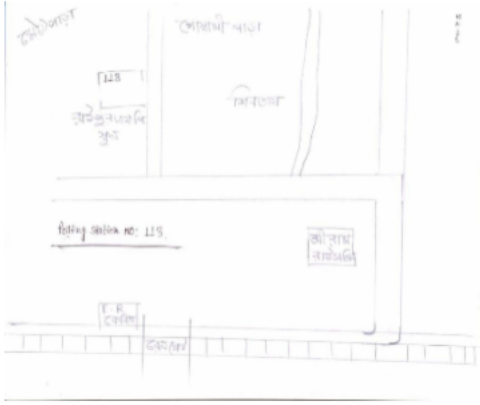

Nazri Naksha