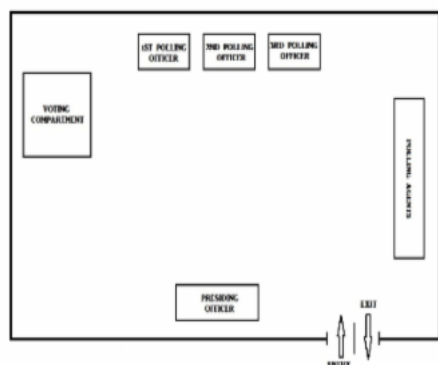

নির্বাচক নিবন্ধন আধিকারিকের স্বাক্ষর

Nazri Naksha

Google Map View

Polling Station Building Front View

Polling Station Front View

Cad View

Key MAP View

বিধানসভা নির্বাচনক্ষেত্রের নং, নাম : 274-গলদি
ভাগ নং, নাম : 1-দেয়াশীপাড়া, আচার্য পাড়া