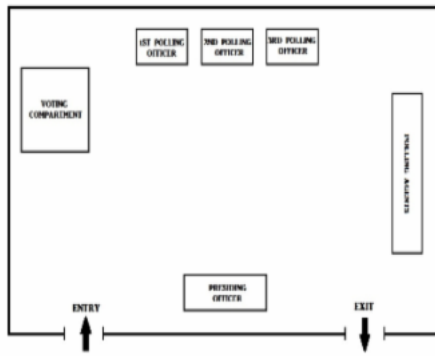

নির্বাচক নিবন্ধন আধিকারিকের স্বাক্ষর

Nazri Naksha

Google Map View

Polling Station Building Front View

Polling Station Front View

Cad View

Key MAP View

1 নাম : পাপিয়া দে পিতার নাম: ইন্দ্রজিত দে বাড়ির নং : n0186 বয়স : 26 লিঙ্গ : মহিলা	ZZE1785542 ফটো উপলব্ধ	2 নাম : রীনা স্বামীর নাম: ইন্দ্রজীত দে বাড়ির নং : n0186 বয়স : 44 লিঙ্গ : মহিলা	GST1554401 ফটো উপলব্ধ	3 নাম : প্রভাতী সরকার স্বামীর নাম: মৃত্যুঞ্জয় সরকার বাড়ির নং : n0236 বয়স : 33 লিঙ্গ : মহিলা	ZZE1138213 ফটো উপলব্ধ
4 নাম : দীপক অধিকারী পিতার নাম: দিলীপ অধিকারী বাড়ির নং : n0053 বয়স : 41 লিঙ্গ : পুরুষ	GST2297901 ফটো উপলব্ধ	5 নাম : পিংকি দে (অধিকারী) স্বামীর নাম: দীপক অধিকারী বাড়ির নং : n0053 বয়স : 39 লিঙ্গ : মহিলা	GST2398725 ফটো উপলব্ধ	6 নাম : সুভাষ অধিকারী পিতার নাম: নবকান্ত অধিকারী বাড়ির নং : n0053 বয়স : 53 লিঙ্গ : পুরুষ	WB/37/266/489086 ফটো উপলব্ধ
7 নাম : সুদীপ অধিকারী পিতার নাম: সুভাষ অধিকারী বাড়ির নং : n0053 বয়স : 34 লিঙ্গ : পুরুষ	ZZE1117563 ফটো উপলব্ধ	8 নাম : মৃত্যুঞ্জয় অধিকারী পিতার নাম: রামানন্দ অধিকারী বাড়ির নং : n0054 বয়স : 53 লিঙ্গ : পুরুষ	WB/37/266/489633 ফটো উপলব্ধ	9 নাম : বীনা অধিকারী স্বামীর নাম: মৃত্যুঞ্জয় অধিকারী বাড়ির নং : n0054 বয়স : 55 লিঙ্গ : মহিলা	GST2044162 ফটো উপলব্ধ
10 নাম : কৃষ্ণ অধিকারী পিতার নাম: রামানন্দ অধিকারী বাড়ির নং : n0054 বয়স : 49 লিঙ্গ : পুরুষ	WB/37/266/489124 ফটো উপলব্ধ	11 নাম : মীঠু অধিকারী স্বামীর নাম: কৃষ্ণ অধিকারী বাড়ির নং : n0054 বয়স : 40 লিঙ্গ : মহিলা	ZZE0817353 ফটো উপলব্ধ	12 নাম : পিয়ালী অধিকারী পিতার নাম: মৃত্যুঞ্জয় অধিকারী বাড়ির নং : মানিকর কলোনী বয়স : 25 লিঙ্গ : মহিলা	ZZE2100410 ফটো উপলব্ধ
13 নাম : রাজীব অধিকারী পিতার নাম: কৃষ্ণ অধিকারী বাড়ির নং : মানিকর বয়স : 23 লিঙ্গ : পুরুষ	ZZE2321354 ফটো উপলব্ধ	14 নাম : প্রীতিকনা সিকদার স্বামীর নাম: পরিমলেন্দু সিকদার বাড়ির নং : n0010 বয়স : 75 লিঙ্গ : মহিলা	GST1452135 ফটো উপলব্ধ	15 নাম : ছন্দা রানী আদিত্য স্বামীর নাম: সুভাষ আদিত্য বাড়ির নং : n0043 বয়স : 79 লিঙ্গ : মহিলা	WB/37/266/489100 ফটো উপলব্ধ
16 নাম : সুভাষ চন্দ্র আদিত্য পিতার নাম: যোগেশ চন্দ্র আদিত্য বাড়ির নং : n0043 বয়স : 91 লিঙ্গ : পুরুষ	ZZE2222354 ফটো উপলব্ধ	17 নাম : বিক্রম আদিত্য পিতার নাম: নিভাস আদিত্য বাড়ির নং : n0042 বয়স : 47 লিঙ্গ : পুরুষ	GST2549129 ফটো উপলব্ধ	18 নাম : রুমা আদিত্য স্বামীর নাম: অনুপ কুমার আদিত্য বাড়ির নং : n0043 বয়স : 50 লিঙ্গ : মহিলা	GST1551126 ফটো উপলব্ধ
19 নাম : প্রনব সিকদার পিতার নাম: পরিমলেন্দু সিকদার বাড়ির নং : n0010 বয়স : 44 লিঙ্গ : পুরুষ	GST1452333 ফটো উপলব্ধ	20 নাম : কাজল অধিকারী স্বামীর নাম: সুভাষ অধিকারী বাড়ির নং : n0010 বয়স : 50 লিঙ্গ : মহিলা	WB/37/266/489282 ফটো উপলব্ধ	21 নাম : প্রভাষ আদিত্য পিতার নাম: যোগেশ আদিত্য বাড়ির নং : n0042 বয়স : 87 লিঙ্গ : পুরুষ	WB/37/266/489389 ফটো উপলব্ধ
22 নাম : ইলা আদিত্য স্বামীর নাম: প্রভাষ আদিত্য বাড়ির নং : n0042 বয়স : 72 লিঙ্গ : মহিলা	WB/37/266/489622 ফটো উপলব্ধ	23 নাম : সুরূপা আদিত্য স্বামীর নাম: মনু আদিত্য বাড়ির নং : n0042 বয়স : 48 লিঙ্গ : মহিলা	GST2296390 ফটো উপলব্ধ	24 নাম : নান্দু আদিত্য পিতার নাম: প্রভাষ আদিত্য বাড়ির নং : n0042 বয়স : 54 লিঙ্গ : পুরুষ	WB/37/266/489010 ফটো উপলব্ধ
25 নাম : সুবীর আদিত্য পিতার নাম: প্রভাষ আদিত্য বাড়ির নং : n0042 বয়স : 49 লিঙ্গ : পুরুষ	GST0940940 ফটো উপলব্ধ	26 নাম : সুমিত্রা আদিত্য স্বামীর নাম: সুবীর আদিত্য বাড়ির নং : n0042 বয়স : 39 লিঙ্গ : মহিলা	ZZE0437806 ফটো উপলব্ধ	27 নাম : রীনা রানী আদিত্য স্বামীর নাম: নিভাস আদিত্য বাড়ির নং : n0042 বয়স : 69 লিঙ্গ : মহিলা	GST2549111 ফটো উপলব্ধ
28 নাম : বেবী আদিত্য স্বামীর নাম: বিক্রম আদিত্য বাড়ির নং : n0042 বয়স : 38 লিঙ্গ : মহিলা	GST2549137 ফটো উপলব্ধ	29 নাম : অরুণ কুমার আদিত্য পিতার নাম: বিমল কৃষ্ণ আদিত্য বাড়ির নং : n0010 বয়স : 55 লিঙ্গ : পুরুষ	GST2297075 ফটো উপলব্ধ	30 নাম : সৌরভ আদিত্য পিতার নাম: অনুপ কুমার আদিত্য বাড়ির নং : n0043 বয়স : 28 লিঙ্গ : পুরুষ	ZZE1587377 ফটো উপলব্ধ