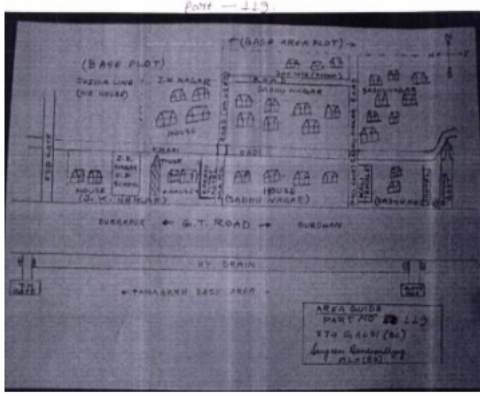

Nazri Naksha