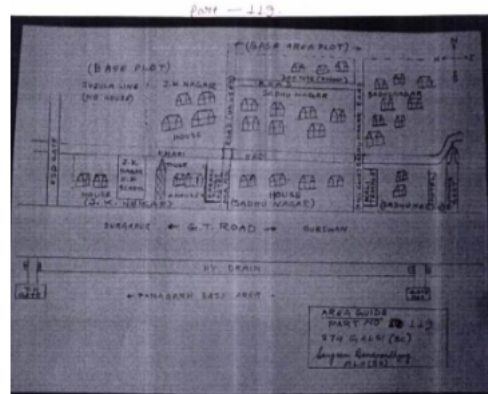

নির্বাচক নিবন্ধন আধিকারিকের স্বাক্ষর

Nazri Naksha

Google Map View

Polling Station Building Front View

Polling Station Front View

Cad View

Key MAP View

| | | | | | |
|---|--------------------------------|---|--------------------------|--|--------------------------------|
| 1 নাম : ওমরাতি পান্ডে স্বামীর নাম: মনমোহন পান্ডে বাড়ির নং : n0147 বয়স : 48 লিঙ্গ : মহিলা | GST0068270 ফটো উপলব্ধ | 2 নাম : রাজ কিশোর পান্ডে পিতার নাম: বীরেন্দ্র পান্ডে বাড়ির নং : n0147 বয়স : 37 লিঙ্গ : পুরুষ | ZZE0817908 ফটো উপলব্ধ | 3 নাম : বিমলা দেবী স্বামীর নাম: সুরজ পাল বাড়ির নং : n0147 বয়স : 63 লিঙ্গ : মহিলা | ZZE1229400 ফটো উপলব্ধ |
| 4 নাম : সুমিত্রা শর্মা পিতার নাম: অশোক শর্মা বাড়ির নং : N0146 বয়স : 36 লিঙ্গ : মহিলা | ZZE1340900 ফটো উপলব্ধ | 5 নাম : রাজ কুমারী দেবী স্বামীর নাম: অশোক শর্মা বাড়ির নং : n0146 বয়স : 61 লিঙ্গ : মহিলা | ZZE1340942 ফটো উপলব্ধ | 6 নাম : শ্যাম সর্দার পিতার নাম: মুরলী সর্দার বাড়ির নং : n0069 বয়স : 33 লিঙ্গ : পুরুষ | ZZE0818013 ফটো উপলব্ধ |
| 7 নাম : সুমন কুমারী পিতার নাম: মুরলী সর্দার বাড়ির নং : n0069 বয়স : 42 লিঙ্গ : মহিলা | GST2309359 ফটো উপলব্ধ | 8 নাম : মনোজ সর্দার পিতার নাম: মুরলী সর্দার বাড়ির নং : n0069 বয়স : 42 লিঙ্গ : পুরুষ | GST2309367 ফটো উপলব্ধ | 9 নাম : সাগর শর্মা পিতার নাম: অশোক শর্মা বাড়ির নং : n0146 বয়স : 31 লিঙ্গ : পুরুষ | ZZE1340926 ফটো উপলব্ধ |
| 10 নাম : টি ইয়ারাম পিতার নাম: টি উমাপতি বাড়ির নং : n0193 বয়স : 33 লিঙ্গ : মহিলা | ZZE1340454 ফটো উপলব্ধ | 11 নাম : টি কাসুম স্বামীর নাম: উমাপতি বাড়ির নং : n0193 বয়স : 33 লিঙ্গ : মহিলা | ZZE1229715 ফটো উপলব্ধ | 12 নাম : কাজী বুকি পিতার নাম: কাজী নব্বিয়ত আলী বাড়ির নং : n0150 বয়স : 33 লিঙ্গ : পুরুষ | ZZE1229327 ফটো উপলব্ধ |
| 13 নাম : রাবিয়া খাতুন স্বামীর নাম: কাজী সাবির আলী বাড়ির নং : n0150 বয়স : 33 লিঙ্গ : মহিলা | ZZE1229335 ফটো উপলব্ধ | 14 নাম : কাজী জাকির আলী পিতার নাম: কাজী নব্বিয়ত আলী বাড়ির নং : n0150 বয়স : 33 লিঙ্গ : পুরুষ | ZZE0817825 ফটো উপলব্ধ | 15 নাম : কাজী সাবির আলী পিতার নাম: কাজী নব্বিয়ত আলী বাড়ির নং : n0150 বয়স : 33 লিঙ্গ : পুরুষ | ZZE0817833 ফটো উপলব্ধ |
| 16 নাম : কাজি নব্বিয়ত আলি পিতার নাম: কাজী ঈশা সিদ্দিকি বাড়ির নং : n0150 বয়স : 56 লিঙ্গ : পুরুষ | GST2308385 ফটো উপলব্ধ | 17 নাম : এস সন্তোষী পিতার নাম: কে সুরমনিয়াম বাড়ির নং : n0148 বয়স : 32 লিঙ্গ : মহিলা | ZZE1118371 ফটো উপলব্ধ | 18 নাম : নগরাজ আইর পিতার নাম: কে সুরমনিয়াম বাড়ির নং : n0148 বয়স : 33 লিঙ্গ : পুরুষ | ZZE1118363 ফটো উপলব্ধ |
| 19 নাম : আর ভাস্কর পিতার নাম: আর গুন্যায়া বাড়ির নং : n0205 বয়স : 41 লিঙ্গ : পুরুষ | GST2605228 ফটো উপলব্ধ | 20 নাম : রীনা রাউথ স্বামীর নাম: রনজিত রাউথ বাড়ির নং : n0020 বয়স : 36 লিঙ্গ : মহিলা | ZZE1340520 ফটো উপলব্ধ | 21 নাম : শিবশঙ্কর ছেত্রী পিতার নাম: রমাশঙ্কর ছেত্রী বাড়ির নং : n0020 বয়স : 40 লিঙ্গ : পুরুষ | GST2309607 ফটো উপলব্ধ |
| 22 নাম : অমিতা দেবী স্বামীর নাম: রামশংকর ছেত্রী বাড়ির নং : n0020 বয়স : 60 লিঙ্গ : মহিলা | WB/37/266/525320 ফটো উপলব্ধ | 23 নাম : সুনীল মন্ডল পিতার নাম: জ্ঞান মন্ডল বাড়ির নং : n0110 বয়স : 61 লিঙ্গ : পুরুষ | GST1008580 ফটো উপলব্ধ | 24 নাম : পিনকিদেবী মন্ডল স্বামীর নাম: সুনীল মন্ডল বাড়ির নং : n0110 বয়স : 53 লিঙ্গ : মহিলা | WB/37/266/525402 ফটো উপলব্ধ |
| 25 নাম : ধনঞ্জয় মন্ডল পিতার নাম: জ্ঞান মন্ডল বাড়ির নং : n0110 বয়স : 56 লিঙ্গ : পুরুষ | WB/37/266/525433 ফটো উপলব্ধ | 26 নাম : গুড্ডি দেবী মন্ডল স্বামীর নাম: ধনঞ্জয় মন্ডল বাড়ির নং : n0110 বয়স : 57 লিঙ্গ : মহিলা | ZZE0449975 ফটো উপলব্ধ | 27 নাম : মুকেশ শর্মা পিতার নাম: অশোক শর্মা বাড়ির নং : n0146 বয়স : 36 লিঙ্গ : পুরুষ | ZZE1340934 ফটো উপলব্ধ |
| 28 নাম : সরস্বতী স্বামীর নাম: সুরমনিয়াম বাড়ির নং : n0148 বয়স : 70 লিঙ্গ : মহিলা | GST2057339 ফটো উপলব্ধ | 29 নাম : কানাইয়া শর্মা পিতার নাম: রামসুশীলা শর্মা বাড়ির নং : n0017 বয়স : 59 লিঙ্গ : পুরুষ | GST2309292 ফটো উপলব্ধ | 30 নাম : মুন্সী দেবী স্বামীর নাম: কানাইয়া শর্মা বাড়ির নং : n0017 বয়স : 60 লিঙ্গ : মহিলা | GST2057321 ফটো উপলব্ধ |