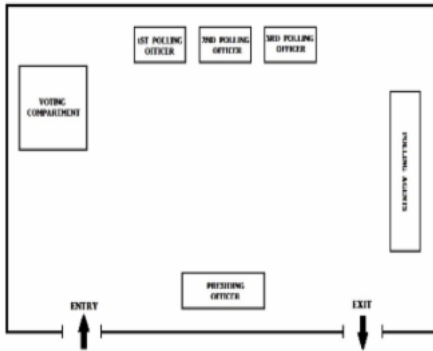

নির্বাচক নিবন্ধন আধিকারিকের স্বাক্ষর

Nazri Naksha

Google Map View

Polling Station Building Front View

Polling Station Front View

Cad View

Key MAP View

| | | | | | |
|---|--------------------------------|---|--------------------------|--|--------------------------------|
| 1 নাম : ওমরাতি পান্ডে স্বামীর নাম: মনমোহন পান্ডে বাড়ির নং : n0147 বয়স : 48 লিঙ্গ : মহিলা | GST0068270 ফটো উপলব্ধ | 2 নাম : রাজ কিশোর পান্ডে পিতার নাম: বীরেন্দ্র পান্ডে বাড়ির নং : n0147 বয়স : 37 লিঙ্গ : পুরুষ | ZZE0817908 ফটো উপলব্ধ | 3 নাম : বিমলা দেবী স্বামীর নাম: সুরজ পাল বাড়ির নং : n0147 বয়স : 63 লিঙ্গ : মহিলা | ZZE1229400 ফটো উপলব্ধ |
| 4 নাম : সুমিত্রা শর্মা পিতার নাম: অশোক শর্মা বাড়ির নং : N0146 বয়স : 36 লিঙ্গ : মহিলা | ZZE1340900 ফটো উপলব্ধ | 5 নাম : রাজ কুমারী দেবী স্বামীর নাম: অশোক শর্মা বাড়ির নং : n0146 বয়স : 61 লিঙ্গ : মহিলা | ZZE1340942 ফটো উপলব্ধ | 6 নাম : শ্যাম সর্দার পিতার নাম: মুরলী সর্দার বাড়ির নং : n0069 বয়স : 33 লিঙ্গ : পুরুষ | ZZE0818013 ফটো উপলব্ধ |
| 7 নাম : সুমন কুমারী পিতার নাম: মুরলী সর্দার বাড়ির নং : n0069 বয়স : 42 লিঙ্গ : মহিলা | GST2309359 ফটো উপলব্ধ | 8 নাম : মনোজ সর্দার পিতার নাম: মুরলী সর্দার বাড়ির নং : n0069 বয়স : 42 লিঙ্গ : পুরুষ | GST2309367 ফটো উপলব্ধ | 9 নাম : সাগর শর্মা পিতার নাম: অশোক শর্মা বাড়ির নং : n0146 বয়স : 31 লিঙ্গ : পুরুষ | ZZE1340926 ফটো উপলব্ধ |
| 10 নাম : টি ইয়ারাম পিতার নাম: টি উমাপতি বাড়ির নং : n0193 বয়স : 33 লিঙ্গ : মহিলা | ZZE1340454 ফটো উপলব্ধ | 11 নাম : টি কাসুম স্বামীর নাম: উমাপতি বাড়ির নং : n0193 বয়স : 33 লিঙ্গ : মহিলা | ZZE1229715 ফটো উপলব্ধ | 12 নাম : কাজী বুকি পিতার নাম: কাজী নব্বিয়ত আলী বাড়ির নং : n0150 বয়স : 33 লিঙ্গ : পুরুষ | ZZE1229327 ফটো উপলব্ধ |
| 13 নাম : রাবিয়া খাতুন স্বামীর নাম: কাজী সাবির আলী বাড়ির নং : n0150 বয়স : 33 লিঙ্গ : মহিলা | ZZE1229335 ফটো উপলব্ধ | 14 নাম : কাজী জাকির আলী পিতার নাম: কাজী নব্বিয়ত আলী বাড়ির নং : n0150 বয়স : 33 লিঙ্গ : পুরুষ | ZZE0817825 ফটো উপলব্ধ | 15 নাম : কাজী সাবির আলী পিতার নাম: কাজী নব্বিয়ত আলী বাড়ির নং : n0150 বয়স : 33 লিঙ্গ : পুরুষ | ZZE0817833 ফটো উপলব্ধ |
| 16 নাম : কাজি নব্বিয়ত আলি পিতার নাম: কাজী ঈশা সিদ্দিকি বাড়ির নং : n0150 বয়স : 56 লিঙ্গ : পুরুষ | GST2308385 ফটো উপলব্ধ | 17 নাম : এস সন্তোষী পিতার নাম: কে সুরমনিয়াম বাড়ির নং : n0148 বয়স : 32 লিঙ্গ : মহিলা | ZZE1118371 ফটো উপলব্ধ | 18 নাম : নগরাজ আইর পিতার নাম: কে সুরমনিয়াম বাড়ির নং : n0148 বয়স : 33 লিঙ্গ : পুরুষ | ZZE1118363 ফটো উপলব্ধ |
| 19 নাম : আর ভাস্কর পিতার নাম: আর গুন্যায়া বাড়ির নং : n0205 বয়স : 41 লিঙ্গ : পুরুষ | GST2605228 ফটো উপলব্ধ | 20 নাম : রীনা রাউথ স্বামীর নাম: রনজিত রাউথ বাড়ির নং : n0020 বয়স : 36 লিঙ্গ : মহিলা | ZZE1340520 ফটো উপলব্ধ | 21 নাম : শিবশঙ্কর ছেত্রী পিতার নাম: রমাশঙ্কর ছেত্রী বাড়ির নং : n0020 বয়স : 40 লিঙ্গ : পুরুষ | GST2309607 ফটো উপলব্ধ |
| 22 নাম : অমিতা দেবী স্বামীর নাম: রামশংকর ছেত্রী বাড়ির নং : n0020 বয়স : 60 লিঙ্গ : মহিলা | WB/37/266/525320 ফটো উপলব্ধ | 23 নাম : সুনীল মন্ডল পিতার নাম: জ্ঞান মন্ডল বাড়ির নং : n0110 বয়স : 61 লিঙ্গ : পুরুষ | GST1008580 ফটো উপলব্ধ | 24 নাম : পিনকিদেবী মন্ডল স্বামীর নাম: সুনীল মন্ডল বাড়ির নং : n0110 বয়স : 53 লিঙ্গ : মহিলা | WB/37/266/525402 ফটো উপলব্ধ |
| 25 নাম : ধনঞ্জয় মন্ডল পিতার নাম: জ্ঞান মন্ডল বাড়ির নং : n0110 বয়স : 56 লিঙ্গ : পুরুষ | WB/37/266/525433 ফটো উপলব্ধ | 26 নাম : গুড্ডি দেবী মন্ডল স্বামীর নাম: ধনঞ্জয় মন্ডল বাড়ির নং : n0110 বয়স : 57 লিঙ্গ : মহিলা | ZZE0449975 ফটো উপলব্ধ | 27 নাম : মুকেশ শর্মা পিতার নাম: অশোক শর্মা বাড়ির নং : n0146 বয়স : 36 লিঙ্গ : পুরুষ | ZZE1340934 ফটো উপলব্ধ |
| 28 নাম : সরস্বতী স্বামীর নাম: সুরমনিয়াম বাড়ির নং : n0148 বয়স : 70 লিঙ্গ : মহিলা | GST2057339 ফটো উপলব্ধ | 29 নাম : কানাইয়া শর্মা পিতার নাম: রামসুশীলা শর্মা বাড়ির নং : n0017 বয়স : 59 লিঙ্গ : পুরুষ | GST2309292 ফটো উপলব্ধ | 30 নাম : মুন্সী দেবী স্বামীর নাম: কানাইয়া শর্মা বাড়ির নং : n0017 বয়স : 60 লিঙ্গ : মহিলা | GST2057321 ফটো উপলব্ধ |