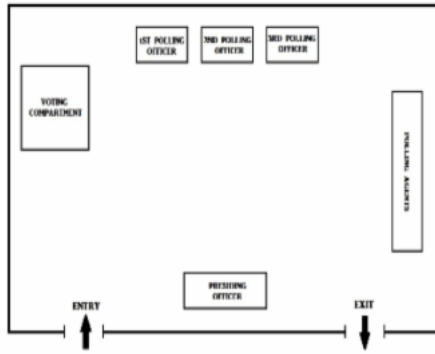

নির্বাচক নিবন্ধন আধিকারিকের স্বাক্ষর

Nazri Naksha

Google Map View

Polling Station Building Front View

Polling Station Front View

Cad View

Key MAP View

1 নাম : রেহনা সুলতানা স্বামীর নাম: মহঃ তাকির হোসেন বাড়ির নং : এন0017 বয়স : 52 লিঙ্গ : মহিলা	ZZE1027044 ফটো উপলব্ধ	2 নাম : মহঃ তাকির হোসেন পিতার নাম: আব্দুল লতিফ বাড়ির নং : n0017 বয়স : 59 লিঙ্গ : পুরুষ	GST2403509 ফটো উপলব্ধ	3 নাম : মহঃমনোয়ার হোসেন পিতার নাম: আব্দুল লতিফ বাড়ির নং : n0017 বয়স : 67 লিঙ্গ : পুরুষ	ZZE1230358 ফটো উপলব্ধ
4 নাম : মারুফা খাতুন স্বামীর নাম: গোলাম জিকরিয়া বাড়ির নং : n0023 বয়স : 60 লিঙ্গ : মহিলা	GST2306074 ফটো উপলব্ধ	5 নাম : গোলাম জিকরিয়া পিতার নাম: মৃত আব্দুল জলিল বাড়ির নং : n0023 বয়স : 66 লিঙ্গ : পুরুষ	ZZE1989359 ফটো উপলব্ধ	6 নাম : হোসেনয়ারা বেগম স্বামীর নাম: মোহাম্মদ আমির হুসেন বাড়ির নং : n0017 বয়স : 66 লিঙ্গ : মহিলা	ZZE1912716 ফটো উপলব্ধ
7 নাম : আব্দুল আজহারউদ্দিন আহমেদ পিতার নাম: গোলাম জিকরিয়া বাড়ির নং : n0023 বয়স : 38 লিঙ্গ : পুরুষ	GST2609725 ফটো উপলব্ধ	8 নাম : তাজ নাসরিন পিতার নাম: মহঃ তাকির হোসেন বাড়ির নং : n0017 বয়স : 28 লিঙ্গ : মহিলা	ZZE1533629 ফটো উপলব্ধ	9 নাম : মমতা দেবী স্বামীর নাম: সুরেশ কুমার বাড়ির নং : বয়স : 59 লিঙ্গ : মহিলা	WB/37/266/465227 ফটো উপলব্ধ
10 নাম : মহঃ আমীর হোসেন পিতার নাম: আব্দুল লতিফ বাড়ির নং : n0017 বয়স : 73 লিঙ্গ : পুরুষ	WB/37/266/537550 ফটো উপলব্ধ	11 নাম : মুমতাজ দফাদার স্বামীর নাম: সাবির আহম্মেদ বাড়ির নং : n0017 বয়স : 40 লিঙ্গ : মহিলা	ZZE1446103 ফটো উপলব্ধ	12 নাম : সাবির আহমেদ পিতার নাম: মহঃ আমির হোসেন বাড়ির নং : n0017 বয়স : 40 লিঙ্গ : পুরুষ	GST2403467 ফটো উপলব্ধ
13 নাম : রাহুল কুমার পিতার নাম: সুরেশ কুমার বাড়ির নং : বয়স : 28 লিঙ্গ : পুরুষ	ZZE1532985 ফটো উপলব্ধ	14 নাম : তাসনোভা নাসরিন পিতার নাম: মহঃ তাকির হোসেন বাড়ির নং : n0017 বয়স : 27 লিঙ্গ : মহিলা	ZZE1728484 ফটো উপলব্ধ	15 নাম : রোনক আগরওয়াল পিতার নাম: বজরগ লাল আগরওয়াল বাড়ির নং : n0001 বয়স : 28 লিঙ্গ : পুরুষ	ZZE1533637 ফটো উপলব্ধ
16 নাম : উষা আগরওয়াল স্বামীর নাম: বজরংলাল আগরওয়াল বাড়ির নং : n0001 বয়স : 57 লিঙ্গ : মহিলা	GST0067553 ফটো উপলব্ধ	17 নাম : বজরং লাল আগরওয়াল পিতার নাম: বাবুলাল আগরওয়াল বাড়ির নং : n0001 বয়স : 59 লিঙ্গ : পুরুষ	ZZE2309706 ফটো উপলব্ধ	18 নাম : সুদীপ্ত কুমার আচার্জী পিতার নাম: সুশীল কুমার আচার্জী বাড়ির নং : n0323 বয়স : 43 লিঙ্গ : পুরুষ	GST1541333 ফটো উপলব্ধ
19 নাম : ডলি ঘোষ আচার্য্য স্বামীর নাম: সুদীপ্ত কুমার আচার্য্য বাড়ির নং : এন0323 বয়স : 35 লিঙ্গ : মহিলা	UUD1279868 ফটো উপলব্ধ	20 নাম : শিখা আচার্য্য স্বামীর নাম: সুশীলকুমার আচার্য্য বাড়ির নং : n0326 বয়স : 67 লিঙ্গ : মহিলা	ZZE2176519 ফটো উপলব্ধ	21 নাম : এম শফি,ন আফসানা স্বামীর নাম: মহম্মদ এমারত আলি বাড়ির নং : n0008 বয়স : 43 লিঙ্গ : মহিলা	GST2054039 ফটো উপলব্ধ
22 নাম : মোহম্মদ সুফিয়ান শরিফ পিতার নাম: মোহম্মদ এমারত আলি বাড়ির নং : মানবর রোড বয়স : 21 লিঙ্গ : পুরুষ	ZZE2235729 ফটো উপলব্ধ	23 নাম : বাই রুকা আম্মা স্বামীর নাম: বী সুব্বইয়া বাড়ির নং : বয়স : 76 লিঙ্গ : মহিলা	ZZE1989342 ফটো উপলব্ধ	24 নাম : কাজি রাজ্জাক আলি পিতার নাম: কাজি নাসের আলি বাড়ির নং : বৃদবৃদ মানবর রোড বয়স : 23 লিঙ্গ : পুরুষ	ZZE2090330 ফটো উপলব্ধ
25 নাম : কাজী নাসের আলি পিতার নাম: জব্বর কাজী বাড়ির নং : বৃদবৃদ বয়স : 59 লিঙ্গ : পুরুষ	ZZE2184281 ফটো উপলব্ধ	26 নাম : শম্পা কুণ্ডু স্বামীর নাম: সৌম্যশুভ্র কুণ্ডু বাড়ির নং : 119 বয়স : 40 লিঙ্গ : মহিলা	ZZE0484451 ফটো উপলব্ধ	27 নাম : উদিত কুমার পিতার নাম: সুরেশ কুমার বাড়ির নং : বয়স : 31 লিঙ্গ : পুরুষ	ZZE1340207 ফটো উপলব্ধ
28 নাম : প্রভাকর কুমার পিতার নাম: নন্দ মোহন সিং বাড়ির নং : n0274 বয়স : 47 লিঙ্গ : পুরুষ	BR/33/104/603388 ফটো উপলব্ধ	29 নাম : সুরেশ কুমার পিতার নাম: সিয়রাম বালিকী বাড়ির নং : বয়স : 69 লিঙ্গ : পুরুষ	WB/37/266/465226 ফটো উপলব্ধ	30 নাম : অমৃতা প্রভাত পিতার নাম: প্রভাকর কুমার বাড়ির নং : এন0274 বয়স : 22 লিঙ্গ : মহিলা	ZZE2162329 ফটো উপলব্ধ