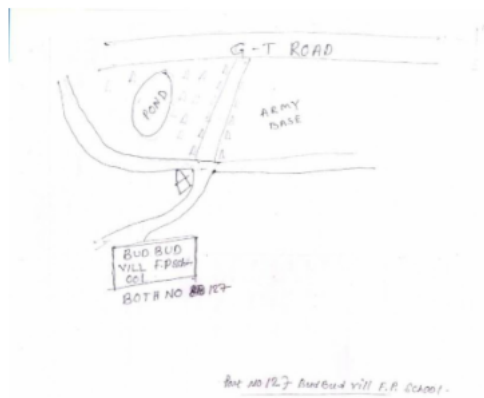

Nazri Naksha