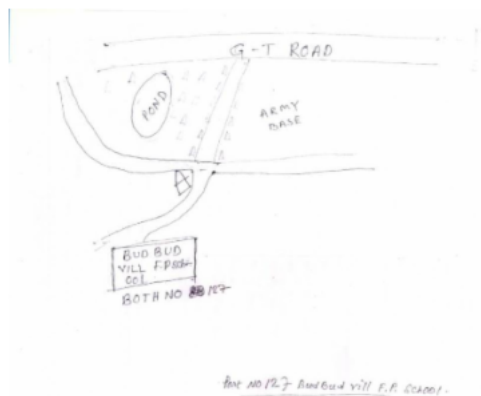

নির্বাচক নিবন্ধন আধিকারিকের স্বাক্ষর

Nazri Naksha

Google Map View

Polling Station Building Front View

Polling Station Front View

Cad View

Key MAP View

1 নাম : নুরী বেগম স্বামীর নাম: মহঃ আলি বাড়ির নং : n0238 বয়স : 42 লিঙ্গ : মহিলা	ZZE1447465 ফটো উপলব্ধ	2 নাম : মহম্মদ আলি পিতার নাম: মহম্মদ রহমান বাড়ির নং : n0238 বয়স : 40 লিঙ্গ : পুরুষ	ZZE1344431 ফটো উপলব্ধ	3 নাম : সৈয়দ আলি মোহাম্মদ পিতার নাম: রহমান মহম্মদ বাড়ির নং : n0257 বয়স : 39 লিঙ্গ : পুরুষ	GST2551604 ফটো উপলব্ধ
4 নাম : কামরুন নিসা পিতার নাম: আসরফ আলি বাড়ির নং : n0027 বয়স : 33 লিঙ্গ : মহিলা	ZZE1344167 ফটো উপলব্ধ	5 নাম : গফুর আলি পিতার নাম: আসরফ আলি বাড়ির নং : n0027 বয়স : 42 লিঙ্গ : পুরুষ	GST2307213 ফটো উপলব্ধ	6 নাম : বালে খান স্বামীর নাম: জাফর আলি বাড়ির নং : n0027 বয়স : 42 লিঙ্গ : মহিলা	GST2307205 ফটো উপলব্ধ
7 নাম : জাফর আলি পিতার নাম: আসরফ আলি বাড়ির নং : n0027 বয়স : 47 লিঙ্গ : পুরুষ	GST2307197 ফটো উপলব্ধ	8 নাম : মেহেরুল্লাহ আলি স্বামীর নাম: আসরফ আলি বাড়ির নং : n0027 বয়স : 60 লিঙ্গ : মহিলা	WB/37/266/522203 ফটো উপলব্ধ	9 নাম : কুমা ওরাও স্বামীর নাম: লক্ষণ ওরাও বাড়ির নং : n0252 বয়স : 37 লিঙ্গ : মহিলা	ZZE0911875 ফটো উপলব্ধ
10 নাম : ফ্রান্সিস কুজুর পিতার নাম: ক্রিমিস্ট কুজুর বাড়ির নং : n0264 বয়স : 61 লিঙ্গ : পুরুষ	GST2404168 ফটো উপলব্ধ	11 নাম : অপ্সমালা কুজুর পিতার নাম: ফ্রান্সিস কুজুর বাড়ির নং : কেনেল পার বয়স : 22 লিঙ্গ : মহিলা	ZZE2229136 ফটো উপলব্ধ	12 নাম : অনুসুয়া কুজুর পিতার নাম: ফ্রান্সিস কুজুর বাড়ির নং : এন0264 বয়স : 24 লিঙ্গ : মহিলা	ZZE2100758 ফটো উপলব্ধ
13 নাম : মরিয়াম কুজুর স্বামীর নাম: ফ্রান্সিস কুজুর বাড়ির নং : n0265 বয়স : 53 লিঙ্গ : মহিলা	GST2610251 ফটো উপলব্ধ	14 নাম : অক্ষয় কুণ্ডু পিতার নাম: অজয় কুমার কুণ্ডু বাড়ির নং : এন0199 বয়স : 25 লিঙ্গ : পুরুষ	ZZE1904879 ফটো উপলব্ধ	15 নাম : মিহির করুতি পিতার নাম: সুশীল করুতি বাড়ির নং : n0069 বয়স : 60 লিঙ্গ : পুরুষ	GST1000165 ফটো উপলব্ধ
16 নাম : কোয়েল কর্মকার স্বামীর নাম: কৃষানু কর্মকার বাড়ির নং : এন0074 বয়স : 30 লিঙ্গ : মহিলা	RPB1743103 ফটো উপলব্ধ	17 নাম : বুলবুলি করাতি স্বামীর নাম: মিহির করাতি বাড়ির নং : 0000 বয়স : 26 লিঙ্গ : মহিলা	ZZE1866508 ফটো উপলব্ধ	18 নাম : শান্তা ফেত্রী স্বামীর নাম: হরি কিষন ফেত্রী বাড়ির নং : n0234 বয়স : 43 লিঙ্গ : মহিলা	ZZE1027614 ফটো উপলব্ধ
19 নাম : মহাদেব গড়াই পিতার নাম: ঠাকোহরী গরাই বাড়ির নং : n0005 বয়স : 61 লিঙ্গ : পুরুষ	ZZE2120293 ফটো উপলব্ধ	20 নাম : স্বপন কুমার গড়াই পিতার নাম: সনাতন গড়াই বাড়ির নং : n0005 বয়স : 43 লিঙ্গ : পুরুষ	GST2551265 ফটো উপলব্ধ	21 নাম : শান্ত গড়াই পিতার নাম: মহাদেব গড়াই বাড়ির নং : n0005 বয়স : 33 লিঙ্গ : পুরুষ	ZZE1029008 ফটো উপলব্ধ
22 নাম : অঞ্জু গড়াই স্বামীর নাম: শান্ত গড়াই বাড়ির নং : n0005 বয়স : 29 লিঙ্গ : মহিলা	ZZE1535327 ফটো উপলব্ধ	23 নাম : বর্না গড়াই স্বামীর নাম: স্বপন কুমার গড়াই বাড়ির নং : n005 বয়স : 40 লিঙ্গ : মহিলা	ZZE1344449 ফটো উপলব্ধ	24 নাম : গীতা গড়াই স্বামীর নাম: সনাতন গড়াই বাড়ির নং : n0005 বয়স : 60 লিঙ্গ : মহিলা	WB/37/266/522378 ফটো উপলব্ধ
25 নাম : অন্নপূর্ণা গড়াই স্বামীর নাম: মহাদেব গড়াই বাড়ির নং : n0005 বয়স : 72 লিঙ্গ : মহিলা	ZZE2126035 ফটো উপলব্ধ	26 নাম : রেনুকা গুপ্তা স্বামীর নাম: ওংকার প্রসাদ গুপ্তা বাড়ির নং : n0061 বয়স : 63 লিঙ্গ : মহিলা	WB/37/266/522686 ফটো উপলব্ধ	27 নাম : ওংকার প্রসাদ গুপ্তা পিতার নাম: বৈজনাথ গুপ্তা বাড়ির নং : n0061 বয়স : 66 লিঙ্গ : পুরুষ	WB/37/266/522033 ফটো উপলব্ধ
28 নাম : মনীষ গুপ্তা পিতার নাম: ওংকার প্রসাদ গুপ্তা বাড়ির নং : n0061 বয়স : 41 লিঙ্গ : পুরুষ	GST2100741 ফটো উপলব্ধ	29 নাম : শান্তি গোসাই স্বামীর নাম: কৈলাস গোসাই বাড়ির নং : n0093 বয়স : 58 লিঙ্গ : মহিলা	WB/37/266/522295 ফটো উপলব্ধ	30 নাম : সঞ্জয় চক্রবর্তী পিতার নাম: রমেশ চক্রবর্তী বাড়ির নং : n0253 বয়স : 54 লিঙ্গ : পুরুষ	WB/37/266/465040 ফটো উপলব্ধ