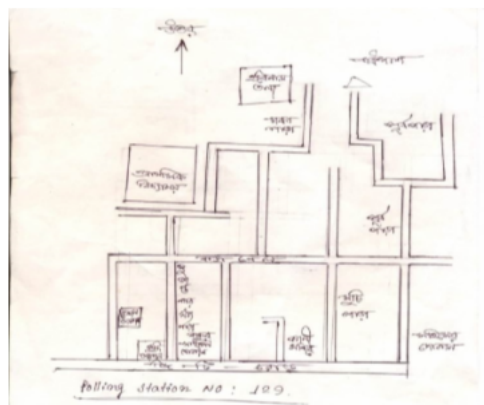

Nazri Naksha