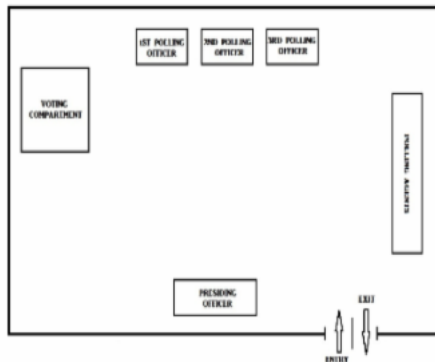

নির্বাচক নিবন্ধন আধিকারিকের স্বাক্ষর

Nazri Naksha

Google Map View

Polling Station Building Front View

Polling Station Front View

Cad View

Key MAP View

1 নাম : গীতা দেবী স্বামীর নাম : রাম বাবু বাড়ির নং : n0141 বয়স : 66 লিঙ্গ : মহিলা	WB/37/266/462113	2 নাম : জি দেবিকা স্বামীর নাম : জিশঙ্কর রাউ বাড়ির নং : n0250 বয়স : 34 লিঙ্গ : মহিলা	ZZE1230499	Q 3 নাম : কলাবতী দেবী স্বামীর নাম : কাশিনাথ যাদব বাড়ির নং : বয়স : 66 লিঙ্গ : মহিলা	ZZE1235605
4 নাম : জি রেনু স্বামীর নাম : জি বাসুদেব বাড়ির নং : n0890 বয়স : 49 লিঙ্গ : মহিলা	ZZE1588631	5 নাম : মৃগী দেবী স্বামীর নাম : সিকল দেও মাও বাড়ির নং : n0888 বয়স : 49 লিঙ্গ : মহিলা	ZZE0906396	6 নাম : রাজ কুমার গুপ্তা পিতার নাম : রাম বাবু বাড়ির নং : স্বরূপানন্দ পল্লী বয়স : 23 লিঙ্গ : পুরুষ	ZZE2101947
7 নাম : বিশাল সাই পিতার নাম : সিকল দেও মাও বাড়ির নং : 00 বয়স : 23 লিঙ্গ : পুরুষ	ZZE2115004	8 নাম : কুসুম রাম (রাউত) স্বামীর নাম : অর্জন রাউত বাড়ির নং : n0235 বয়স : 61 লিঙ্গ : মহিলা	WB/37/266/336706	9 নাম : বর্না উকিল স্বামীর নাম : চিত্তরঞ্জন উকিল বাড়ির নং : n0220 বয়স : 67 লিঙ্গ : মহিলা	ZZE1997378
10 নাম : চিত্তরঞ্জন উকিল পিতার নাম : অমল্য কুমার উকিল বাড়ির নং : n0219 বয়স : 73 লিঙ্গ : পুরুষ	ZZE1031087	11 নাম : তনয় উকিল পিতার নাম : চিত্তরঞ্জন উকিল বাড়ির নং : n0121 বয়স : 43 লিঙ্গ : পুরুষ	GST2057511	12 নাম : তনয় উকিল পিতার নাম : চিত্তরঞ্জন উকিল বাড়ির নং : n0121 বয়স : 36 লিঙ্গ : পুরুষ	ZZE0911610
13 নাম : নানকুলাল কুমহার পিতার নাম : বুদ্ধিলাল কুমহার বাড়ির নং : স্বরূপানন্দ পল্লী বয়স : 67 লিঙ্গ : পুরুষ	ZZE2101962	14 নাম : মীরা কুমহার পিতার নাম : রবি কান্ত কুমহার বাড়ির নং : স্বরূপানন্দ পল্লী বয়স : 31 লিঙ্গ : মহিলা	ZZE2102002	15 নাম : জুলি সিং স্বামীর নাম : অনীল কুমার বাড়ির নং : n0270 বয়স : 41 লিঙ্গ : মহিলা	BWN2469427
16 নাম : অনিল কুমার পিতার নাম : বিজয় সিং বাড়ির নং : n0270 বয়স : 48 লিঙ্গ : পুরুষ	ZZE1449685	17 নাম : ক্ষেত্রনাথ কর্মকার পিতার নাম : কানাই কর্মকার বাড়ির নং : n0273 বয়স : 32 লিঙ্গ : পুরুষ	ZZE1341106	18 নাম : তাপস কর্মকার পিতার নাম : কানাই লাল কর্মকার বাড়ির নং : n0282 বয়স : 29 লিঙ্গ : পুরুষ	ZZE1449677
19 নাম : দীপ কর্মকার পিতার নাম : বাসুদেব কর্মকার বাড়ির নং : n0049 বয়স : 24 লিঙ্গ : পুরুষ	ZZE1996933	20 নাম : বাসুদেব কর্মকার পিতার নাম : শিবরাম কর্মকার বাড়ির নং : n0049 বয়স : 56 লিঙ্গ : পুরুষ	GST1458637	21 নাম : জ্যোৎস্না কর্মকার স্বামীর নাম : নিত্যানন্দ কর্মকার বাড়ির নং : n0274 বয়স : 71 লিঙ্গ : মহিলা	WB/37/266/462126
22 নাম : বিসু কেওরা পিতার নাম : নারায়ণ কেওরা বাড়ির নং : n0059 বয়স : 55 লিঙ্গ : পুরুষ	ZZE2226686	23 নাম : মালতি কেওড়া স্বামীর নাম : যুধিষ্ঠির কেওড়া বাড়ির নং : n0063 বয়স : 68 লিঙ্গ : মহিলা	ZZE2046423	24 নাম : সুভাষ কেওড়া পিতার নাম : যুধিষ্ঠির কেওড়া বাড়ির নং : n0063 বয়স : 38 লিঙ্গ : পুরুষ	GST2610673
25 নাম : সীমা কেওড়া পিতার নাম : গুনধর কেওড়া বাড়ির নং : n0069 বয়স : 44 লিঙ্গ : মহিলা	GST1457720	26 নাম : স্বপন কেওড়া পিতার নাম : গুনধর কেওড়া বাড়ির নং : n0069 বয়স : 37 লিঙ্গ : পুরুষ	ZZE0820381	27 নাম : তপন কেওড়া পিতার নাম : গুনধর কেওড়া বাড়ির নং : n0069 বয়স : 48 লিঙ্গ : পুরুষ	WB/37/266/528365
28 নাম : কমলা কেওড়া স্বামীর নাম : গুনধর কেওড়া বাড়ির নং : n0069 বয়স : 68 লিঙ্গ : মহিলা	WB/37/266/528345	29 নাম : সুনন্দা কেওড়া স্বামীর নাম : সঞ্জীব কেওড়া বাড়ির নং : n0069 বয়স : 44 লিঙ্গ : মহিলা	KJY1339985	30 নাম : সঞ্জিব কেওড়া পিতার নাম : প্রভাকর কেওড়া বাড়ির নং : n0066 বয়স : 44 লিঙ্গ : পুরুষ	GST1457332