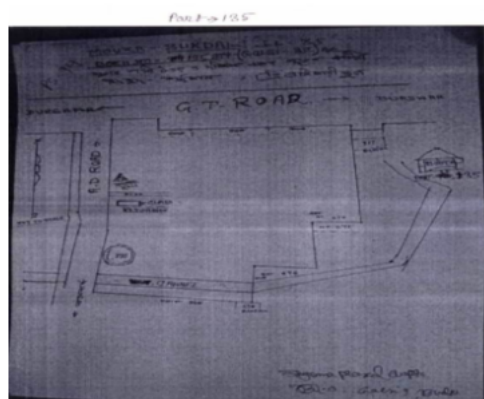

Nazri Naksha