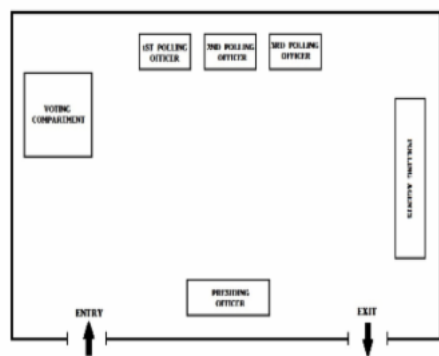

নির্বাচক নিবন্ধন আধিকারিকের স্বাক্ষর

Nazri Naksha

Google Map View

Polling Station Building Front View

Polling Station Front View

Cad View

Key MAP View

1 নাম : কান্তি দেবী স্বামীর নাম: সুন্দর পাশওয়ান বাড়ির নং : n0090 বয়স : 57 লিঙ্গ : মহিলা	WB/37/266/519078 ফটো উপলব্ধ	2 নাম : রেখা দেবী আগরওয়াল স্বামীর নাম: নবীন কুমারা আগরওয়াল বাড়ির নং : n0062 বয়স : 52 লিঙ্গ : মহিলা	WB/37/266/531707 ফটো উপলব্ধ	3 নাম : কমলাকিশোর আগরওয়াল পিতার নাম: বাবুলাল আগরওয়াল বাড়ির নং : n0056 বয়স : 51 লিঙ্গ : পুরুষ	WB/37/266/531887 ফটো উপলব্ধ
4 নাম : ববিতা (টিঙ্কু) আগরওয়াল স্বামীর নাম: কমল কিশোর আগরওয়াল বাড়ির নং : n0085 বয়স : 49 লিঙ্গ : মহিলা	LJK2350155 ফটো উপলব্ধ	5 নাম : নেহা আগরওয়াল স্বামীর নাম: কিষণচন্দ্র আগরওয়াল বাড়ির নং : n0062 বয়স : 53 লিঙ্গ : মহিলা	ZZE2310241 ফটো উপলব্ধ	6 নাম : রিসভ আগরওয়াল পিতার নাম: নবীন কুমার আগরওয়াল বাড়ির নং : n0062 বয়স : 33 লিঙ্গ : পুরুষ	ZZE1123074 ফটো উপলব্ধ
7 নাম : নবীন কুমার আগরওয়াল পিতার নাম: রামশরন আগরওয়াল বাড়ির নং : n0062 বয়স : 54 লিঙ্গ : পুরুষ	WB/37/266/531541 ফটো উপলব্ধ	8 নাম : অনুপ আগরওয়াল পিতার নাম: সত্যনারায়ন আগরওয়াল বাড়ির নং : n0062 বয়স : 47 লিঙ্গ : পুরুষ	ZZE1031483 ফটো উপলব্ধ	9 নাম : শুভম গুপ্তা পিতার নাম: নরেন্দ্র কুমার গুপ্তা বাড়ির নং : n0063 বয়স : 31 লিঙ্গ : পুরুষ	ZZE1236025 ফটো উপলব্ধ
10 নাম : সাগুন গুপ্তা পিতার নাম: নরেন্দ্র কুমার গুপ্তা বাড়ির নং : n0063 বয়স : 33 লিঙ্গ : মহিলা	ZZE1236033 ফটো উপলব্ধ	11 নাম : সন্দ্যা গুপ্তা স্বামীর নাম: নরেন্দ্র কুমার গুপ্তা বাড়ির নং : n0063 বয়স : 55 লিঙ্গ : মহিলা	WB/37/266/531308 ফটো উপলব্ধ	12 নাম : নরেন্দ্র কুমার গুপ্তা পিতার নাম: রতন লাল গুপ্তা বাড়ির নং : n0063 বয়স : 56 লিঙ্গ : পুরুষ	GST1018571 ফটো উপলব্ধ
13 নাম : লক্ষ্মী দেবী আগরওয়াল স্বামীর নাম: সত্যনারায়ণ আগরওয়াল বাড়ির নং : n0063 বয়স : 74 লিঙ্গ : মহিলা	GST2311264 ফটো উপলব্ধ	14 নাম : প্রীতি আগরওয়াল স্বামীর নাম: অনুপ আগরওয়াল বাড়ির নং : বৃন্দবদ বাজার বয়স : 42 লিঙ্গ : মহিলা	ZZE2102168 ফটো উপলব্ধ	15 নাম : রুচিকা আগরওয়াল পিতার নাম: নবীন কুমার আগরওয়াল বাড়ির নং : n0062 বয়স : 31 লিঙ্গ : মহিলা	ZZE1236009 ফটো উপলব্ধ
16 নাম : শ্রেয়া গুপ্তা পিতার নাম: নরেন্দ্র গুপ্তা বাড়ির নং : এন0063 বয়স : 25 লিঙ্গ : মহিলা	ZZE1907690 ফটো উপলব্ধ	17 নাম : অভিষেক কুমার গুপ্তা পিতার নাম: মনোজ গুপ্তা বাড়ির নং : এন0098 বয়স : 26 লিঙ্গ : পুরুষ	ZZE2034460 ফটো উপলব্ধ	18 নাম : অমিত কর পিতার নাম: মৃত্যুঞ্জয় কর বাড়ির নং : n0037 বয়স : 43 লিঙ্গ : পুরুষ	GST2058915 ফটো উপলব্ধ
19 নাম : মিনু কর স্বামীর নাম: মৃত্যুঞ্জয় কর বাড়ির নং : n0037 বয়স : 65 লিঙ্গ : মহিলা	WB/37/266/531607 ফটো উপলব্ধ	20 নাম : কিঙ্কর কেওট পিতার নাম: নাড কেওট বাড়ির নং : এন05 বয়স : 63 লিঙ্গ : পুরুষ	ZZE2118073 ফটো উপলব্ধ	21 নাম : ইন্দ্রানী কেওট পিতার নাম: কিঙ্কর কেওট বাড়ির নং : এন0012 বয়স : 23 লিঙ্গ : মহিলা	ZZE2102093 ফটো উপলব্ধ
22 নাম : বৃলা কেওট স্বামীর নাম: কিংকর কেওট বাড়ির নং : এন005 বয়স : 46 লিঙ্গ : মহিলা	GST1456490 ফটো উপলব্ধ	23 নাম : বর্ণালী কেওট পিতার নাম: কিংকর কেওট বাড়ির নং : এন005 বয়স : 27 লিঙ্গ : মহিলা	ZZE1731280 ফটো উপলব্ধ	24 নাম : ছায়া কেওড়া স্বামীর নাম: সনজিত কেওড়া বাড়ির নং : n0018 বয়স : 46 লিঙ্গ : মহিলা	GST1456813 ফটো উপলব্ধ
25 নাম : বন্দনা কেওড়া স্বামীর নাম: রাজীব কেওড়া বাড়ির নং : n0018 বয়স : 49 লিঙ্গ : মহিলা	WB/37/266/531875 ফটো উপলব্ধ	26 নাম : মিতাল কেওট স্বামীর নাম: অক্ষর কেওট বাড়ির নং : N-01777 বয়স : 32 লিঙ্গ : মহিলা	ZZE1236074 ফটো উপলব্ধ	27 নাম : অক্ষর কেওট পিতার নাম: নাড কেওট বাড়ির নং : n0018 বয়স : 57 লিঙ্গ : পুরুষ	WB/37/266/531312 ফটো উপলব্ধ
28 নাম : রুস্মী কেওট স্বামীর নাম: অশ্বিনী কেওট বাড়ির নং : N-01777 বয়স : 32 লিঙ্গ : মহিলা	ZZE1236066 ফটো উপলব্ধ	29 নাম : অশ্বিনী কেওট পিতার নাম: শঙ্কর কেওট বাড়ির নং : n0018 বয়স : 36 লিঙ্গ : পুরুষ	ZZE0516583 ফটো উপলব্ধ	30 নাম : নমিতা কেওট স্বামীর নাম: শঙ্কর কেওট বাড়ির নং : n0018 বয়স : 56 লিঙ্গ : মহিলা	WB/37/266/531755 ফটো উপলব্ধ