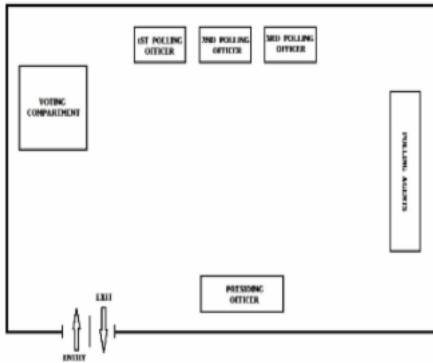

নির্বাচক নিবন্ধন আধিকারিকের স্বাক্ষর

Nazri Naksha

Google Map View

Polling Station Building Front View

Polling Station Front View

Cad View

Key MAP View

1 নাম : সেখ আতিয়ার রহমান পিতার নাম: সেখ গোলাম রব্বানি বাড়ির নং : n0062 বয়স : 70 লিঙ্গ : পুরুষ	ZZE1923515 ফটো উপলব্ধ	2 নাম : শেখ সৈয়েদ আলি পিতার নাম: সেখ মনসুর বাড়ির নং : n0180 বয়স : 68 লিঙ্গ : পুরুষ	ZZE2303022 ফটো উপলব্ধ	3 নাম : সেখ আয়ুব পিতার নাম: সেখ লতিফ বাড়ির নং : n0095 বয়স : 60 লিঙ্গ : পুরুষ	WB/37/266/555428 ফটো উপলব্ধ
4 নাম : রেকসোনা খাতুন স্বামীর নাম: কাজী সিরাজউদ্দিন বাড়ির নং : n0010 বয়স : 30 লিঙ্গ : মহিলা	ZZE1450246 ফটো উপলব্ধ	5 নাম : আনসুরা বেগম মায়ের নাম: হানুফা বিবি সেখ বাড়ির নং : n0147 বয়স : 44 লিঙ্গ : মহিলা	ZZE1032283 ফটো উপলব্ধ	6 নাম : কাজী সাবিরুল ইসলাম পিতার নাম: কাজী আলমগীর বাড়ির নং : n0062 বয়স : 35 লিঙ্গ : পুরুষ	ZZE0912634 ফটো উপলব্ধ
7 নাম : সেখ জিয়ার হোসেন পিতার নাম: সেখ মতিয়ার রহমান বাড়ির নং : n0062 বয়স : 37 লিঙ্গ : পুরুষ	GST2613800 ফটো উপলব্ধ	8 নাম : কাজী কবিরুল ইসলাম পিতার নাম: কাজী আলমগীর বাড়ির নং : n0062 বয়স : 39 লিঙ্গ : পুরুষ	GST2554186 ফটো উপলব্ধ	9 নাম : সেখ মনিরুল রহমান পিতার নাম: সেখ আতিয়ার রহমান বাড়ির নং : n0062 বয়স : 43 লিঙ্গ : পুরুষ	GST1542414 ফটো উপলব্ধ
10 নাম : ফুলহারা বেগম স্বামীর নাম: সেখ জাকির হোসেন বাড়ির নং : n0062 বয়স : 33 লিঙ্গ : মহিলা	ZZE1236603 ফটো উপলব্ধ	11 নাম : সেখ জাকির হোসেন পিতার নাম: সেখ মতিয়ার রহমান বাড়ির নং : n0062 বয়স : 43 লিঙ্গ : পুরুষ	GST2321495 ফটো উপলব্ধ	12 নাম : সেখ সাইফুল পিতার নাম: সেখ কামরুল জামান বাড়ির নং : n0031 বয়স : 35 লিঙ্গ : পুরুষ	ZZE0821066 ফটো উপলব্ধ
13 নাম : সেখ আলিমউদ্দিন পিতার নাম: মোমের আলি সেখ বাড়ির নং : n0180 বয়স : 43 লিঙ্গ : পুরুষ	GST1543792 ফটো উপলব্ধ	14 নাম : গোলচেহারা বেগম স্বামীর নাম: মহাসীন আনসারী বাড়ির নং : n0180 বয়স : 43 লিঙ্গ : মহিলা	GST2069870 ফটো উপলব্ধ	15 নাম : সেখ সফিকুল পিতার নাম: সেখ সাইদ রহমান বাড়ির নং : n0180 বয়স : 44 লিঙ্গ : পুরুষ	GST1543057 ফটো উপলব্ধ
16 নাম : সেখ মহঃ গোলাম ফারুক পিতার নাম: মোহঃ আলি মহম্মদ বাড়ির নং : n0180 বয়স : 58 লিঙ্গ : পুরুষ	ZZE1923556 ফটো উপলব্ধ	17 নাম : টুকটুক বেগম স্বামীর নাম: সেখ জাহিরউদ্দিন বাড়ির নং : n0170 বয়স : 37 লিঙ্গ : মহিলা	ZZE1000108 ফটো উপলব্ধ	18 নাম : আনারকলি খাতুন মায়ের নাম: তাসমিনা সেখ বাড়ির নং : n0164 বয়স : 44 লিঙ্গ : মহিলা	ZZE1032077 ফটো উপলব্ধ
19 নাম : সেখ আতাউদ্দিন পিতার নাম: সেখ আজহার বাড়ির নং : n0095 বয়স : 29 লিঙ্গ : পুরুষ	ZZE1731413 ফটো উপলব্ধ	20 নাম : সেখ রোজিবুল পিতার নাম: সেখ রোমজান বাড়ির নং : N0095 বয়স : 24 লিঙ্গ : পুরুষ	ZZE1998400 ফটো উপলব্ধ	21 নাম : নোজিবা বিবি স্বামীর নাম: সেখ মতিয়ার রহমান সেখ বাড়ির নং : n0062 বয়স : 61 লিঙ্গ : মহিলা	ZZE1923481 ফটো উপলব্ধ
22 নাম : আঙ্গুরা বিবি কাজী স্বামীর নাম: কাজী ইউসুফ বাড়ির নং : n0010 বয়স : 59 লিঙ্গ : মহিলা	ZZE1999036 ফটো উপলব্ধ	23 নাম : কাজী সামসুদ্দিন পিতার নাম: কাজী ইউসুফ বাড়ির নং : n0010 বয়স : 36 লিঙ্গ : পুরুষ	ZZE0912477 ফটো উপলব্ধ	24 নাম : মেহেরুল্লাহ সেখ স্বামীর নাম: সেখ জাহাঙ্গির বাড়ির নং : n0105 বয়স : 37 লিঙ্গ : মহিলা	GST2496826 ফটো উপলব্ধ
25 নাম : রুবিনা বেগম স্বামীর নাম: গিয়াসুদ্দিন সেখ বাড়ির নং : n0155 বয়স : 37 লিঙ্গ : মহিলা	ZZE0821181 ফটো উপলব্ধ	26 নাম : সেখ মতিয়ার রহমান পিতার নাম: সেখ গোলাম রব্বানি বাড়ির নং : n0062 বয়স : 68 লিঙ্গ : পুরুষ	ZZE1998657 ফটো উপলব্ধ	27 নাম : আনোয়ারা বিবি স্বামীর নাম: সেখ আতিয়ার রহমান বাড়ির নং : n0062 বয়স : 65 লিঙ্গ : মহিলা	ZZE1923523 ফটো উপলব্ধ
28 নাম : হনুফা বিবি স্বামীর নাম: সেখ ইদ্রিস বাড়ির নং : n0149 বয়স : 65 লিঙ্গ : মহিলা	GST2496933 ফটো উপলব্ধ	29 নাম : কুলসুমা বিবি স্বামীর নাম: সেখ ইদ্রিস বাড়ির নং : n0149 বয়স : 48 লিঙ্গ : মহিলা	GST1067313 ফটো উপলব্ধ	30 নাম : সেখ সাহেব পিতার নাম: সেখ ইদ্রিশ বাড়ির নং : n0149 বয়স : 33 লিঙ্গ : পুরুষ	ZZE1236751 ফটো উপলব্ধ