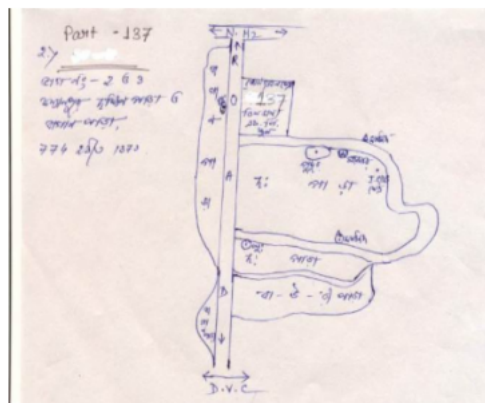

Nazri Naksha