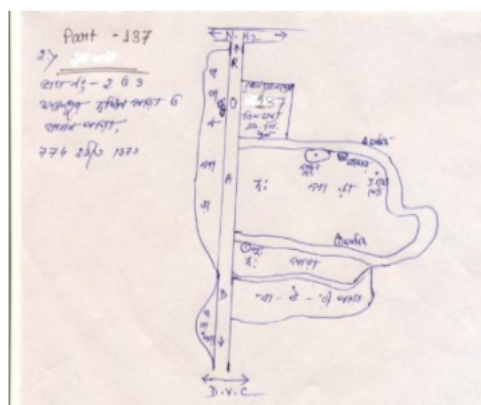

নির্বাচক নিবন্ধন আধিকারিকের স্বাক্ষর

Nazri Naksha

Google Map View

Polling Station Building Front View

Polling Station Front View

Cad View

Key MAP View

1 নাম : লুৎফুন্না বেগম স্বামীর নাম: সেখ নূর আলম বাড়ির নং : NOO40 বয়স : 34 লিঙ্গ : মহিলা	ZZE1701028	ফটো উপলব্ধ	2 নাম : কাকুলী খাতুন সেখ স্বামীর নাম: সেখ ইয়াদ আলি বাড়ির নং : n0082 বয়স : 30 লিঙ্গ : মহিলা	ZZE1347905	ফটো উপলব্ধ	3 নাম : সেখ ইয়াদ আলি পিতার নাম: সেখ মহববত আলি বাড়ির নং : n0082 বয়স : 30 লিঙ্গ : পুরুষ	ZZE1347897	ফটো উপলব্ধ
4 নাম : সাহিলা বেগম স্বামীর নাম: সেখ ইদরিশ বাড়ির নং : n0082 বয়স : 34 লিঙ্গ : মহিলা	ZZE1032374	ফটো উপলব্ধ	5 নাম : সেখ আলাউদ্দিন পিতার নাম: সেখ আব্দুল করিম বাড়ির নং : n0082 বয়স : 42 লিঙ্গ : পুরুষ	GST2497170	ফটো উপলব্ধ	6 নাম : সেখ ইদরিশ পিতার নাম: সেখ আব্দুল করিম বাড়ির নং : n0082 বয়স : 42 লিঙ্গ : পুরুষ	GST2102655	ফটো উপলব্ধ
7 নাম : ফিরদোস আলম সেখ পিতার নাম: সামসুর জোহা সেখ বাড়ির নং : n0069 বয়স : 39 লিঙ্গ : পুরুষ	GST2614063	ফটো উপলব্ধ	8 নাম : সেখ হাসিনা বেগম স্বামীর নাম: সেখ নাজমুল হক বাড়ির নং : n0069 বয়স : 35 লিঙ্গ : মহিলা	ZZE1450477	ফটো উপলব্ধ	9 নাম : সেখ নাজমুল হক পিতার নাম: সেখ সামসুর জোহা বাড়ির নং : n0069 বয়স : 40 লিঙ্গ : পুরুষ	GST2321834	ফটো উপলব্ধ
10 নাম : সুরাইয়া বিবি স্বামীর নাম: সেখ সামসুরা জোহা বাড়ির নং : n0069 বয়স : 62 লিঙ্গ : মহিলা	WB/37/266/555665	ফটো উপলব্ধ	11 নাম : মর্জিনা বেগম স্বামীর নাম: সেখ নাসারুল জোহা বাড়ির নং : n0069 বয়স : 42 লিঙ্গ : মহিলা	GST2321826	ফটো উপলব্ধ	12 নাম : সেখ নাসারুল জোহা পিতার নাম: সেখ আহিয়া রহমান বাড়ির নং : n0069 বয়স : 42 লিঙ্গ : পুরুষ	WB/37/266/555863	ফটো উপলব্ধ
13 নাম : সেখ সামসুরজোহা পিতার নাম: সেখ আহিয়া রহমান বাড়ির নং : n0069 বয়স : 65 লিঙ্গ : পুরুষ	GST0453084	ফটো উপলব্ধ	14 নাম : সেখ কামালুদ্দিন পিতার নাম: আব্দুস করিম বাড়ির নং : n0050 বয়স : 51 লিঙ্গ : পুরুষ	WB/37/266/555929	ফটো উপলব্ধ	15 নাম : সেখ বসির আলি পিতার নাম: সেখ আব্দুস সেলিম বাড়ির নং : n0050 বয়স : 38 লিঙ্গ : পুরুষ	GST2408474	ফটো উপলব্ধ
16 নাম : সেখ কওশর আলি পিতার নাম: সেখ আব্দুস সেলিম বাড়ির নং : n0050 বয়স : 42 লিঙ্গ : পুরুষ	GST2070407	ফটো উপলব্ধ	17 নাম : আরেফা বেগম স্বামীর নাম: সেখ আব্দুস সেলিম বাড়ির নং : n0050 বয়স : 61 লিঙ্গ : মহিলা	WB/37/266/555450	ফটো উপলব্ধ	18 নাম : সেখ মালা বেগম স্বামীর নাম: সেখ নিয়ামত আলি বাড়ির নং : n0039 বয়স : 35 লিঙ্গ : মহিলা	ZZE1450394	ফটো উপলব্ধ
19 নাম : সেখ গোলাম মোস্তাফা পিতার নাম: সেখ আব্দুল হামিদ বাড়ির নং : n0039 বয়স : 65 লিঙ্গ : পুরুষ	WB/37/266/555840	ফটো উপলব্ধ	20 নাম : আজমীরা বেগম স্বামীর নাম: রহমত মল্লিক বাড়ির নং : n0154 বয়স : 35 লিঙ্গ : মহিলা	ZZE1032184	ফটো উপলব্ধ	21 নাম : সবিনা ইয়াসমিন সেখ স্বামীর নাম: হানিফ সেখ বাড়ির নং : n0052 বয়স : 36 লিঙ্গ : মহিলা	ZZE0850990	ফটো উপলব্ধ
22 নাম : সেখ হানিফ পিতার নাম: রেজাউল হক সেখ বাড়ির নং : n0052 বয়স : 45 লিঙ্গ : পুরুষ	GST1465905	ফটো উপলব্ধ	23 নাম : অঞ্জিলা সেখ স্বামীর নাম: রেজাউল হক সেখ বাড়ির নং : n0052 বয়স : 65 লিঙ্গ : মহিলা	WB/37/266/555233	ফটো উপলব্ধ	24 নাম : লুৎফোন্না বেগম স্বামীর নাম: নূরবক্ত সেখ বাড়ির নং : n0040 বয়স : 32 লিঙ্গ : মহিলা	ZZE1237064	ফটো উপলব্ধ
25 নাম : মোসাঃ আসপিয়ারা খাতুন স্বামীর নাম: সেখ জানে আলম বাড়ির নং : n0040 বয়স : 35 লিঙ্গ : মহিলা	ZZE0912881	ফটো উপলব্ধ	26 নাম : নূর বক্ত সেখ পিতার নাম: মহঃ ইউনুস সেখ বাড়ির নং : n0040 বয়স : 41 লিঙ্গ : পুরুষ	GST2554285	ফটো উপলব্ধ	27 নাম : সেলিমা বেগম স্বামীর নাম: সেখ রশিদ বাড়ির নং : n0040 বয়স : 42 লিঙ্গ : মহিলা	GST2322097	ফটো উপলব্ধ
28 নাম : আঃ রসিদ সেখ পিতার নাম: ইউনুস সেখ বাড়ির নং : n0040 বয়স : 47 লিঙ্গ : পুরুষ	ZZE1923218	ফটো উপলব্ধ	29 নাম : আক্ষয় সেখ পিতার নাম: রফিক সেখ বাড়ির নং : n0040 বয়স : 30 লিঙ্গ : পুরুষ	ZZE1348028	ফটো উপলব্ধ	30 নাম : নার্গিস খাতুন পিতার নাম: আরেহমান সেখ বাড়ির নং : n0076 বয়স : 33 লিঙ্গ : মহিলা	ZZE1237148	ফটো উপলব্ধ