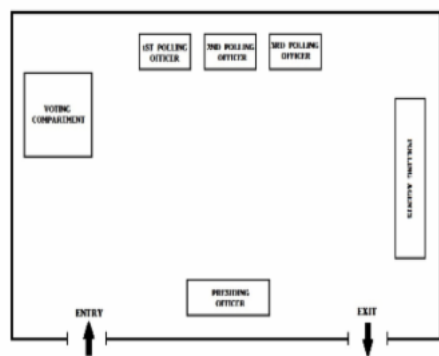

নির্বাচক নিবন্ধন আধিকারিকের স্বাক্ষর

Nazri Naksha

Google Map View

Polling Station Building Front View

Polling Station Front View

Cad View

Key MAP View

1 নাম : সেখ আজাহারউদ্দিন পিতার নাম: সেখ রহমত আলি বাড়ির নং : n0011 বয়স : 33 লিঙ্গ : পুরুষ	ZZE1124676 ফটো উপলব্ধ	2 নাম : দেলয়ারাবেগম শেখ স্বামীর নাম: শহবতআলি শেখ বাড়ির নং : n0011 বয়স : 52 লিঙ্গ : মহিলা	WB/37/266/579497 ফটো উপলব্ধ	3 নাম : জ্যোত্স্নাহারাবেগম শেখ স্বামীর নাম: রহমতআলি শেখ বাড়ির নং : n0011 বয়স : 54 লিঙ্গ : মহিলা	WB/37/266/579498 ফটো উপলব্ধ
4 নাম : নিয়ামতআলি শেখ পিতার নাম: মনোয়ারহোসেন শেখ বাড়ির নং : n0011 বয়স : 54 লিঙ্গ : পুরুষ	WB/37/266/579299 ফটো উপলব্ধ	5 নাম : আয়েশাসিন্দিকাবিবি স্বামীর নাম: সেখ আব্দুসসাদেক বাড়ির নং : n0027 বয়স : 72 লিঙ্গ : মহিলা	GST1547207 ফটো উপলব্ধ	6 নাম : মহম্মদহানিফ সেখ পিতার নাম: সেখ আব্দুসসাদেক বাড়ির নং : n0027 বয়স : 54 লিঙ্গ : পুরুষ	WB/37/266/579489 ফটো উপলব্ধ
7 নাম : সামিমা বেগম স্বামীর নাম: মহম্মদহানিফ সেখ বাড়ির নং : n0027 বয়স : 52 লিঙ্গ : মহিলা	WB/37/266/579782 ফটো উপলব্ধ	8 নাম : সেখ জাহের উদ্দিন পিতার নাম: সেখ কালাম নবী বাড়ির নং : n0047 বয়স : 45 লিঙ্গ : পুরুষ	GST1547306 ফটো উপলব্ধ	9 নাম : কামারুন নিশা বেগম স্বামীর নাম: সেখ জাহের উদ্দিন বাড়ির নং : n0047 বয়স : 38 লিঙ্গ : মহিলা	GST2615227 ফটো উপলব্ধ
10 নাম : সেখ মিরাজউদ্দিন পিতার নাম: সেখ কালাম নবী বাড়ির নং : n0047 বয়স : 39 লিঙ্গ : পুরুষ	GST2410041 ফটো উপলব্ধ	11 নাম : রওসনোরা খাতুন স্বামীর নাম: সেখ মিরাজউদ্দিন বাড়ির নং : n0047 বয়স : 37 লিঙ্গ : মহিলা	ZZE1033927 ফটো উপলব্ধ	12 নাম : সেখ আরিফুল হক পিতার নাম: সেখ মোজাফার হোসেন বাড়ির নং : n0050 বয়স : 36 লিঙ্গ : পুরুষ	ZZE0822163 ফটো উপলব্ধ
13 নাম : অনিশাবেগম সেখ স্বামীর নাম: মোজাফার সেখ বাড়ির নং : n0050 বয়স : 55 লিঙ্গ : মহিলা	WB/37/266/579513 ফটো উপলব্ধ	14 নাম : রূপসনা বেগম স্বামীর নাম: সেখ বাবরউদ্দিন বাড়ির নং : n0154 বয়স : 32 লিঙ্গ : মহিলা	ZZE1451202 ফটো উপলব্ধ	15 নাম : সহাবত আলি সেখ পিতার নাম: মনোয়ার হোসেন সেখ বাড়ির নং : n0011 বয়স : 58 লিঙ্গ : পুরুষ	ZZE2252039 ফটো উপলব্ধ
16 নাম : হাসনা তাসনিম পিতার নাম: হায়দার আলি বাড়ির নং : এন0027 বয়স : 21 লিঙ্গ : মহিলা	ZZE2216729 ফটো উপলব্ধ	17 নাম : সেখ মহম্মদ আজিজ পিতার নাম: নিয়ামত আলি সেখ বাড়ির নং : n0011 বয়স : 27 লিঙ্গ : পুরুষ	ZZE1732882 ফটো উপলব্ধ	18 নাম : সেখ সৌরভ পিতার নাম: সেখ রহমত আলি বাড়ির নং : n0011 বয়স : 29 লিঙ্গ : পুরুষ	ZZE1451194 ফটো উপলব্ধ
19 নাম : আয়েশা সিদ্দিকা পিতার নাম: সেখ নিয়ামত বাড়ির নং : এন0011 বয়স : 25 লিঙ্গ : মহিলা	ZZE1873819 ফটো উপলব্ধ	20 নাম : সেখ জিয়ারউদ্দিন পিতার নাম: সেখ মনসুর বাড়ির নং : এন0011 বয়স : 25 লিঙ্গ : পুরুষ	ZZE1873777 ফটো উপলব্ধ	21 নাম : সেখ মোজাফার হোসেন পিতার নাম: সেখ আবু তাহের বাড়ির নং : n0050 বয়স : 61 লিঙ্গ : পুরুষ	ZZE1958404 ফটো উপলব্ধ
22 নাম : তাজমিরা বেগম স্বামীর নাম: সেখ আতাউর রহমান বাড়ির নং : এন0039 বয়স : 30 লিঙ্গ : মহিলা	ZZE1399609 ফটো উপলব্ধ	23 নাম : জিন্নাতারা বিবি স্বামীর নাম: নিয়ামত আলি শেখ বাড়ির নং : n0011 বয়স : 45 লিঙ্গ : মহিলা	GST1467786 ফটো উপলব্ধ	24 নাম : সেখ জয়নাল আবেদিন পিতার নাম: সেখ তোলাই বাড়ির নং : n0027 বয়স : 77 লিঙ্গ : পুরুষ	ZZE1967272 ফটো উপলব্ধ
25 নাম : হাসনা হেনা বেগম স্বামীর নাম: সেখ জয়নাল আবেদিন বাড়ির নং : n0027 বয়স : 70 লিঙ্গ : মহিলা	ZZE1967298 ফটো উপলব্ধ	26 নাম : ইয়ারুন্নেসা বেগম স্বামীর নাম: হায়দার আলি বাড়ির নং : n0027 বয়স : 47 লিঙ্গ : মহিলা	GST1547132 ফটো উপলব্ধ	27 নাম : মনসুর আলি সেখ পিতার নাম: মনোয়ার আলি হোসেন বাড়ির নং : n0011 বয়স : 56 লিঙ্গ : পুরুষ	ZZE1958008 ফটো উপলব্ধ
28 নাম : হায়দার আলি পিতার নাম: সেখ জয়নাল আবেদিন বাড়ির নং : n0027 বয়স : 58 লিঙ্গ : পুরুষ	ZZE1990761 ফটো উপলব্ধ	29 নাম : মোসাম্মাৎ পায়েল স্বামীর নাম: মইনুল হক বাড়ির নং : এন0047 বয়স : 23 লিঙ্গ : মহিলা	ZZE2098424 ফটো উপলব্ধ	30 নাম : সেখ রানা পিতার নাম: সেখ সহবৎ আলি বাড়ির নং : এন0011 বয়স : 22 লিঙ্গ : পুরুষ	ZZE2178556 ফটো উপলব্ধ