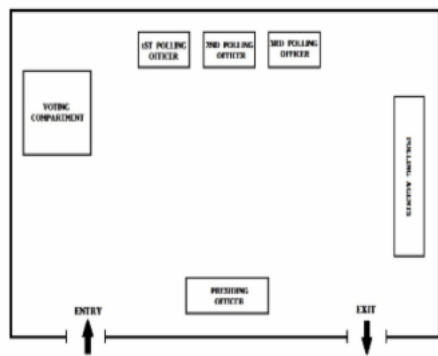

নির্বাচক নিবন্ধন আধিকারিকের স্বাক্ষর

Nazri Naksha

Google Map View

Polling Station Building Front View

Polling Station Front View

Cad View

Key MAP View

1 নাম : সেখ মাসেম পিতার নাম: সেখ জাকির হোসেন বাড়ির নং : n0071 বয়স : 28 লিঙ্গ : পুরুষ	ZZE1540111 ফটো উপলব্ধ	2 নাম : রুবিনা বেগম স্বামীর নাম: ইন্দাদুল সেখ বাড়ির নং : n0117 বয়স : 29 লিঙ্গ : মহিলা	ZZE1540285 ফটো উপলব্ধ	3 নাম : রাবিয়া বেগম স্বামীর নাম: সেখ মোসাদ্দিক হক বাড়ির নং : n0108 বয়স : 28 লিঙ্গ : মহিলা	ZZE1540293 ফটো উপলব্ধ
4 নাম : রজিয়া বেগম স্বামীর নাম: শাহাজাহান সেখ বাড়ির নং : n0123 বয়স : 44 লিঙ্গ : মহিলা	ZZE0559864 ফটো উপলব্ধ	5 নাম : হাদেরা বিবি পিতার নাম: খোদাবক্স সেখ বাড়ির নং : n0109 বয়স : 54 লিঙ্গ : পুরুষ	WB/37/266/567056 ফটো উপলব্ধ	6 নাম : হিমেল খাতুন স্বামীর নাম: মেহের আলি সেখ বাড়ির নং : n0123 বয়স : 37 লিঙ্গ : মহিলা	ZZE0916197 ফটো উপলব্ধ
7 নাম : আবু বারকাত পিতার নাম: নুরুল হোসেন বাড়ির নং : n0175 বয়স : 54 লিঙ্গ : পুরুষ	ZZE1540426 ফটো উপলব্ধ	8 নাম : সেখ মনিরুল জামাল মায়ের নাম: মৃত সেখ নুরুল ইসলাম সেখ বাড়ির নং : n0102 বয়স : 32 লিঙ্গ : পুরুষ	ZZE1034875 ফটো উপলব্ধ	9 নাম : মাহমুদা খাতুন পিতার নাম: মৃত সেখ নুরুল ইসলাম বাড়ির নং : n0102 বয়স : 31 লিঙ্গ : মহিলা	ZZE1239391 ফটো উপলব্ধ
10 নাম : চাঁদমোনী বেসরা স্বামীর নাম: জীবন বেসরা বাড়ির নং : 0069 বয়স : 30 লিঙ্গ : মহিলা	ZZE1966589 ফটো উপলব্ধ	11 নাম : ওয়াফা বেগম স্বামীর নাম: বরকত আলি সেখ বাড়ির নং : n0115 বয়স : 29 লিঙ্গ : মহিলা	ZZE1783604 ফটো উপলব্ধ	12 নাম : মাসুম আলি সেখ পিতার নাম: মহম্মদ হোসেন সেখ বাড়ির নং : বেলেডাঙ্গা বয়স : 50 লিঙ্গ : পুরুষ	ZZE1930882 ফটো উপলব্ধ
13 নাম : সেখ আজফর আলি পিতার নাম: সেখ নুরুল ইসলাম বাড়ির নং : n0084 বয়স : 43 লিঙ্গ : পুরুষ	GST1466929 ফটো উপলব্ধ	14 নাম : সাগিরা সেখ স্বামীর নাম: মৃত সেখ নুরুল ইসলাম বাড়ির নং : n0102 বয়স : 52 লিঙ্গ : মহিলা	ZZE2065795 ফটো উপলব্ধ	15 নাম : সেখ মহসীন পিতার নাম: সেখ সামসুল বাড়ির নং : n0163 বয়স : 47 লিঙ্গ : পুরুষ	ZZE2121614 ফটো উপলব্ধ
16 নাম : সেখ নাসরিন স্বামীর নাম: সেখ মহসীন বাড়ির নং : n0163 বয়স : 34 লিঙ্গ : মহিলা	ZZE1239631 ফটো উপলব্ধ	17 নাম : জেসমিনা বেগম স্বামীর নাম: ইয়াদ নবী হোসেন বাড়ির নং : n0123 বয়স : 26 লিঙ্গ : মহিলা	ZZE1733211 ফটো উপলব্ধ	18 নাম : সামীম আখতার পিতার নাম: আবু বারকাত বাড়ির নং : এন0175 বয়স : 22 লিঙ্গ : পুরুষ	ZZE2143345 ফটো উপলব্ধ
19 নাম : সেখ জাহিরুল ইসলাম পিতার নাম: সেখ গোলাম মোস্তাফা বাড়ির নং : n0115 বয়স : 27 লিঙ্গ : পুরুষ	ZZE1733161 ফটো উপলব্ধ	20 নাম : ইয়াদ নবী হোসেন পিতার নাম: আনোয়ার হোসেন সেখ বাড়ির নং : n0123 বয়স : 36 লিঙ্গ : পুরুষ	ZZE0916189 ফটো উপলব্ধ	21 নাম : সেখ নজরুল ইসলাম পিতার নাম: শুকুর আলি সেখ বাড়ির নং : এন0004 বয়স : 33 লিঙ্গ : পুরুষ	ZZE1396522 ফটো উপলব্ধ
22 নাম : নবীন কুমার মুরমু পিতার নাম: মাতু মুরমু বাড়ির নং : n0163 বয়স : 32 লিঙ্গ : পুরুষ	ZZE1451624 ফটো উপলব্ধ	23 নাম : জাকির হোসেন সেখ পিতার নাম: গোলাম সেখ বাড়ির নং : n0071 বয়স : 52 লিঙ্গ : পুরুষ	WB/37/266/567374 ফটো উপলব্ধ	24 নাম : ফারসিয়া বিবি স্বামীর নাম: জাকির হোসেন বাড়ির নং : n0071 বয়স : 45 লিঙ্গ : মহিলা	GST2073583 ফটো উপলব্ধ
25 নাম : নুরুল হোদা সেখ পিতার নাম: আব্দুল হাকিম সেখ বাড়ির নং : n0071 বয়স : 45 লিঙ্গ : পুরুষ	GST2498780 ফটো উপলব্ধ	26 নাম : প্রতিমা বাপ্দী স্বামীর নাম: মন্টু বাপ্দী বাড়ির নং : n0071 বয়স : 45 লিঙ্গ : মহিলা	GST1544956 ফটো উপলব্ধ	27 নাম : সাওবা বিবি স্বামীর নাম: নওসাদ সেখ বাড়ির নং : n0165 বয়স : 70 লিঙ্গ : মহিলা	WB/37/266/567021 ফটো উপলব্ধ
28 নাম : আলোয়া বেগম স্বামীর নাম: সরয়াল হোসেন বাড়ির নং : n0165 বয়স : 56 লিঙ্গ : মহিলা	WB/37/266/567308 ফটো উপলব্ধ	29 নাম : মাঝিয়া সেখ স্বামীর নাম: আব্দুল মজিদ সেখ বাড়ির নং : n0076 বয়স : 62 লিঙ্গ : মহিলা	WB/37/266/567020 ফটো উপলব্ধ	30 নাম : মোমেনা বিবি স্বামীর নাম: আজফর সেখ বাড়ির নং : n0084 বয়স : 40 লিঙ্গ : মহিলা	ZZE0916049 ফটো উপলব্ধ