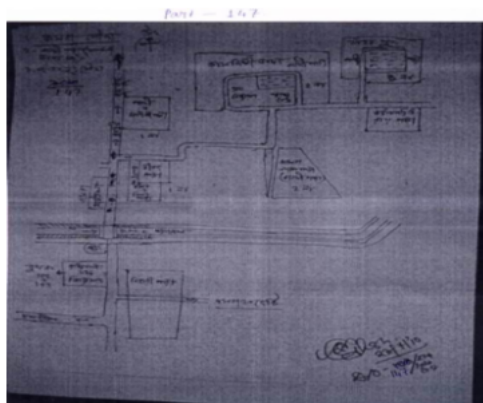

Nazri Naksha