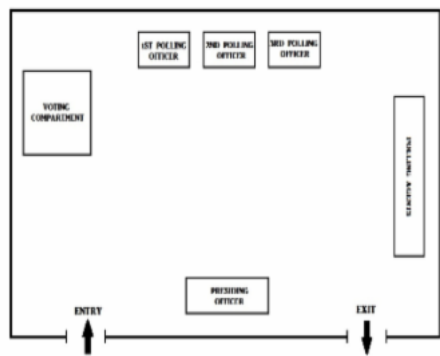

নির্বাচক নিবন্ধন আধিকারিকের স্বাক্ষর

Nazri Naksha

Google Map View

Polling Station Building Front View

Polling Station Front View

Cad View

Key MAP View

1 নাম : হাজিফা সেখ স্বামীর নাম: বাবলু সেখ বাড়ির নং : n0163 বয়স : 61 লিঙ্গ : মহিলা	JDZ1017508 ফটো উপলব্ধ	2 নাম : সেখ জাকির হোসেন পিতার নাম: সেখ আমিউল হক বাড়ির নং : n0103 বয়স : 49 লিঙ্গ : পুরুষ	WB/37/269/576075 ফটো উপলব্ধ	3 নাম : আনারুল নিশা বেগম সেখ স্বামীর নাম: আলি হোসেন সেখ বাড়ির নং : n0103 বয়স : 41 লিঙ্গ : মহিলা	JDZ2806578 ফটো উপলব্ধ
4 নাম : আলি হোসেন সেখ পিতার নাম: আমিউল সেখ বাড়ির নং : n0103 বয়স : 53 লিঙ্গ : পুরুষ	JDZ1016799 ফটো উপলব্ধ	5 নাম : রাজিয়া বিবি স্বামীর নাম: সেখ আমিয়ল হক বাড়ির নং : n0103 বয়স : 71 লিঙ্গ : মহিলা	JDZ2913887 ফটো উপলব্ধ	6 নাম : সেখ রবিউল পিতার নাম: সেখ বাবলু বাড়ির নং : n0103 বয়স : 28 লিঙ্গ : পুরুষ	ZZE1734995 ফটো উপলব্ধ
7 নাম : সাকিলা বেগম স্বামীর নাম: মনসুর সেখ বাড়ির নং : n0115 বয়স : 38 লিঙ্গ : মহিলা	ZZE1127679 ফটো উপলব্ধ	8 নাম : মনসুর সেখ পিতার নাম: আবুতালেব সেখ বাড়ির নং : n0115 বয়স : 49 লিঙ্গ : পুরুষ	JDZ1016666 ফটো উপলব্ধ	9 নাম : জীবুন্নেসা বেগম স্বামীর নাম: সাগর সেখ বাড়ির নং : n0026 বয়স : 40 লিঙ্গ : মহিলা	ZZE0587998 ফটো উপলব্ধ
10 নাম : হুরনিশা বেগম স্বামীর নাম: তাইবুল হোসেন খলিফা বাড়ির নং : n0201 বয়স : 39 লিঙ্গ : মহিলা	ZZE1135771 ফটো উপলব্ধ	11 নাম : সেখ হীরা পিতার নাম: আতিয়ার সেখ বাড়ির নং : n0209 বয়স : 43 লিঙ্গ : পুরুষ	GST2283810 ফটো উপলব্ধ	12 নাম : সেখ সাবির পিতার নাম: সেখ সবুর বাড়ির নং : n0115 বয়স : 28 লিঙ্গ : পুরুষ	ZZE1589233 ফটো উপলব্ধ
13 নাম : আজমিরা বেগম সেখ স্বামীর নাম: সেখ সবুর বাড়ির নং : n0115 বয়স : 46 লিঙ্গ : মহিলা	JDZ1454420 ফটো উপলব্ধ	14 নাম : রূপসোনা মল্লিক স্বামীর নাম: শাহাদাত হোসেন মল্লিক বাড়ির নং : n0208 বয়স : 28 লিঙ্গ : মহিলা	ZZE1553627 ফটো উপলব্ধ	15 নাম : সেখ মেহের আলি পিতার নাম: হবিবুর রহমান সেখ বাড়ির নং : n0026 বয়স : 76 লিঙ্গ : পুরুষ	JDZ1017672 ফটো উপলব্ধ
16 নাম : নাজমুন্নেসা সেখ স্বামীর নাম: মেহের আলি সেখ বাড়ির নং : n0026 বয়স : 71 লিঙ্গ : মহিলা	JDZ1017680 ফটো উপলব্ধ	17 নাম : টগর সেখ পিতার নাম: মেহের আলি সেখ বাড়ির নং : n0026 বয়স : 55 লিঙ্গ : পুরুষ	JDZ1017698 ফটো উপলব্ধ	18 নাম : সাগর সেখ পিতার নাম: মেহের আলি সেখ বাড়ির নং : n0026 বয়স : 53 লিঙ্গ : পুরুষ	JDZ1017706 ফটো উপলব্ধ
19 নাম : রূপসোনা বেগম স্বামীর নাম: সেখ বাবু আলি বাড়ির নং : n0163 বয়স : 28 লিঙ্গ : মহিলা	ZZE1734888 ফটো উপলব্ধ	20 নাম : ইয়াসমিন বেগম স্বামীর নাম: সেখ জাকির হোসেন বাড়ির নং : n0103 বয়স : 30 লিঙ্গ : মহিলা	ZZE1734912 ফটো উপলব্ধ	21 নাম : আয়েমা বেগম স্বামীর নাম: আনিসুর সেখ বাড়ির নং : n0115 বয়স : 39 লিঙ্গ : মহিলা	ZZE1127687 ফটো উপলব্ধ
22 নাম : সেখ আমিয়ল হক পিতার নাম: সেখ কালু বাড়ির নং : n0103 বয়স : 76 লিঙ্গ : পুরুষ	JDZ1016781 ফটো উপলব্ধ	23 নাম : মর্জিনা বেগম স্বামীর নাম: সাদরে আলম সেখ বাড়ির নং : n0194 বয়স : 33 লিঙ্গ : মহিলা	ZZE1388719 ফটো উপলব্ধ	24 নাম : সাবানা খাতুন স্বামীর নাম: আসাদুল হক বাড়ির নং : এন 0032 বয়স : 27 লিঙ্গ : মহিলা	ZZE1749407 ফটো উপলব্ধ
25 নাম : বদরুন্নেসা বিবি স্বামীর নাম: সওকত সেখ বাড়ির নং : n0184 বয়স : 70 লিঙ্গ : মহিলা	ZZE2068112 ফটো উপলব্ধ	26 নাম : সেখ কনিজা স্বামীর নাম: সেখ রবিউল বাড়ির নং : নং 163 বয়স : 27 লিঙ্গ : মহিলা	ZZE2113124 ফটো উপলব্ধ	27 নাম : আলফা বেগম স্বামীর নাম: সেখ আসরাফুল বাড়ির নং : নং 163 বয়স : 26 লিঙ্গ : মহিলা	ZZE2113173 ফটো উপলব্ধ
28 নাম : সেখ সালমা স্বামীর নাম: সেখ রহমত আলি বাড়ির নং : এন00 বয়স : 28 লিঙ্গ : মহিলা	ZZE1751551 ফটো উপলব্ধ	29 নাম : জামিলা বেগম স্বামীর নাম: আনিসুর রহমান শাহ বাড়ির নং : n0199 বয়স : 36 লিঙ্গ : মহিলা	ZZE1589316 ফটো উপলব্ধ	30 নাম : সেখ বাবু আলি পিতার নাম: সেখ বাবলু বাড়ির নং : n0163 বয়স : 31 লিঙ্গ : পুরুষ	ZZE1453125 ফটো উপলব্ধ