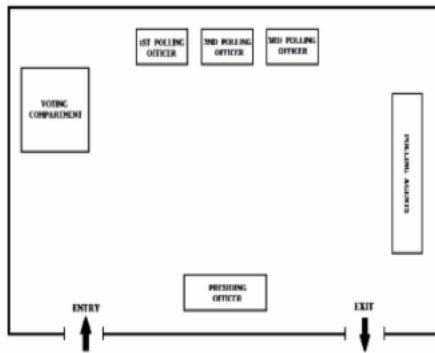

নির্বাচক নিবন্ধন আধিকারিকের স্বাক্ষর

Nazri Naksha

Google Map View

Polling Station Building Front View

Polling Station Front View

Cad View

Key MAP View

1 নাম : দিলরুবা বেগম স্বামীর নাম: আজিজুল সেখ বাড়ির নং : n0189 বয়স : 43 লিঙ্গ : মহিলা	JDZ2570844 ফটো উপলব্ধ	2 নাম : সালমা কাজী স্বামীর নাম: কাজী নজরুল ইসলাম বাড়ির নং : n0188 বয়স : 40 লিঙ্গ : মহিলা	ZZE0919498 ফটো উপলব্ধ	3 নাম : জয়ব্রুসেসা বেগম সেখ স্বামীর নাম: ইলিয়াস সেখ বাড়ির নং : n0101 বয়স : 42 লিঙ্গ : মহিলা	JDZ2588127 ফটো উপলব্ধ
4 নাম : সেখ ইলিয়াস পিতার নাম: সেখ রেজাক বাড়ির নং : n0101 বয়স : 51 লিঙ্গ : পুরুষ	JDZ1030816 ফটো উপলব্ধ	5 নাম : সাবিনা বেগম স্বামীর নাম: গোলাম বাবু সেখ বাড়ির নং : n0195 বয়স : 33 লিঙ্গ : মহিলা	ZZE1149665 ফটো উপলব্ধ	6 নাম : হারাধন গড়াই পিতার নাম: সুবল গড়াই বাড়ির নং : n0067 বয়স : 46 লিঙ্গ : পুরুষ	JDZ1472109 ফটো উপলব্ধ
7 নাম : সুসমা স্বামীর নাম: সুবল গড়াই বাড়ির নং : n0067 বয়স : 69 লিঙ্গ : মহিলা	JDZ1027028 ফটো উপলব্ধ	8 নাম : সেখ ইসমাইল পিতার নাম: সেখ ইলিয়াস বাড়ির নং : এন0056 বয়স : 23 লিঙ্গ : পুরুষ	ZZE2110526 ফটো উপলব্ধ	9 নাম : সাবিনা মিন্দ্যা স্বামীর নাম: খালেদ মিন্দ্যা বাড়ির নং : n0159 বয়স : 31 লিঙ্গ : মহিলা	ZZE1589324 ফটো উপলব্ধ
10 নাম : তহুরা সেখ স্বামীর নাম: সেখ লিয়াকত আলি বাড়ির নং : n0159 বয়স : 63 লিঙ্গ : মহিলা	JDZ1031061 ফটো উপলব্ধ	11 নাম : অক্ষয় গড়াই পিতার নাম: হারাধন গড়াই বাড়ির নং : এন0027 বয়স : 22 লিঙ্গ : পুরুষ	ZZE2230266 ফটো উপলব্ধ	12 নাম : সেখ আজহার পিতার নাম: সেখ সুফিয়ার রহমান বাড়ির নং : n0148 বয়স : 36 লিঙ্গ : পুরুষ	ZZE0588681 ফটো উপলব্ধ
13 নাম : সেখ লিয়াকত আলী পিতার নাম: সেখ বদরুদ্দিন বাড়ির নং : n0159 বয়স : 68 লিঙ্গ : পুরুষ	JDZ1031053 ফটো উপলব্ধ	14 নাম : মহঃআলি সেখ পিতার নাম: বদরুদ্দিন সেখ বাড়ির নং : n0159 বয়স : 65 লিঙ্গ : পুরুষ	JDZ1031079 ফটো উপলব্ধ	15 নাম : লুৎফা সেখ স্বামীর নাম: মহঃআলি সেখ বাড়ির নং : n0159 বয়স : 61 লিঙ্গ : মহিলা	JDZ1031087 ফটো উপলব্ধ
16 নাম : মমতা গড়াই স্বামীর নাম: হারাধন গড়াই বাড়ির নং : n0067 বয়স : 41 লিঙ্গ : মহিলা	JDZ2610319 ফটো উপলব্ধ	17 নাম : মনিসা খাতুন পিতার নাম: সেখ লিয়াকত আলি বাড়ির নং : n0159 বয়স : 36 লিঙ্গ : মহিলা	ZZE0588616 ফটো উপলব্ধ	18 নাম : সিম্বরন হাসান স্বামীর নাম: সেখ মুত্তাক আহমেদ বাড়ির নং : নং003 বয়স : 25 লিঙ্গ : মহিলা	ZZE1852847 ফটো উপলব্ধ
19 নাম : নাগমা বেগম সেখ স্বামীর নাম: হাসিবুল সেখ বাড়ির নং : n0141 বয়স : 49 লিঙ্গ : মহিলা	JDZ1454552 ফটো উপলব্ধ	20 নাম : সেখ হাসানুজ্জামান পিতার নাম: সেখ আরিফুজ্জামান বাড়ির নং : n0141 বয়স : 38 লিঙ্গ : পুরুষ	JDZ2952026 ফটো উপলব্ধ	21 নাম : নাসরুল হাসান সেখ পিতার নাম: সেখ হাসিবুল হাসান বাড়ির নং : এন0141 বয়স : 21 লিঙ্গ : পুরুষ	ZZE2214922 ফটো উপলব্ধ
22 নাম : সেখ কামরুজ্জামান পিতার নাম: আরিফুজ্জামান সেখ বাড়ির নং : n0141 বয়স : 29 লিঙ্গ : পুরুষ	ZZE1453612 ফটো উপলব্ধ	23 নাম : শেখ আরিফুজ্জামান পিতার নাম: নাজেম হোসেন সেখ বাড়ির নং : n0141 বয়স : 61 লিঙ্গ : পুরুষ	JDZ1030717 ফটো উপলব্ধ	24 নাম : সেখ হাসিবুল হাসান পিতার নাম: সেখ নাজেম হোসেন বাড়ির নং : n0141 বয়স : 57 লিঙ্গ : পুরুষ	JDZ1030733 ফটো উপলব্ধ
25 নাম : পারভিন কাজী স্বামীর নাম: মহঃ জাকীর হোসেন কাজী বাড়ির নং : n0150 বয়স : 38 লিঙ্গ : মহিলা	ZZE1543636 ফটো উপলব্ধ	26 নাম : ময়জুল কাজী পিতার নাম: জিন্নাল কাজী বাড়ির নং : n0094 বয়স : 27 লিঙ্গ : পুরুষ	ZZE1792035 ফটো উপলব্ধ	27 নাম : কমলা বাগদি স্বামীর নাম: মধু বাগদি বাড়ির নং : n0150 বয়স : 38 লিঙ্গ : মহিলা	JDZ1472117 ফটো উপলব্ধ
28 নাম : মহম্মদ জাকীর হোসেন কাজী পিতার নাম: সানোয়ার হোসেন কাজী বাড়ির নং : n0150 বয়স : 44 লিঙ্গ : পুরুষ	JDZ1452499 ফটো উপলব্ধ	29 নাম : জয়নাবেগম কাজী স্বামীর নাম: সানোয়ার কাজী বাড়ির নং : n0150 বয়স : 63 লিঙ্গ : মহিলা	JDZ1026830 ফটো উপলব্ধ	30 নাম : আজমিরা কাজী স্বামীর নাম: রফিজুল কাজী বাড়ির নং : n0094 বয়স : 38 লিঙ্গ : মহিলা	ZZE1242627 ফটো উপলব্ধ