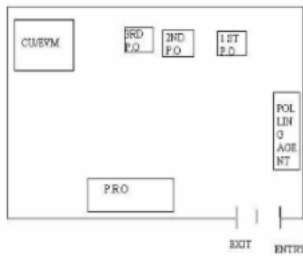

নির্বাচক নিবন্ধন আধিকারিকের স্বাক্ষর

Nazri Naksha

Google Map View

Polling Station Building Front View

Polling Station Front View

Cad View

Key MAP View

1 নাম : শেফালী কোঁড়া স্বামীর নাম: ছোটন কোঁড়া বাড়ির নং : n0318 বয়স : 31 লিঙ্গ : মহিলা	ZZE1393388 ফটো উপলব্ধ	2 নাম : সুমন কোঁড়া পিতার নাম: জগৎ কোঁড়া বাড়ির নং : এন0035 বয়স : 25 লিঙ্গ : পুরুষ	ZZE1891720 ফটো উপলব্ধ	3 নাম : বিউটি সিংহ স্বামীর নাম: মুগাল সিংহ বাড়ির নং : না বয়স : 25 লিঙ্গ : মহিলা	ARZ2399871 ফটো উপলব্ধ
4 নাম : রঞ্জিতা চক্রবর্তী স্বামীর নাম: প্রদীপ চক্রবর্তী বাড়ির নং : না বয়স : 41 লিঙ্গ : মহিলা	WEP1468958 ফটো উপলব্ধ	5 নাম : সৌরেন্দ্র নাথ চন্দ্র পিতার নাম: দুলাল চন্দ্র বাড়ির নং : এন0028 বয়স : 49 লিঙ্গ : পুরুষ	ZZE1891944 ফটো উপলব্ধ	6 নাম : মিতা চন্দ্র স্বামীর নাম: সৌরেন্দ্র চন্দ্র বাড়ির নং : এন0035 বয়স : 44 লিঙ্গ : মহিলা	ZZE1891951 ফটো উপলব্ধ
7 নাম : বাহা মুনি সরেন স্বামীর নাম: সনৎ সরেন বাড়ির নং : n0050 বয়স : 28 লিঙ্গ : মহিলা	ZZE1891936 ফটো উপলব্ধ	8 নাম : লক্ষ্মী মাজি স্বামীর নাম: প্রশান্ত মাজি বাড়ির নং : এন0063 বয়স : 27 লিঙ্গ : মহিলা	ZZE1891704 ফটো উপলব্ধ	9 নাম : প্রশান্ত মাজি পিতার নাম: গোরচাঁদ মাজি বাড়ির নং : 0028 বয়স : 39 লিঙ্গ : পুরুষ	ZQP1180850 ফটো উপলব্ধ
10 নাম : মানসিং টুডু পিতার নাম: জগৎ টুডু বাড়ির নং : এন0028 বয়স : 41 লিঙ্গ : পুরুষ	YEX1128701 ফটো উপলব্ধ	11 নাম : ঈশ্বর সরেন পিতার নাম: রতন সরেন বাড়ির নং : এন0063 বয়স : 27 লিঙ্গ : পুরুষ	ZZE1891571 ফটো উপলব্ধ	12 নাম : মমতা দাস স্বামীর নাম: সপ্তম দাস বাড়ির নং : বনগ্রাম বয়স : 26 লিঙ্গ : মহিলা	ZZE1891654 ফটো উপলব্ধ
13 নাম : অক্ষয় কুমার দাস পিতার নাম: সুরেন্দ্র নাথ দাস বাড়ির নং : এন0129 বয়স : 27 লিঙ্গ : পুরুষ	ZZE1891258 ফটো উপলব্ধ	14 নাম : পীযুষ পাতর পিতার নাম: চিন্ময় পাতর বাড়ির নং : না বয়স : 27 লিঙ্গ : পুরুষ	ZZE1891787 ফটো উপলব্ধ	15 নাম : বিক্রম পাতর পিতার নাম: সুনীল পাতর বাড়ির নং : n0080 বয়স : 25 লিঙ্গ : পুরুষ	ZZE1891753 ফটো উপলব্ধ
16 নাম : পিয়া পাতর স্বামীর নাম: কৌসিক পাতর বাড়ির নং : N0039 বয়স : 26 লিঙ্গ : মহিলা	ANG1915859 ফটো উপলব্ধ	17 নাম : হেলা বাউরী পিতার নাম: কমল বাউরী বাড়ির নং : N0183 বয়স : 73 লিঙ্গ : পুরুষ	WB/37/266/084402 ফটো উপলব্ধ	18 নাম : সন্ধ্যা বাউরী স্বামীর নাম: হেলা বাউরী বাড়ির নং : N0183 বয়স : 68 লিঙ্গ : মহিলা	WB/37/266/084090 ফটো উপলব্ধ
19 নাম : লক্ষী বাউরী পিতার নাম: হেলা বাউরী বাড়ির নং : N0183 বয়স : 37 লিঙ্গ : মহিলা	ZZE0857581 ফটো উপলব্ধ	20 নাম : নন্দ বাউরী পিতার নাম: হারাধন বাউরী বাড়ির নং : N0184 বয়স : 49 লিঙ্গ : পুরুষ	WB/37/266/084772 ফটো উপলব্ধ	21 নাম : সুরেন্দ্র নাথ বাউরী পিতার নাম: শ্যাম বাউরী বাড়ির নং : N0184 বয়স : 29 লিঙ্গ : পুরুষ	ZZE1417294 ফটো উপলব্ধ
22 নাম : ভোলা বাউরী পিতার নাম: কমল বাউরী বাড়ির নং : N0185 বয়স : 69 লিঙ্গ : পুরুষ	WB/37/266/084604 ফটো উপলব্ধ	23 নাম : লতা বাউরী স্বামীর নাম: ভোলা বাউরী বাড়ির নং : N0185 বয়স : 49 লিঙ্গ : মহিলা	GST1883578 ফটো উপলব্ধ	24 নাম : বিক্র বাউরী পিতার নাম: ভোলা বাউরী বাড়ির নং : N0185 বয়স : 29 লিঙ্গ : পুরুষ	ZZE1417286 ফটো উপলব্ধ
25 নাম : প্রসাদ বাউরী স্বামীর নাম: ভোলানাথ বাউরী বাড়ির নং : N0185 বয়স : 42 লিঙ্গ : মহিলা	GST2083749 ফটো উপলব্ধ	26 নাম : মধুসূদন বাউরী পিতার নাম: রবীলাল বাউরী বাড়ির নং : N0185 বয়স : 41 লিঙ্গ : পুরুষ	ZZE0982884 ফটো উপলব্ধ	27 নাম : আঙ্গুরী বাউরী স্বামীর নাম: মধুসূদন বাউরী বাড়ির নং : N0185 বয়স : 39 লিঙ্গ : মহিলা	GST2347631 ফটো উপলব্ধ
28 নাম : স্বপন বাউরী পিতার নাম: মহাদেব বাউরী বাড়ির নং : N0186 বয়স : 49 লিঙ্গ : পুরুষ	WB/37/266/084712 ফটো উপলব্ধ	29 নাম : কলয়ানী বাউরী পিতার নাম: মহাদেব বাউরী বাড়ির নং : N0186 বয়স : 48 লিঙ্গ : মহিলা	GST1404748 ফটো উপলব্ধ	30 নাম : ছায়া পাল স্বামীর নাম: পাচুগোপাল পাল বাড়ির নং : n0007 বয়স : 55 লিঙ্গ : মহিলা	ZZE1917780 ফটো উপলব্ধ