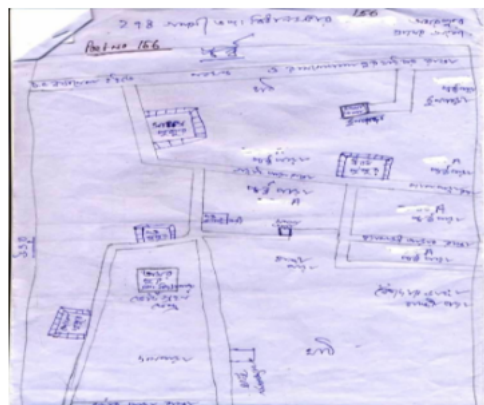

Nazri Naksha