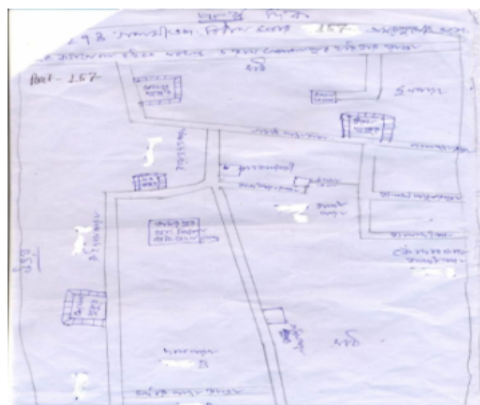

Key MAP View