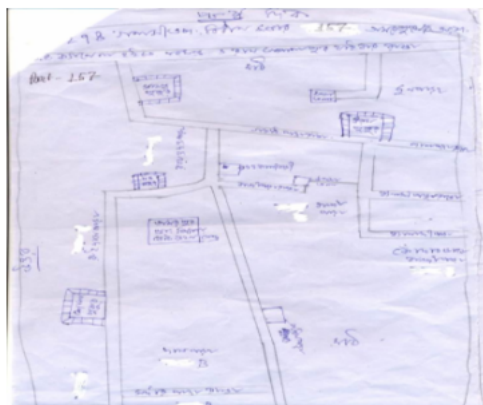

Nazri Naksha