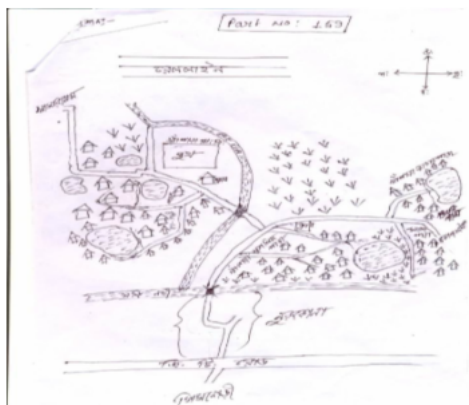

Nazri Naksha