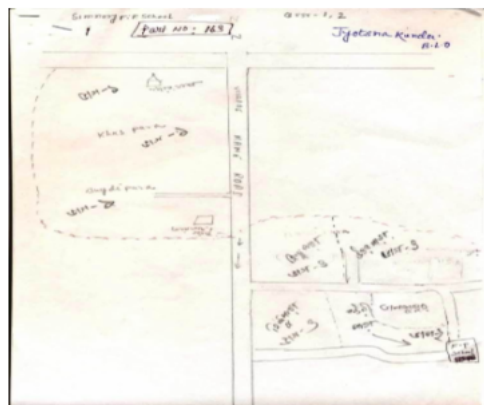

Nazri Naksha