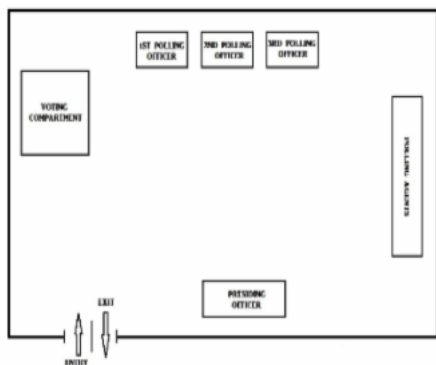

নির্বাচক নিবন্ধন আধিকারিকের স্বাক্ষর

Nazri Naksha

Google Map View

Polling Station Building Front View

Polling Station Front View

Cad View

Key MAP View

বিধানসভা নির্বাচনক্ষেত্রের নং, নাম : 274-গলসি
ভাগ নং, নাম : 1-মাঝপাড়া, ডাঙ্গা পাড়া ও ঘোষপাড়া (আংশীক)