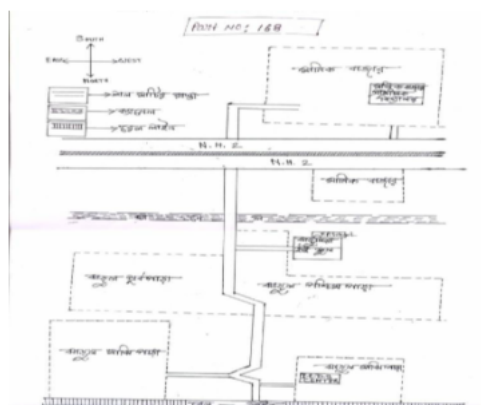

নির্বাচক নিবন্ধন আধিকারিকের স্বাক্ষর

Nazri Naksha

Google Map View

Polling Station Building Front View

Polling Station Front View

Cad View

Key MAP View

1 নাম : ময়না সিং পাতর মায়ের নাম: সুলেখা সিং বাড়ির নং : n0194 বয়স : 35 লিঙ্গ : মহিলা	ZZE1534387 ফটো উপলব্ধ	2 নাম : শীলা ঘোষ স্বামীর নাম: গোসাঁই ঘোষ বাড়ির নং : n0060 বয়স : 83 লিঙ্গ : মহিলা	JDZ0738575 ফটো উপলব্ধ	3 নাম : প্রমিতা ঘোষ পিতার নাম: অসীম ঘোষ বাড়ির নং : এন0011 বয়স : 25 লিঙ্গ : মহিলা	ZZE1855576 ফটো উপলব্ধ
4 নাম : হীরুপদ ঘোষ পিতার নাম: গোসাঁই ঘোষ বাড়ির নং : n0060 বয়স : 64 লিঙ্গ : পুরুষ	JDZ0738583 ফটো উপলব্ধ	5 নাম : সরস্বতী ঘোষ স্বামীর নাম: অনন্ত ঘোষ বাড়ির নং : n0060 বয়স : 56 লিঙ্গ : মহিলা	JDZ0738609 ফটো উপলব্ধ	6 নাম : দিলীপ ঘোষ পিতার নাম: গোসাঁই ঘোষ বাড়ির নং : 3 বয়স : 55 লিঙ্গ : পুরুষ	JDZ0738641 ফটো উপলব্ধ
7 নাম : রুপা ঘোষ স্বামীর নাম: দিলীপ ঘোষ বাড়ির নং : 3 বয়স : 39 লিঙ্গ : মহিলা	ZZE1131986 ফটো উপলব্ধ	8 নাম : সুবোধ ঘোষ পিতার নাম: গোসাঁই ঘোষ বাড়ির নং : n0060 বয়স : 53 লিঙ্গ : পুরুষ	JDZ0738658 ফটো উপলব্ধ	9 নাম : তপন কুমার ঘোষ পিতার নাম: গোসাঁই ঘোষ বাড়ির নং : n0060 বয়স : 52 লিঙ্গ : পুরুষ	JDZ0738617 ফটো উপলব্ধ
10 নাম : ভাগ্য ঘোষ স্বামীর নাম: হীরু ঘোষ বাড়ির নং : n0060 বয়স : 59 লিঙ্গ : মহিলা	JDZ0738666 ফটো উপলব্ধ	11 নাম : চম্পা ঘোষ স্বামীর নাম: সুবোধ ঘোষ বাড়ির নং : 3 বয়স : 43 লিঙ্গ : মহিলা	ZZE0924068 ফটো উপলব্ধ	12 নাম : অর্চনা ঘোষ স্বামীর নাম: তপন ঘোষ বাড়ির নং : n0060 বয়স : 39 লিঙ্গ : মহিলা	ZZE0924050 ফটো উপলব্ধ
13 নাম : সমর ঘোষ পিতার নাম: হিরুপদ ঘোষ বাড়ির নং : n0060 বয়স : 36 লিঙ্গ : পুরুষ	ZZE0596254 ফটো উপলব্ধ	14 নাম : গায়িত্রী ঘোষ স্বামীর নাম: বালক ঘোষ বাড়ির নং : n0061 বয়স : 77 লিঙ্গ : মহিলা	JDZ2753689 ফটো উপলব্ধ	15 নাম : ক্ষেত্রনাথ ঘোষ পিতার নাম: বালক ঘোষ বাড়ির নং : n0061 বয়স : 59 লিঙ্গ : পুরুষ	JDZ0738799 ফটো উপলব্ধ
16 নাম : মিনতী ঘোষ স্বামীর নাম: ক্ষেত্রনাথ ঘোষ বাড়ির নং : n0061 বয়স : 50 লিঙ্গ : মহিলা	JDZ0738807 ফটো উপলব্ধ	17 নাম : অশোক ঘোষ পিতার নাম: বালক ঘোষ বাড়ির নং : n0061 বয়স : 56 লিঙ্গ : পুরুষ	JDZ0738815 ফটো উপলব্ধ	18 নাম : আল্পনা ঘোষ স্বামীর নাম: অশোক ঘোষ বাড়ির নং : n0061 বয়স : 52 লিঙ্গ : মহিলা	JDZ0738823 ফটো উপলব্ধ
19 নাম : গদাধর ঘোষ পিতার নাম: হিরুপদ ঘোষ বাড়ির নং : n0016 বয়স : 76 লিঙ্গ : পুরুষ	JDZ0738971 ফটো উপলব্ধ	20 নাম : অমর ঘোষ পিতার নাম: হিরুপদ ঘোষ বাড়ির নং : n0060 বয়স : 36 লিঙ্গ : পুরুষ	ZZE0924076 ফটো উপলব্ধ	21 নাম : সন্তু ঘোষ পিতার নাম: বামদেব ঘোষ বাড়ির নং : n0006 বয়স : 30 লিঙ্গ : পুরুষ	ZZE1356468 ফটো উপলব্ধ
22 নাম : আরতী ঘোষ স্বামীর নাম: মুক্তিপদ ঘোষ বাড়ির নং : n0007 বয়স : 71 লিঙ্গ : মহিলা	JDZ0738856 ফটো উপলব্ধ	23 নাম : মুকুল ঘোষ পিতার নাম: মুক্তিপদ ঘোষ বাড়ির নং : n0007 বয়স : 53 লিঙ্গ : পুরুষ	WB/37/269/432033 ফটো উপলব্ধ	24 নাম : বুমা ঘোষ স্বামীর নাম: প্রশান্ত কুমার ঘোষ বাড়ির নং : n0007 বয়স : 38 লিঙ্গ : মহিলা	ZZE1247998 ফটো উপলব্ধ
25 নাম : ছবি ঘোষ স্বামীর নাম: স্বপন ঘোষ বাড়ির নং : n0008 বয়স : 53 লিঙ্গ : মহিলা	JDZ0738906 ফটো উপলব্ধ	26 নাম : সুমিত ঘোষ পিতার নাম: স্বপন ঘোষ বাড়ির নং : n0008 বয়স : 34 লিঙ্গ : পুরুষ	ZZE1041532 ফটো উপলব্ধ	27 নাম : মৌসুমী ঘোষ স্বামীর নাম: অমিত ঘোষ বাড়ির নং : n0008 বয়স : 32 লিঙ্গ : মহিলা	ZZE1248004 ফটো উপলব্ধ
28 নাম : বেলারানী ঘোষ স্বামীর নাম: নবীন চন্দ্র ঘোষ বাড়ির নং : n0009 বয়স : 64 লিঙ্গ : মহিলা	JDZ0738880 ফটো উপলব্ধ	29 নাম : বিনয় চন্দ্র ঘোষ পিতার নাম: নবীন চন্দ্র ঘোষ বাড়ির নং : n0009 বয়স : 47 লিঙ্গ : পুরুষ	JDZ2753697 ফটো উপলব্ধ	30 নাম : মনিমালা ঘোষ স্বামীর নাম: রাজুগোপাল ঘোষ বাড়ির নং : n0009 বয়স : 44 লিঙ্গ : মহিলা	JDZ2755262 ফটো উপলব্ধ