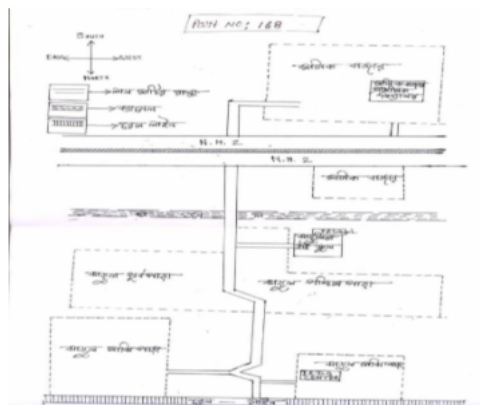

Nazri Naksha