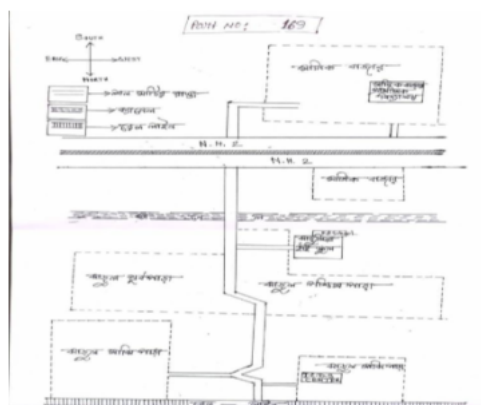

নির্বাচক নিবন্ধন আধিকারিকের স্বাক্ষর

Nazri Naksha

Google Map View

Polling Station Building Front View

Polling Station Front View

Cad View

Key MAP View

1 নাম : জয়ন্তি অধিকারী স্বামীর নাম: তারক নাথ অধিকারী বাড়ির নং : n0027 বয়স : 33 লিঙ্গ : মহিলা	ZZE1248459 ফটো উপলব্ধ	2 নাম : তারক নাথ অধিকারী পিতার নাম: অনিল অধিকারী বাড়ির নং : n0027 বয়স : 40 লিঙ্গ : পুরুষ	JDZ1476506 ফটো উপলব্ধ	3 নাম : বাপি আঁকুড়ে পিতার নাম: অসিত আঁকুড়ে বাড়ির নং : n0079 বয়স : 36 লিঙ্গ : পুরুষ	ZZE1041755 ফটো উপলব্ধ
4 নাম : মায়ী আঁকুড়ে স্বামীর নাম: অসিত আঁকুড়ে বাড়ির নং : n0079 বয়স : 58 লিঙ্গ : মহিলা	JDZ0743278 ফটো উপলব্ধ	5 নাম : অসিত আঁকুড়ে পিতার নাম: ভোটির আঁকুড়ে বাড়ির নং : n0079 বয়স : 63 লিঙ্গ : পুরুষ	JDZ0743260 ফটো উপলব্ধ	6 নাম : রীনা আঁকুড়ে স্বামীর নাম: বাপী আঁকুড়ে বাড়ির নং : n0079 বয়স : 34 লিঙ্গ : মহিলা	ZZE0924514 ফটো উপলব্ধ
7 নাম : বর্ষা ঘোষ স্বামীর নাম: সোহোম ঘোষ বাড়ির নং : এন0041 বয়স : 25 লিঙ্গ : মহিলা	IMW2156008 ফটো উপলব্ধ	8 নাম : বন্দনা আঁকুড়ে স্বামীর নাম: সাধন আঁকুড়ে বাড়ির নং : n0064 বয়স : 40 লিঙ্গ : মহিলা	ZZE1548817 ফটো উপলব্ধ	9 নাম : বাপন আঁকুড়ে পিতার নাম: মাধব আঁকুড়ে বাড়ির নং : n0065 বয়স : 29 লিঙ্গ : মহিলা	ZZE1548940 ফটো উপলব্ধ
10 নাম : পুষ্প আঁকুড়ে স্বামীর নাম: শুভঙ্কর আঁকুড়ে বাড়ির নং : n0064 বয়স : 73 লিঙ্গ : মহিলা	JDZ0743294 ফটো উপলব্ধ	11 নাম : যাদব আঁকুড়ে পিতার নাম: শুভঙ্কর আঁকুড়ে বাড়ির নং : n0064 বয়স : 50 লিঙ্গ : পুরুষ	JDZ0743328 ফটো উপলব্ধ	12 নাম : স্বর্ণ আঁকুড়ে স্বামীর নাম: যাদব আঁকুড়ে বাড়ির নং : n0064 বয়স : 45 লিঙ্গ : মহিলা	JDZ2539435 ফটো উপলব্ধ
13 নাম : অনিমা আঁকুড়ে স্বামীর নাম: আনন্দ আঁকুড়ে বাড়ির নং : n0064 বয়স : 52 লিঙ্গ : মহিলা	JDZ0743310 ফটো উপলব্ধ	14 নাম : সুমিত্রা আঁকুড়ে স্বামীর নাম: মাদব আঁকুড়ে বাড়ির নং : n0065 বয়স : 48 লিঙ্গ : মহিলা	JDZ2754265 ফটো উপলব্ধ	15 নাম : মীতা আঁকুড়ে স্বামীর নাম: হরিপদ আঁকুড়ে বাড়ির নং : n0065 বয়স : 39 লিঙ্গ : মহিলা	ZZE1132414 ফটো উপলব্ধ
16 নাম : মাধব আঁকুড়ে পিতার নাম: জীতেন আঁকুড়ে বাড়ির নং : n0065 বয়স : 49 লিঙ্গ : পুরুষ	WB/37/269/435611 ফটো উপলব্ধ	17 নাম : সাধন আঁকুড়ে পিতার নাম: শুভঙ্কর আঁকুড়ে বাড়ির নং : n0064 বয়স : 43 লিঙ্গ : পুরুষ	JDZ2754232 ফটো উপলব্ধ	18 নাম : আনন্দ আঁকুড়ে পিতার নাম: শুভঙ্কর আঁকুড়ে বাড়ির নং : n0064 বয়স : 56 লিঙ্গ : পুরুষ	JDZ0743302 ফটো উপলব্ধ
19 নাম : প্রতিমা আঁকুড়ে পিতার নাম: সাধন আঁকুড়ে বাড়ির নং : এল00 বয়স : 21 লিঙ্গ : মহিলা	ZZE2280089 ফটো উপলব্ধ	20 নাম : হরিপদ আঁকুড়ে পিতার নাম: জীতেন আঁকুড়ে বাড়ির নং : n0065 বয়স : 41 লিঙ্গ : পুরুষ	JDZ2754257 ফটো উপলব্ধ	21 নাম : সুদীপ কোন্ডার পিতার নাম: তাপস কোন্ডার বাড়ির নং : এন0031 বয়স : 22 লিঙ্গ : পুরুষ	ZZE2187748 ফটো উপলব্ধ
22 নাম : সৌতন কোন্ডার পিতার নাম: তাপস কোন্ডার বাড়ির নং : n0031 বয়স : 34 লিঙ্গ : পুরুষ	ZZE1041763 ফটো উপলব্ধ	23 নাম : অর্চনা কোন্ডার স্বামীর নাম: তাপস কোন্ডার বাড়ির নং : n0031 বয়স : 54 লিঙ্গ : মহিলা	WB/37/269/435062 ফটো উপলব্ধ	24 নাম : মধুমিতা কোন্ডার স্বামীর নাম: অমল কুমার কোন্ডার বাড়ির নং : n0130 বয়স : 46 লিঙ্গ : মহিলা	JDZ1424498 ফটো উপলব্ধ
25 নাম : অমল কুমার কোন্ডার পিতার নাম: গোপীনাথ কোন্ডার বাড়ির নং : n0036 বয়স : 53 লিঙ্গ : পুরুষ	WB/37/269/435578 ফটো উপলব্ধ	26 নাম : ছায়া রানী কোন্ডার স্বামীর নাম: গোপীনাথ কোন্ডার বাড়ির নং : n0036 বয়স : 71 লিঙ্গ : মহিলা	WB/37/269/435349 ফটো উপলব্ধ	27 নাম : সত্যজিৎ কোন্ডার পিতার নাম: শিশির কোন্ডার বাড়ির নং : n0035 বয়স : 68 লিঙ্গ : পুরুষ	JDZ0743484 ফটো উপলব্ধ
28 নাম : করুণাময়ী কোন্ডার স্বামীর নাম: অসিত কোন্ডার বাড়ির নং : n0038 বয়স : 66 লিঙ্গ : মহিলা	JDZ0743393 ফটো উপলব্ধ	29 নাম : রাজদীপ কোনার পিতার নাম: সিদ্ধেশ্বর কোনার বাড়ির নং : n0037 বয়স : 34 লিঙ্গ : পুরুষ	ZZE1041771 ফটো উপলব্ধ	30 নাম : সিদ্ধেশ্বর কোনার পিতার নাম: কাশীনাথ কোন্ডার বাড়ির নং : n0037 বয়স : 62 লিঙ্গ : পুরুষ	JDZ0743419 ফটো উপলব্ধ